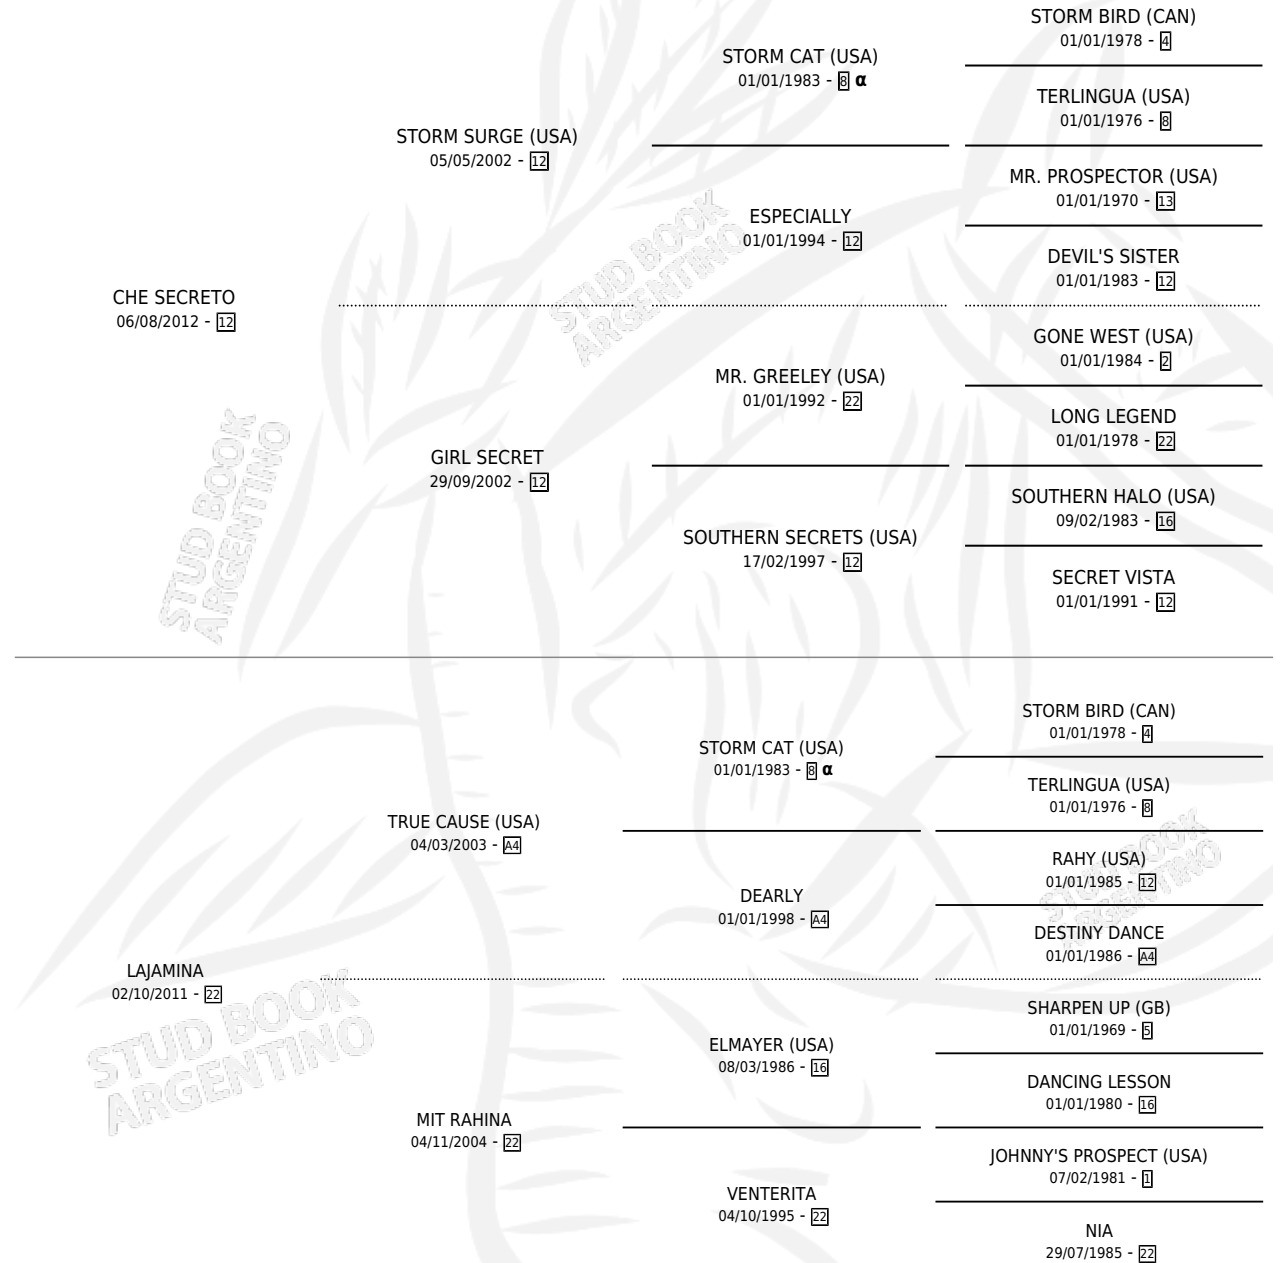

MERCOL SECRETO

por CHE SECRETO y LAJAMINA por TRUE CAUSE (USA)

Argentina · Macho · Alazan · SP · 05/11/2022
Familia 22-a · Volumen 44

ESTADO

TIPIFICACIÓN SANGUÍNEA	X
TIPIFICACIÓN POR ADN	X
PASAPORTE	X
IDENTIFICACIÓN POR MICROCHIP	✓
REPRODUCTOR	X

Lugar de nacimiento: Costa Del Rio
Criador: Bustamante Ariel David

PEDIGREE

INBREEDING : α

MERCOL SECRETO

Datos oficiales del Stud Book Argentino

Documento generado el 14/05/2026

studbook.org.ar