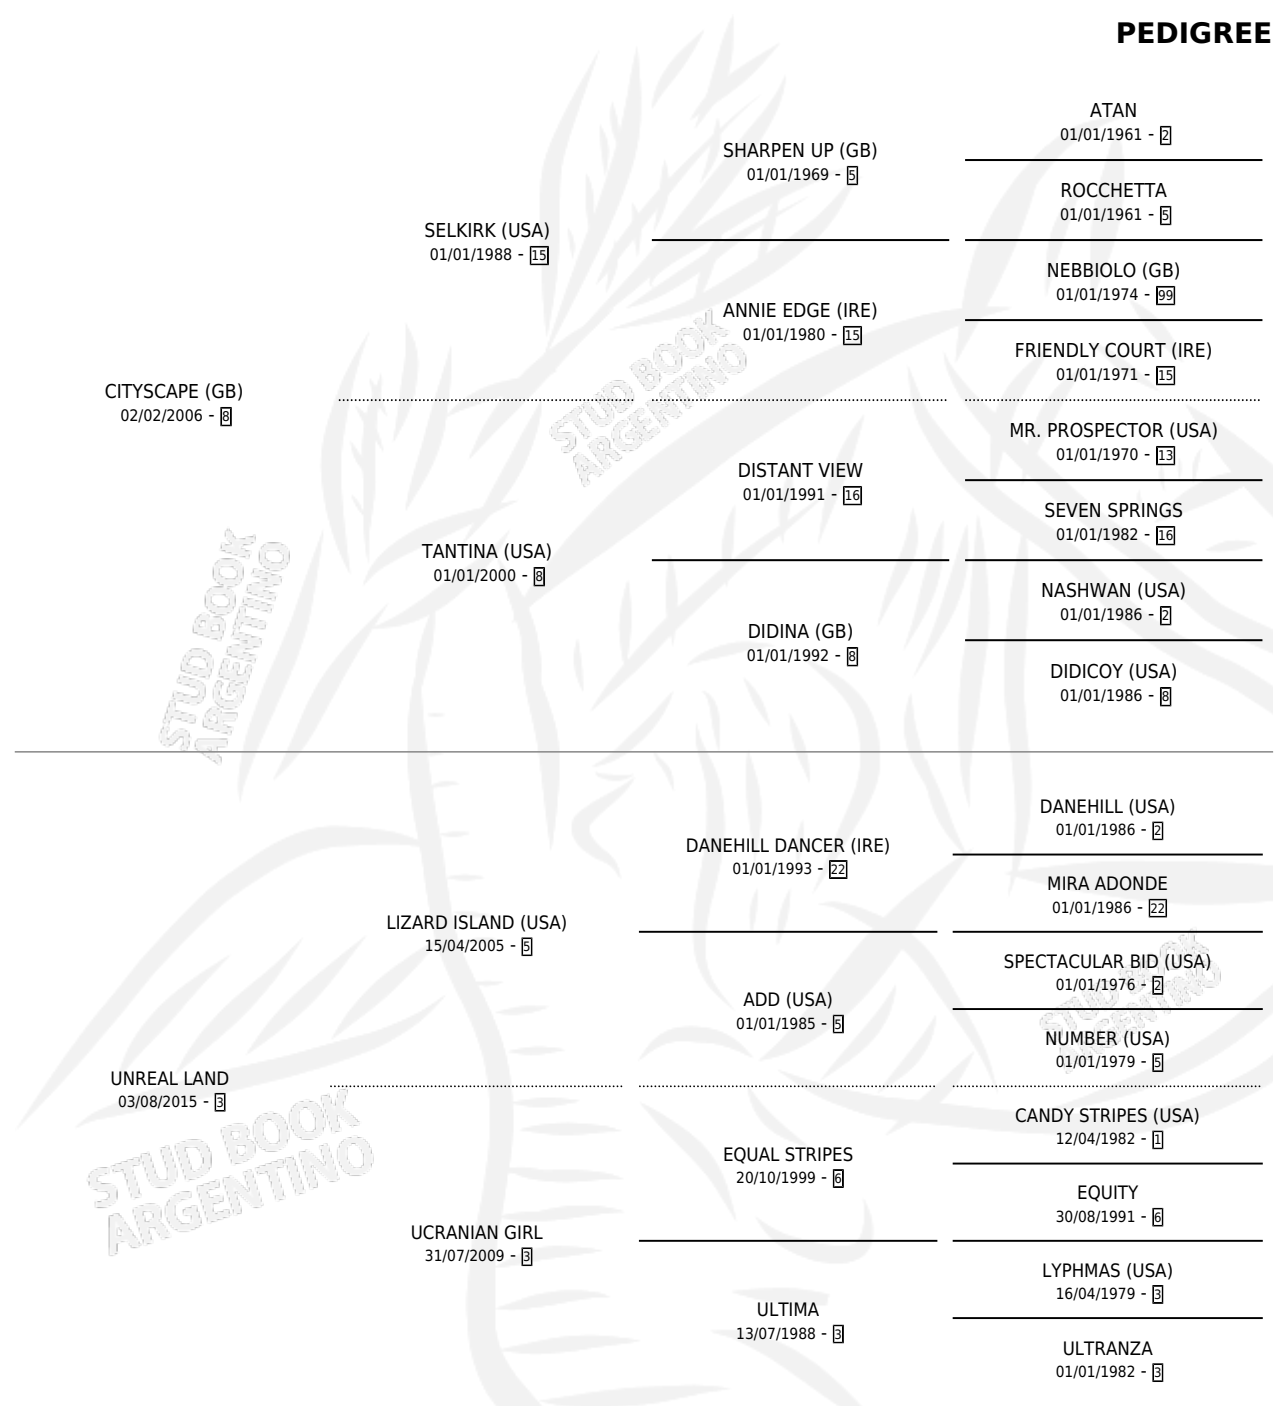

REY DE LA CIUDAD

por CITYSCAPE (GB) y UNREAL LAND por LIZARD ISLAND (USA)

Argentina · Macho · Alazan · SP · 19/10/2022
Familia 3-d · Volumen 44

ESTADO

TIPIFICACIÓN SANGUÍNEA	X
TIPIFICACIÓN POR ADN	✓
PASAPORTE	✓
IDENTIFICACIÓN POR MICROCHIP	✓
REPRODUCTOR	X

Lugar de nacimiento: 14 De Julio
Criador: Mautone Daniel Dario

PEDIGREE

CAMPAÑA

Solo carreras oficiales de Argentina

POR EDAD

EDAD	CC	1°	2°	3°	4°	5°	NP	CLC	CLG	CLCG1	CLGG1	IMPORTE	GANANCIA / CC
3 AÑOS	2	0	0	0	0	0	2	0	0	0	0	\$100,000	\$50,000
TOTALES	2	0	0	0	0	0	2	0	0	0	0	\$100,000	\$50,000
%		0.0%	0.0%	0.0%	0.0%	0.0%	100%	0.0%	0.0%	0.0%	0.0%		