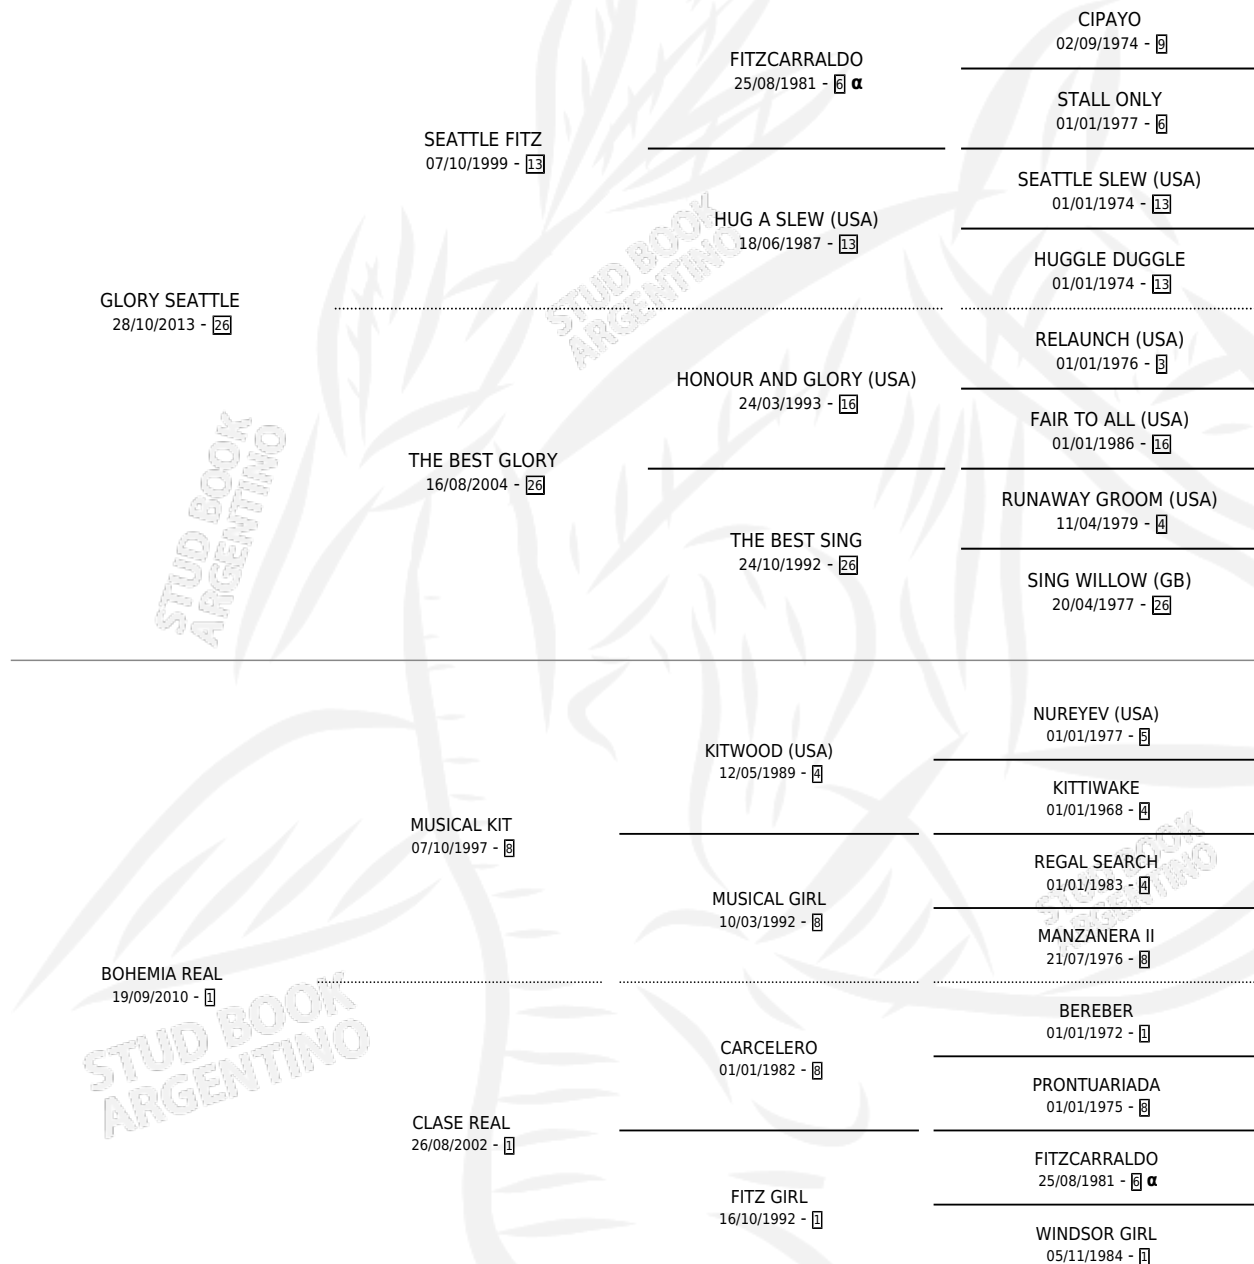

# DOÑA MILENA

por **GLORY SEATTLE** y **BOHEMIA REAL** por **MUSICAL KIT**

Argentina · Hembra · Zaino · SP · 20/09/2022  
Familia 1-w · Volumen 44

## ESTADO

TIPIFICACIÓN SANGUÍNEA	X
TIPIFICACIÓN POR ADN	✓
PASAPORTE	✓
IDENTIFICACIÓN POR MICROCHIP	✓
REPRODUCTOR	X

**Lugar de nacimiento:** Ojos Azules

**Criador:** Ferro Rodrigo Horacio y Negrini Julian

## PEDIGREE

INBREEDING : α