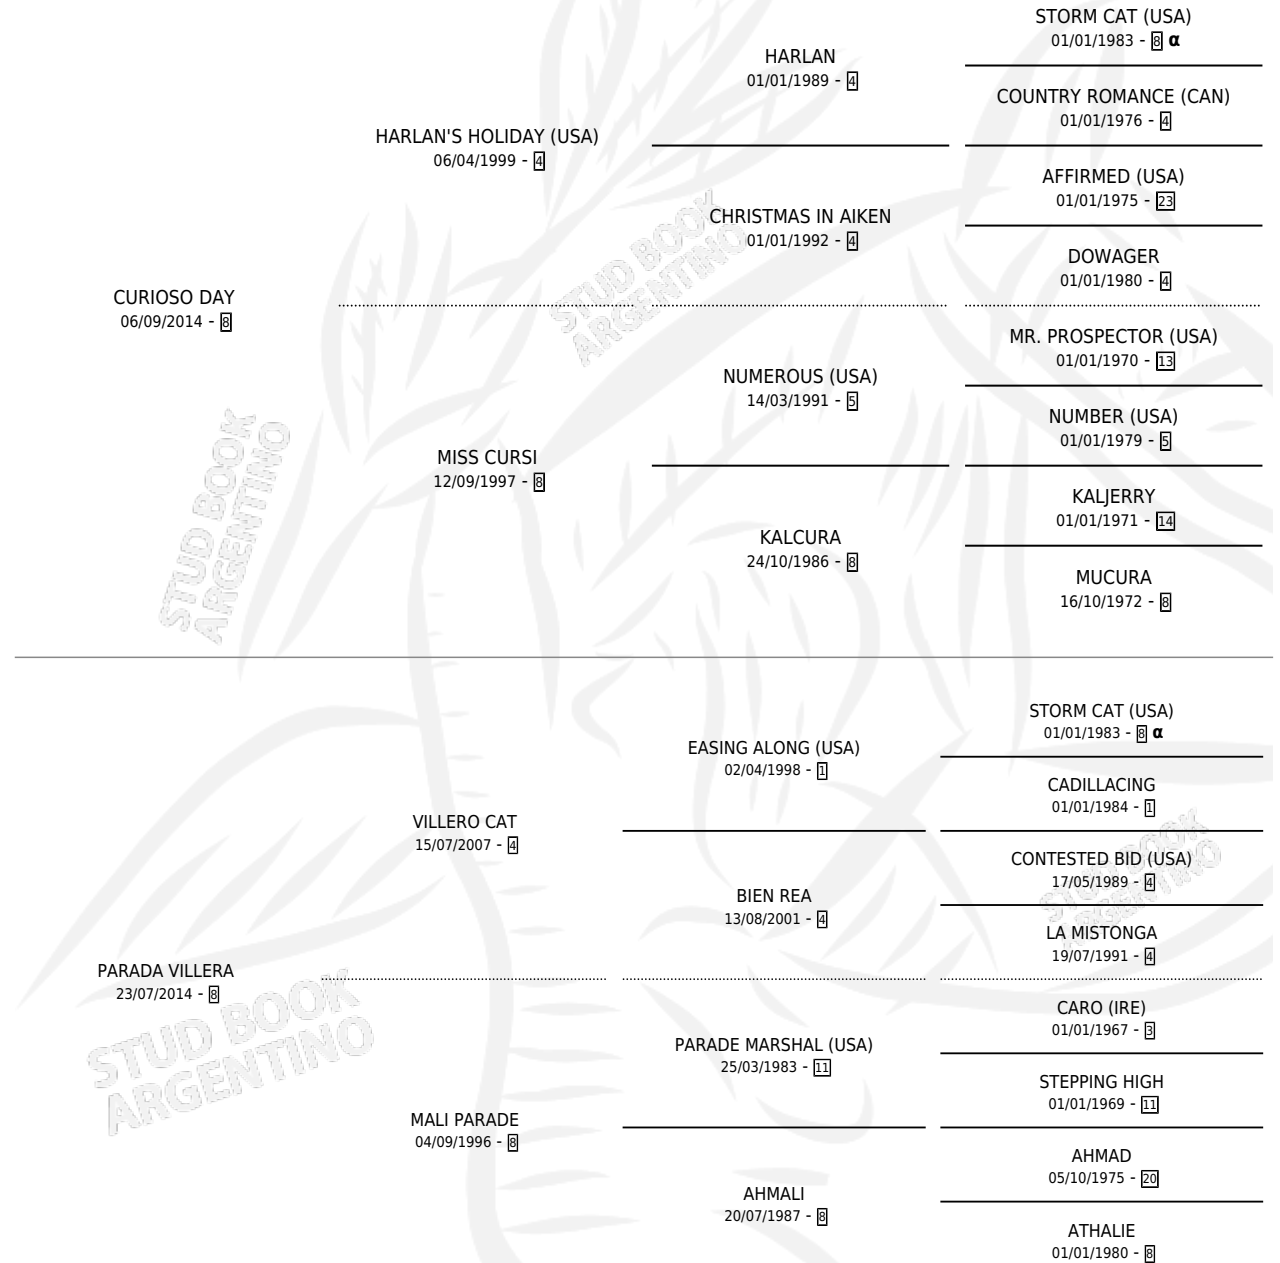

DON YERI

PEDIGREE

por CURIOSO DAY y PARADA VILLERA por VILLERO CAT

Argentina · Macho · Zaino · SP · 15/09/2022
Familia 8-c · Volumen 44

ESTADO

TIPIFICACIÓN SANGUÍNEA	X
TIPIFICACIÓN POR ADN	X
PASAPORTE	X
IDENTIFICACIÓN POR MICROCHIP	X
REPRODUCTOR	X

Lugar de nacimiento: Lef Kawell
Criador: Chiacchiarini Daniel Hector

INBREEDING : α

DON YERI

Datos oficiales del Stud Book Argentino

Documento generado el 04/05/2026

studbook.org.ar