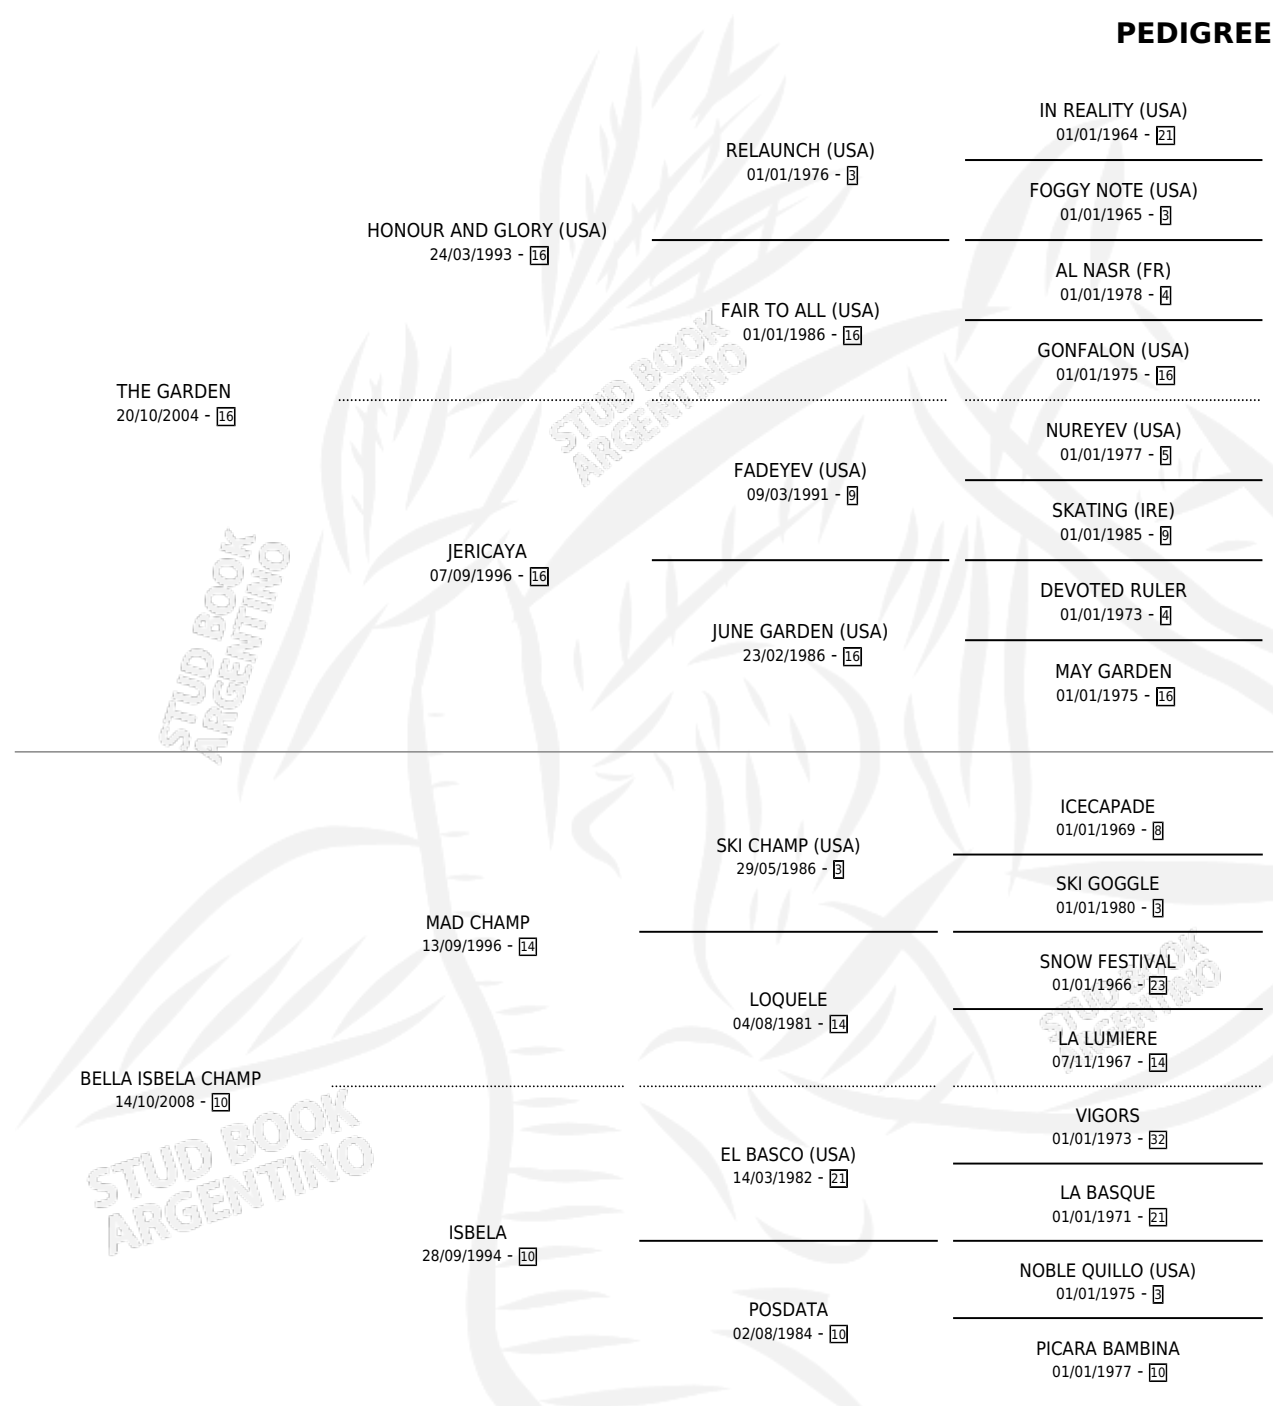

LILI GARDEN

por THE GARDEN y BELLA ISBELA CHAMP por MAD CHAMP

Argentina · Hembra · Zaino · SP · 22/09/2022
Familia 10-a · Volumen 44

ESTADO

TIPIFICACIÓN SANGUÍNEA	X
TIPIFICACIÓN POR ADN	X
PASAPORTE	X
IDENTIFICACIÓN POR MICROCHIP	X
REPRODUCTOR	X

Lugar de nacimiento: Laguna Verde
Criador: Laguna Verde

PEDIGREE

LILI GARDEN

Datos oficiales del Stud Book Argentino

Documento generado el 08/05/2026

studbook.org.ar