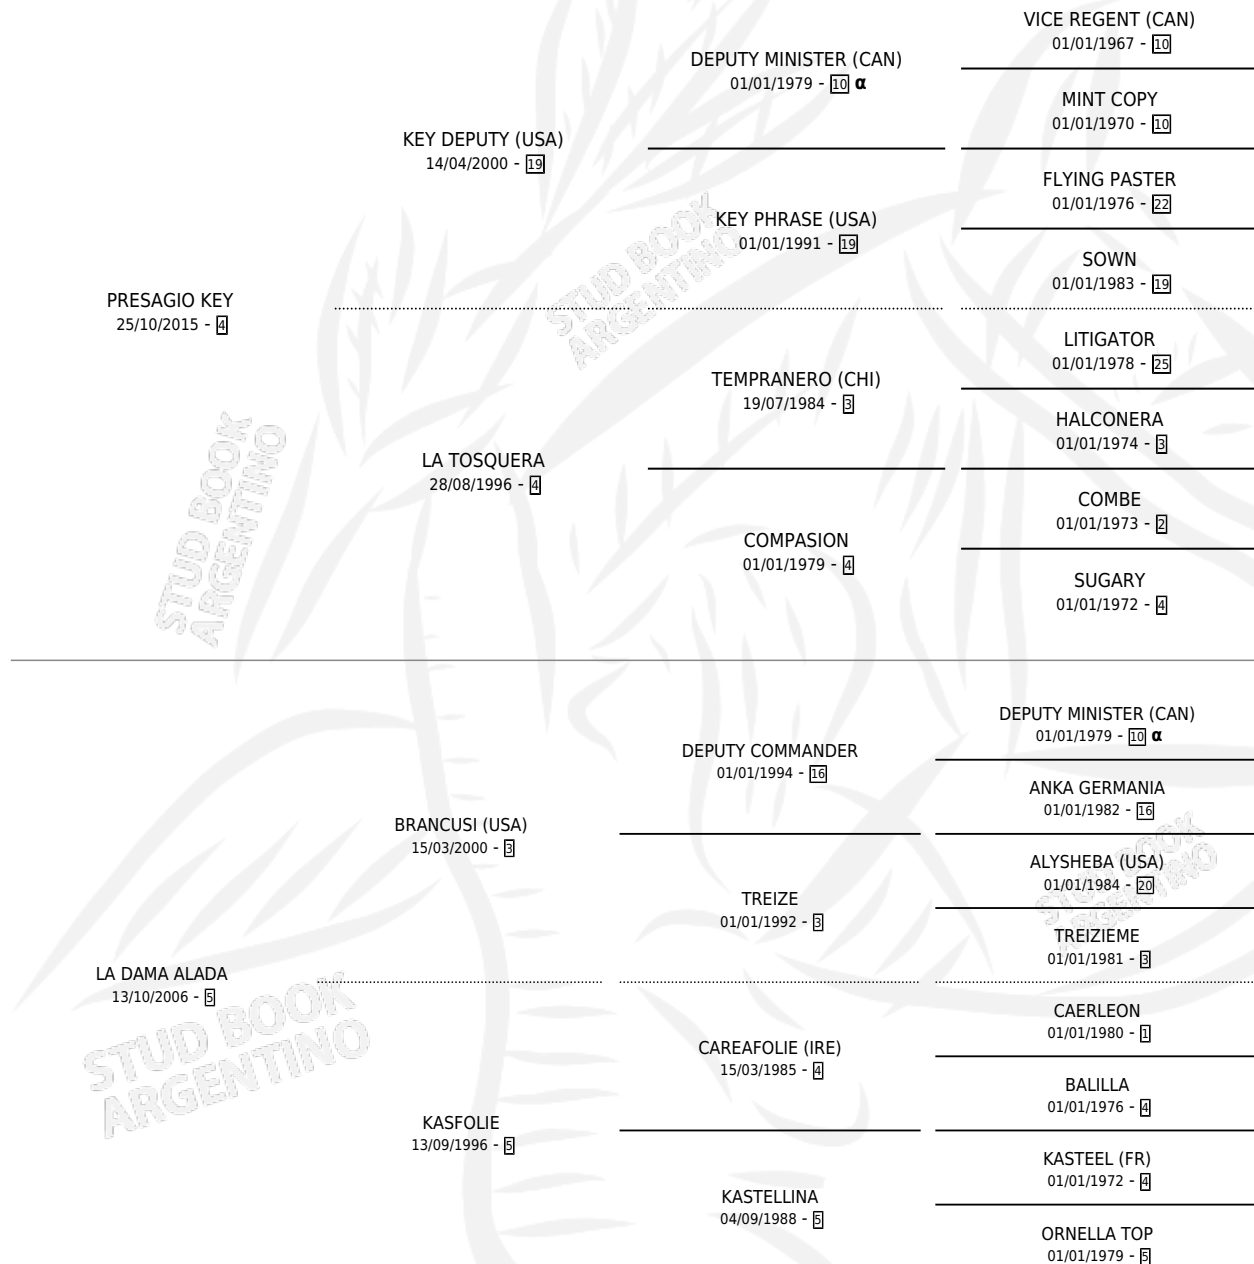

ELSEPTIMOESDECALDERA

por **PRESAGIO KEY** y **LA DAMA ALADA** por **BRANCUSI (USA)**

Argentina · Macho · Zaino Colorado · SP · 27/10/2022
Familia 5-h · Volumen 44

ESTADO

TIPIFICACIÓN SANGUÍNEA	X
TIPIFICACIÓN POR ADN	✓
PASAPORTE	✓
IDENTIFICACIÓN POR MICROCHIP	✓
REPRODUCTOR	X

Lugar de nacimiento: La Ensenada
Criador: La Ensenada

PEDIGREE

INBREEDING : α

ELSEPTIMOESDECALDERA

Datos oficiales del Stud Book Argentino

Documento generado el 12/05/2026

studbook.org.ar