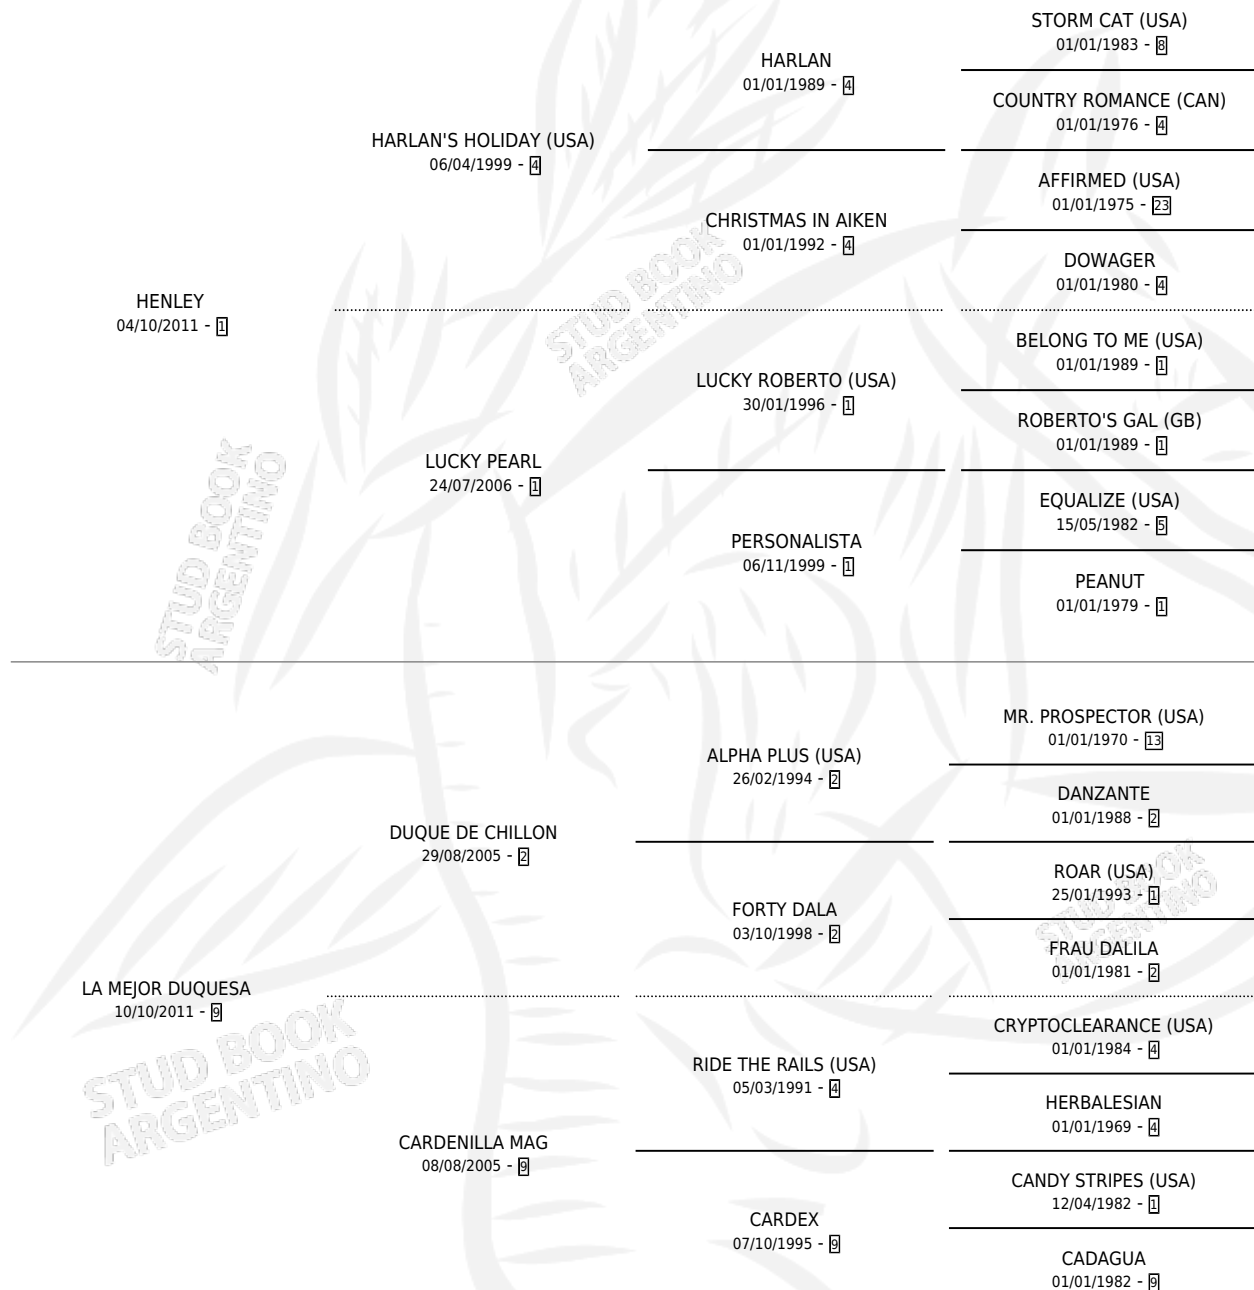

EL MEJOR DUQUE

por HENLEY y LA MEJOR DUQUESA por DUQUE DE CHILLON

Argentina · Macho · Zaino · SP · 27/10/2022
Familia 9-g · Volumen 44

ESTADO

TIPIFICACIÓN SANGUÍNEA	X
TIPIFICACIÓN POR ADN	✓
PASAPORTE	✓
IDENTIFICACIÓN POR MICROCHIP	✓
REPRODUCTOR	X

Lugar de nacimiento: La Ensenada
Criador: La Ensenada

PEDIGREE

EL MEJOR DUQUE

Datos oficiales del Stud Book Argentino

Documento generado el 09/05/2026

studbook.org.ar