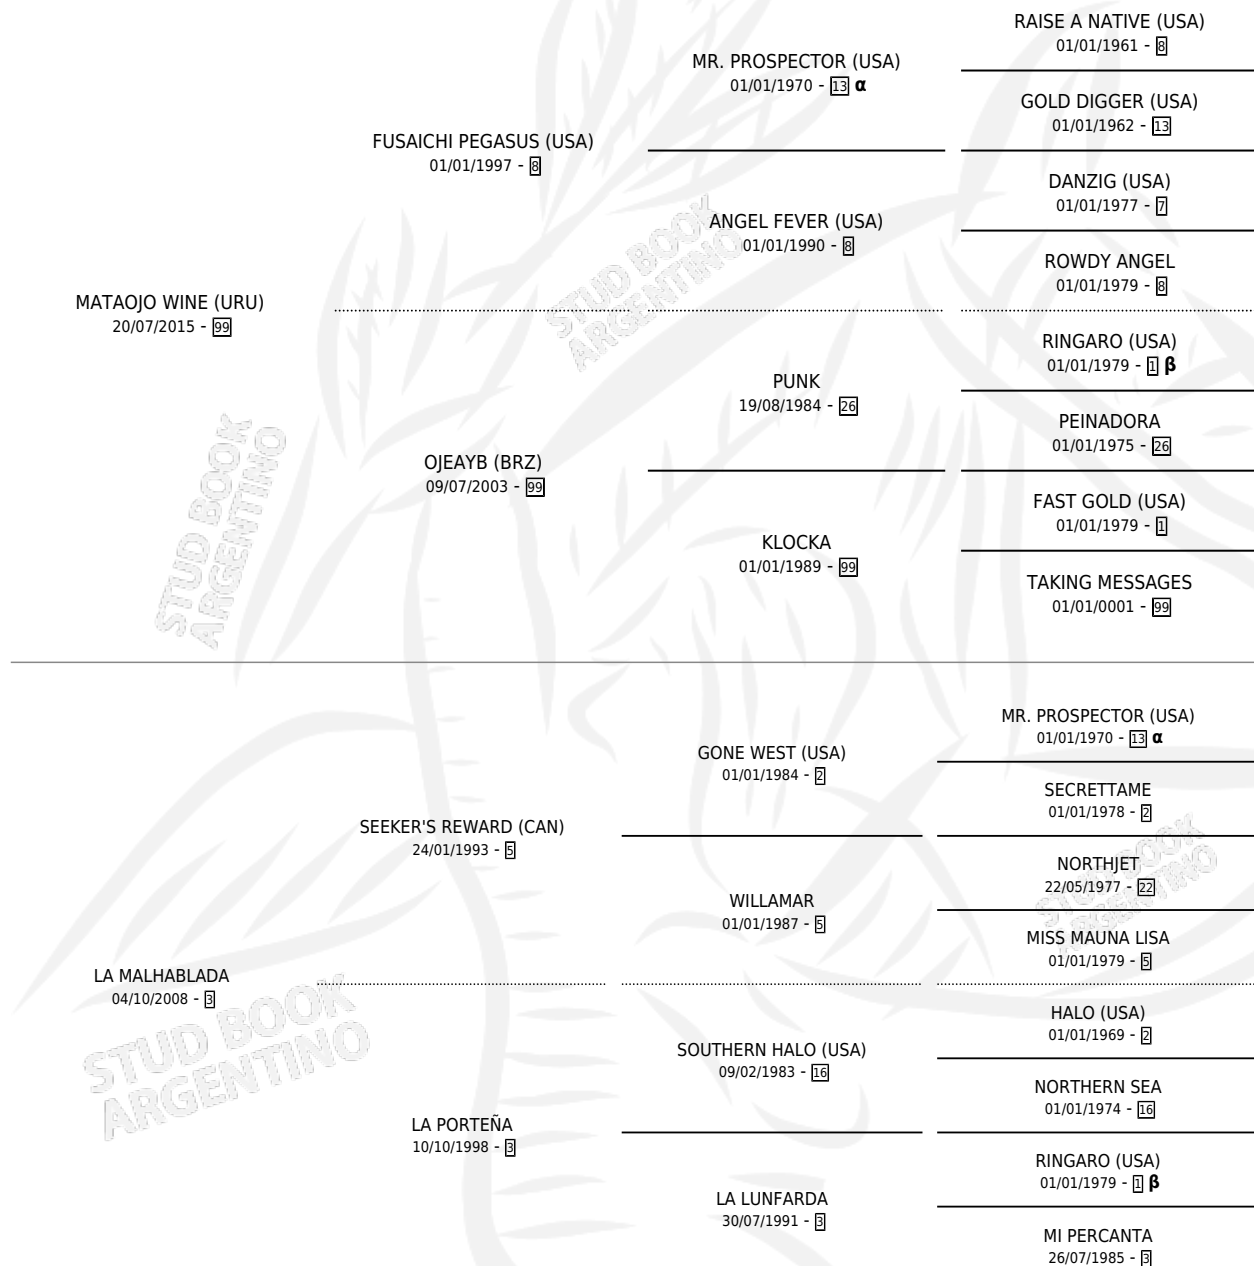

EH CHANGO

por MATAOJO WINE (URU) y LA MALHABLADA por
SEEKER'S REWARD (CAN)

Argentina · Macho · Tordillo · SP · 31/10/2022
Familia 3-h · Volumen 44

ESTADO

TIPIFICACIÓN SANGUÍNEA	X
TIPIFICACIÓN POR ADN	✓
PASAPORTE	X
IDENTIFICACIÓN POR MICROCHIP	✓
REPRODUCTOR	X

Lugar de nacimiento: La Morocha De Alvear
Criador: Guillen Diego Nicolas

PEDIGREE

INBREEDING : α, β

EH CHANGO

Datos oficiales del Stud Book Argentino

Documento generado el 09/05/2026

studbook.org.ar