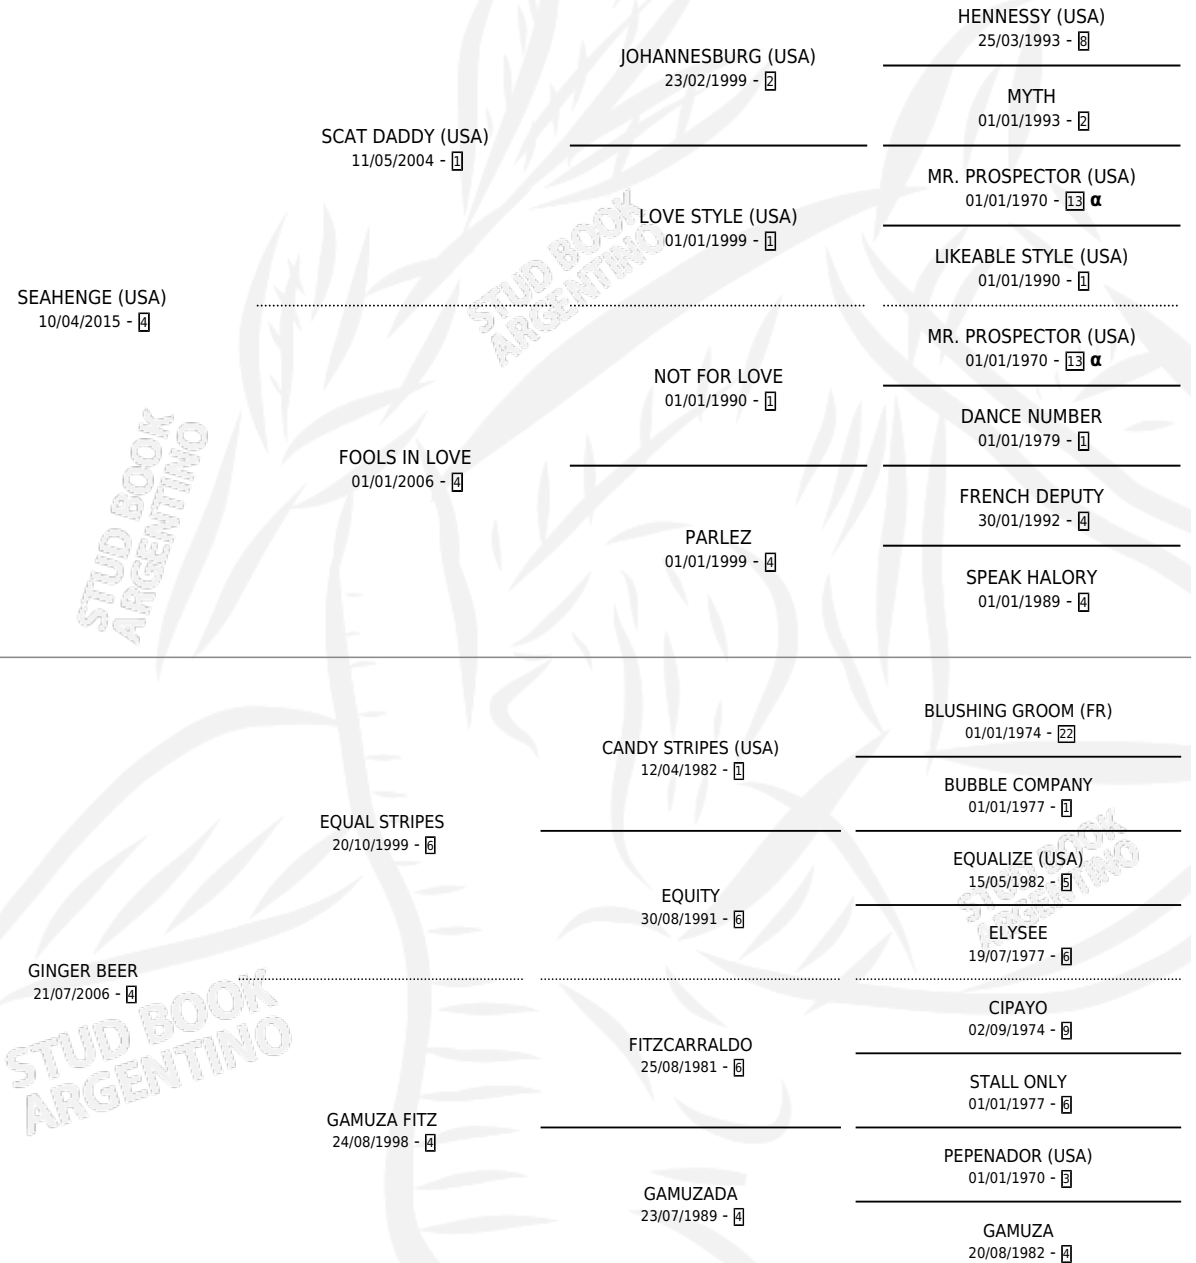

GRAN CHICA

por SEAHENGE (USA) y GINGER BEER por EQUAL STRIPES

Argentina · Hembra · Zaino · SP · 17/07/2022
Familia 4-k · Volumen 44

ESTADO

TIPIFICACIÓN SANGUÍNEA	X
TIPIFICACIÓN POR ADN	✓
PASAPORTE	✓
IDENTIFICACIÓN POR MICROCHIP	✓
REPRODUCTOR	X

Lugar de nacimiento: Vacacion

Criador: Vacacion

PEDIGREE

INBREEDING : α

CAMPAÑA

Solo carreras oficiales de Argentina

POR EDAD

EDAD	CC	1°	2°	3°	4°	5°	NP	CLC	CLG	CLCG1	CLGG1	IMPORTE	GANANCIA / CC
2 AÑOS	1	0	0	0	0	1	0	1	0	0	0	\$200,000	\$200,000
3 AÑOS	1	0	1	0	0	0	0	0	0	0	0	\$1,575,000	\$1,575,000
TOTALES	2	0	1	0	0	1	0	1	0	0	0	\$1,775,000	\$887,500
%		0.0%	50.0%	0.0%	0.0%	50.0%	0.0%	50.0%	0.0%	0.0%	0.0%		