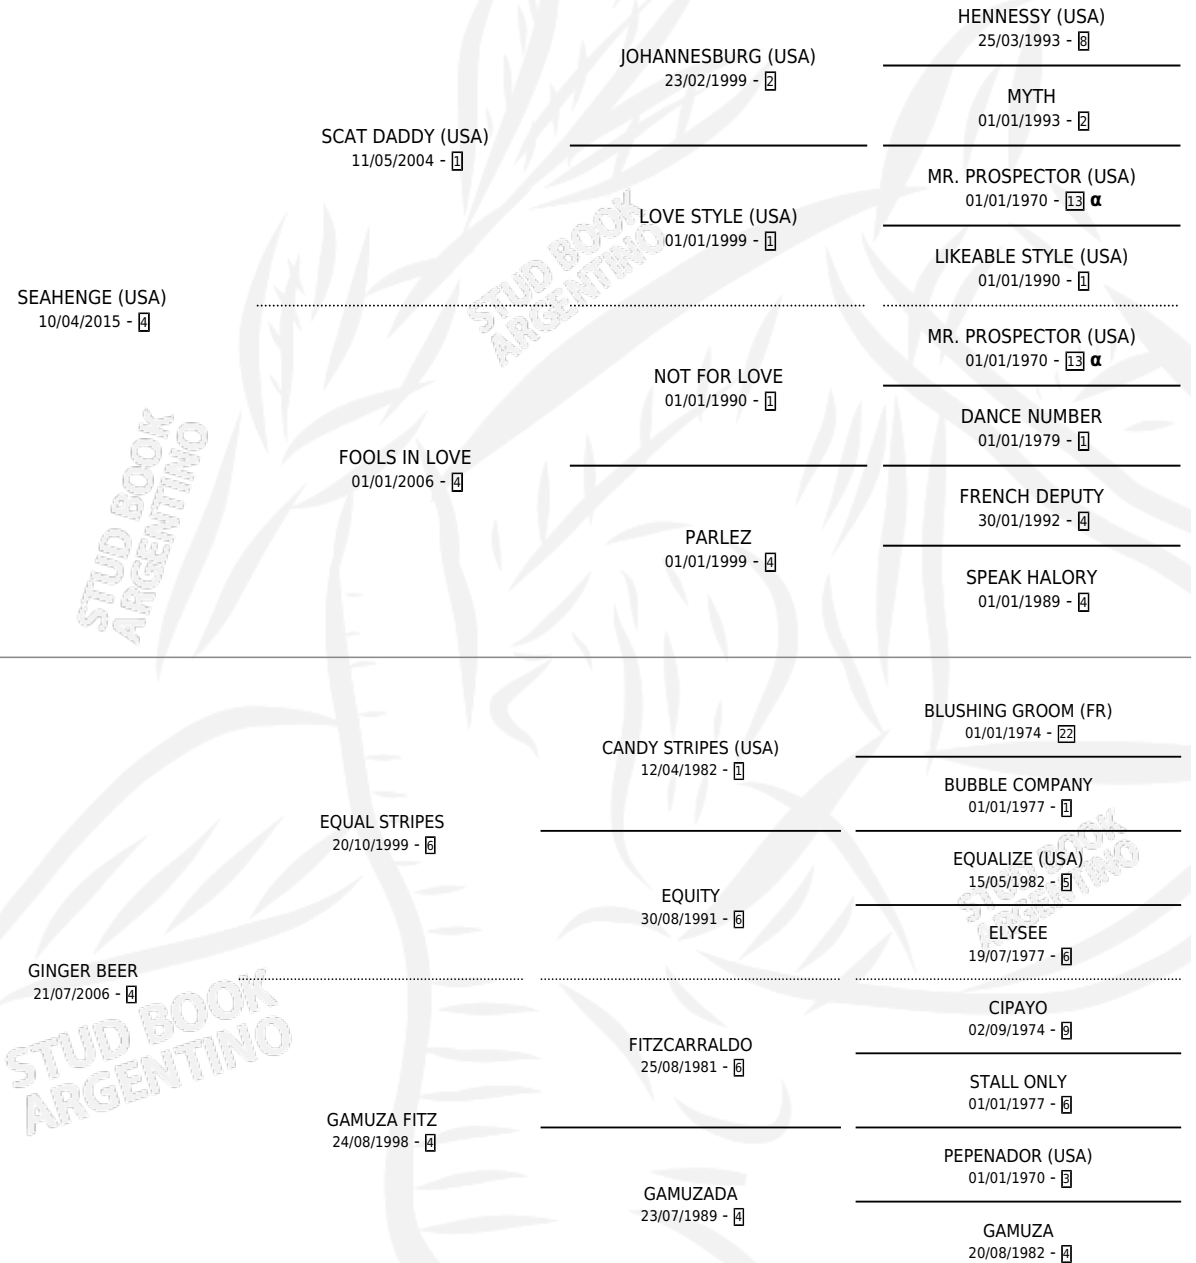

GRAN CHICA

por **SEAHENGE (USA)** y **GINGER BEER** por **EQUAL STRIPES**

Argentina · Hembra · Zaino · SP · 17/07/2022
Familia 4-k · Volumen 44

ESTADO

TIPIFICACIÓN SANGUÍNEA	X
TIPIFICACIÓN POR ADN	✓
PASAPORTE	✓
IDENTIFICACIÓN POR MICROCHIP	✓
REPRODUCTOR	X

Lugar de nacimiento: Vacacion

Criador: Vacacion

PEDIGREE

INBREEDING : α

CAMPAÑA

Solo carreras oficiales de Argentina

POR EDAD

EDAD	CC	1°	2°	3°	4°	5°	NP	CLC	CLG	CLCG1	CLGG1	IMPORTE	GANANCIA / CC
2 AÑOS	1	0	0	0	0	1	0	1	0	0	0	\$200,000	\$200,000
3 AÑOS	1	0	1	0	0	0	0	0	0	0	0	\$1,575,000	\$1,575,000
TOTALES	2	0	1	0	0	1	0	1	0	0	0	\$1,775,000	\$887,500
%		0.0%	50.0%	0.0%	0.0%	50.0%	0.0%	50.0%	0.0%	0.0%	0.0%		