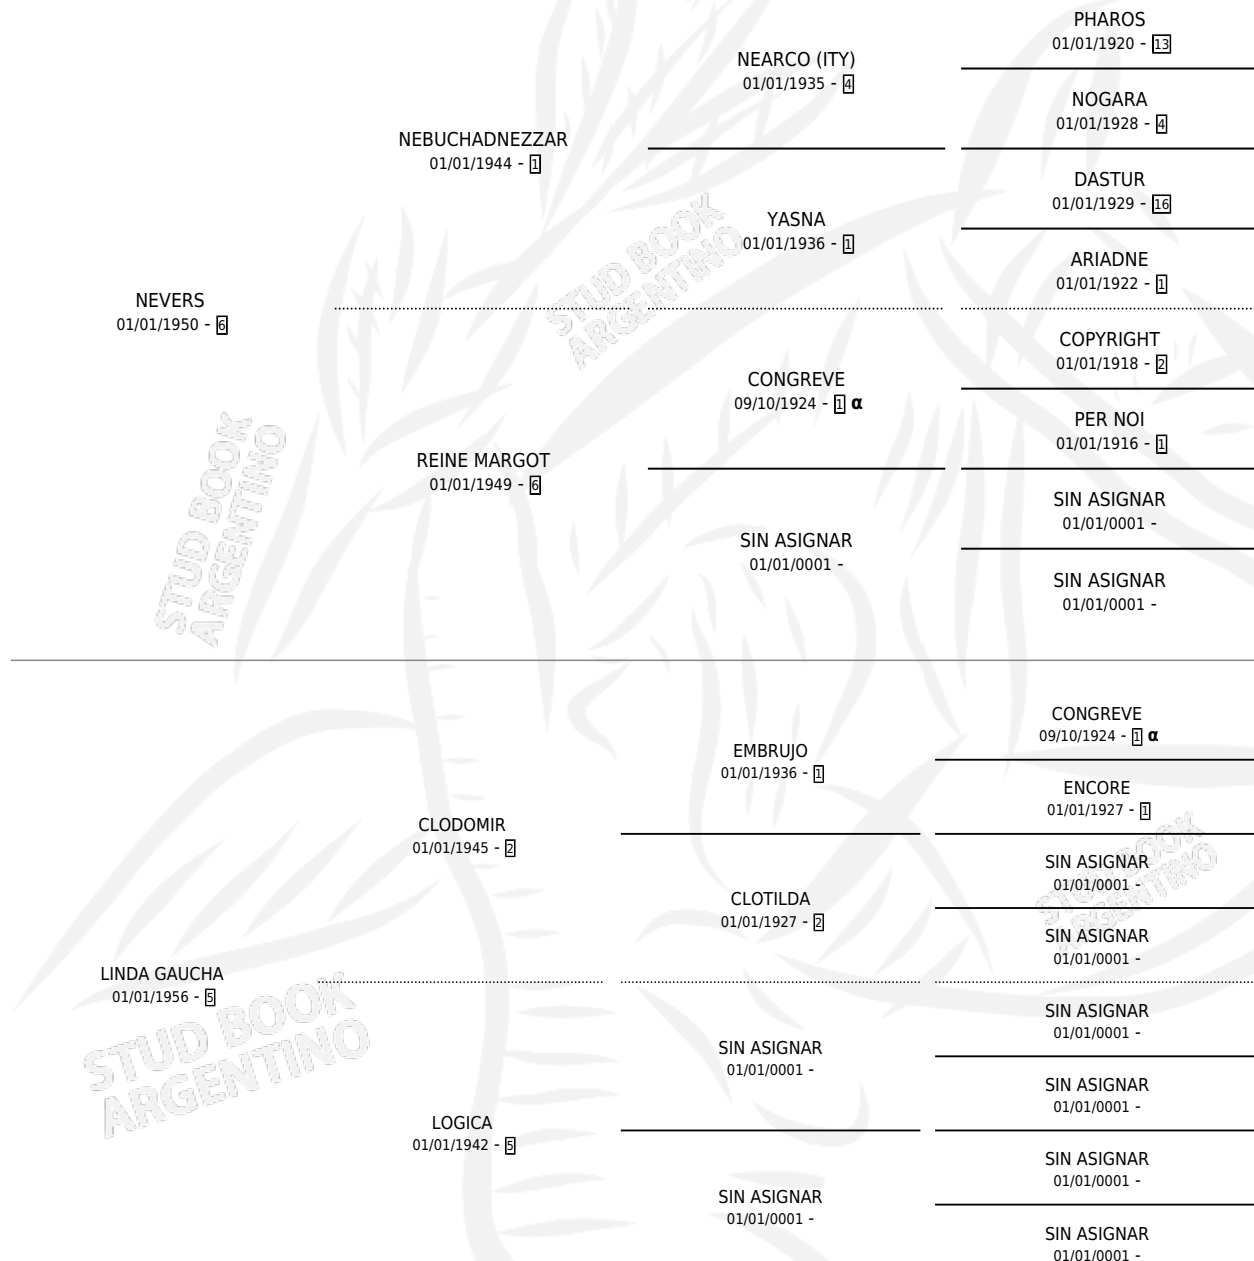

LINDEN

por **NEVERS** y **LINDA GAUCHA** por **CLODOMIR**

Argentina · Hembra · Alazan · SP · 01/01/1964
Familia 5 · Volumen 25

ESTADO

TIPIFICACIÓN SANGUÍNEA	X
TIPIFICACIÓN POR ADN	X
PASAPORTE	X
IDENTIFICACIÓN POR MICROCHIP	X
REPRODUCTOR	✓

Lugar de nacimiento: Campo particular

Criador: Sin dato

~

HIJOS

	MACHOS	HEMBRAS
2 NACIERON	0	2
1 CORRIERON	0	1
1 GANARON	0	1
0 GANADORES CL	0 GANADORES GR	0 GANADORES G1

PEDIGREE

INBREEDING : **α**

S

mientos 0 / Efectividad 0.00%

PADRILLO	PRODUCTO	CRIADOR	1ER SERVICIO	ÚLTIMO SERVICIO
MONOSTATOS	∅		02/12/1986	06/12/1986
LINDEN	∅		26/08/1985	30/08/1985
Datos oficiales del Stud Book Argentino	∅			
MONOSTATOS	∅			
BOTE PRONTO	∅			