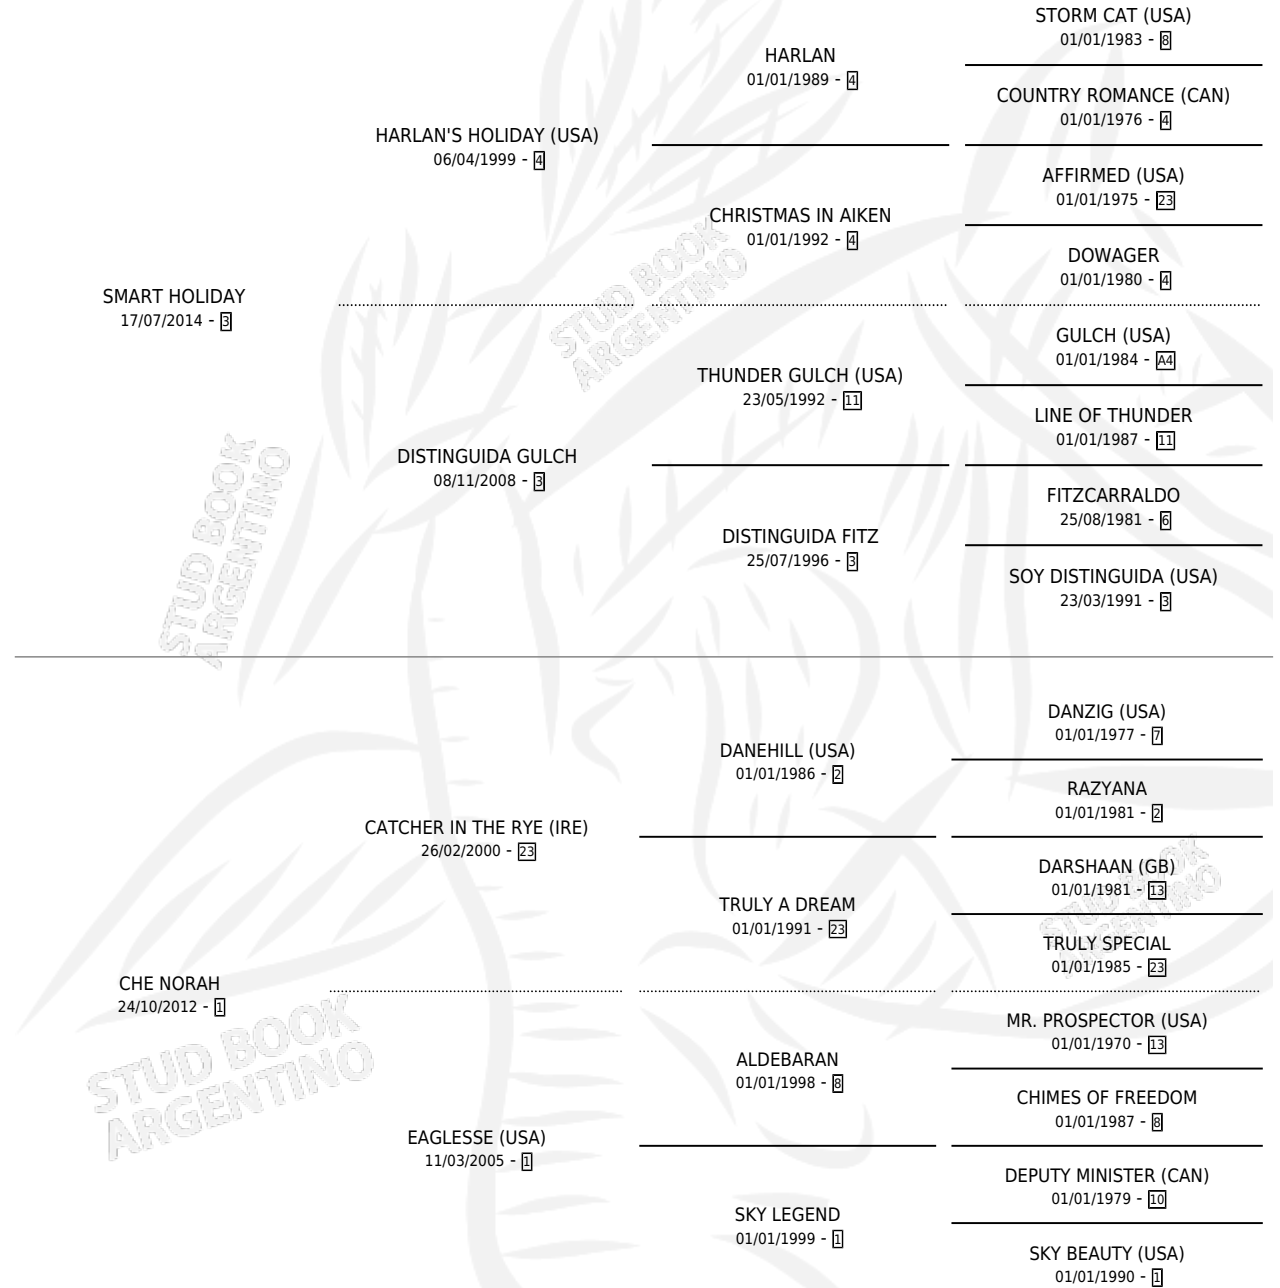

NOCHE PRIMAVERAL

por SMART HOLIDAY y CHE NORAH por CATCHER IN THE RYE (IRE)

Argentina · Hembra · Zaino · SP · 08/10/2022
Familia 1-g · Volumen 44

ESTADO

TIPIFICACIÓN SANGUÍNEA	X
TIPIFICACIÓN POR ADN	✓
PASAPORTE	✓
IDENTIFICACIÓN POR MICROCHIP	✓
REPRODUCTOR	X

Lugar de nacimiento: Campo particular
Criador: Bertolino Gustavo Domingo

PEDIGREE

NOCHE PRIMAVERAL

Datos oficiales del Stud Book Argentino

Documento generado el 11/05/2026

studbook.org.ar