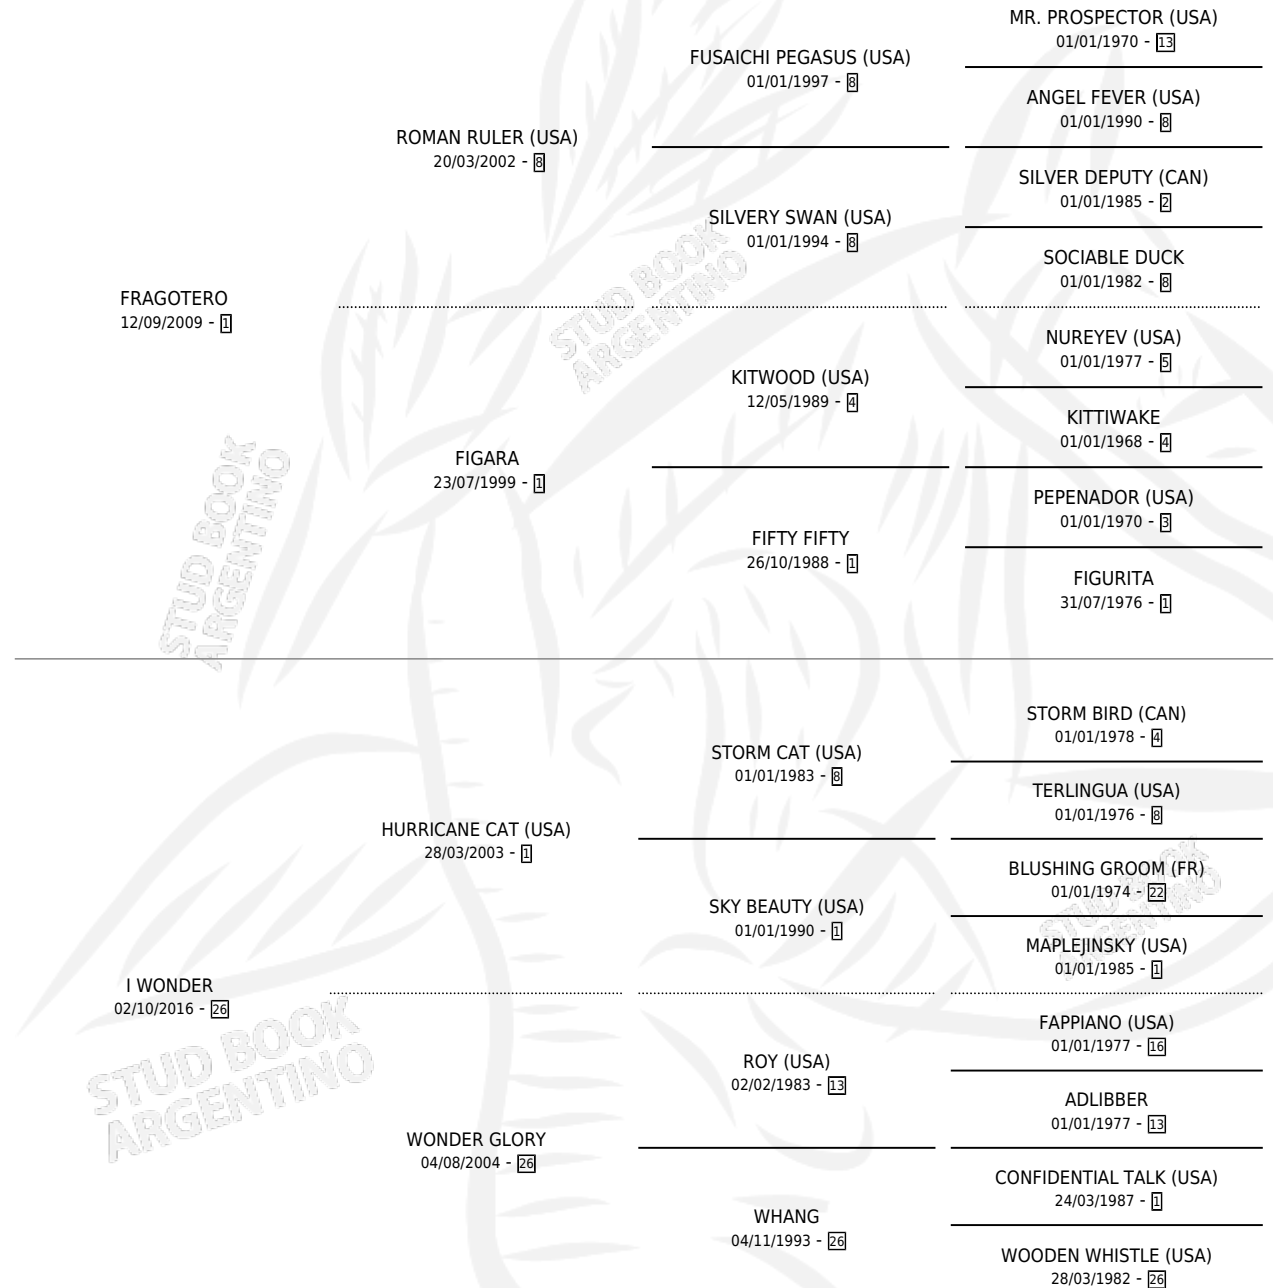

PONDEROSA CAT

por FRAGOTERO y I WONDER por HURRICANE CAT (USA)

Argentina · Hembra · Zaino · SP · 05/10/2022
Familia 26 · Volumen 44

ESTADO

TIPIFICACIÓN SANGUÍNEA	X
TIPIFICACIÓN POR ADN	✓
PASAPORTE	✓
IDENTIFICACIÓN POR MICROCHIP	✓
REPRODUCTOR	X

Lugar de nacimiento: La Yangonea

Criador: La Yangonea

PEDIGREE

CAMPAÑA

Solo carreras oficiales de Argentina

POR EDAD

EDAD	CC	1°	2°	3°	4°	5°	NP	CLC	CLG	CLCG1	CLGG1	IMPORTE	GANANCIA / CC
3 AÑOS	8	0	0	2	3	1	2	0	0	0	0	\$5,000,000	\$625,000
TOTALES	8	0	0	2	3	1	2	0	0	0	0	\$5,000,000	\$625,000
%		0.0%	0.0%	25.0%	37.5%	12.5%	25.0%	0.0%	0.0%	0.0%	0.0%		