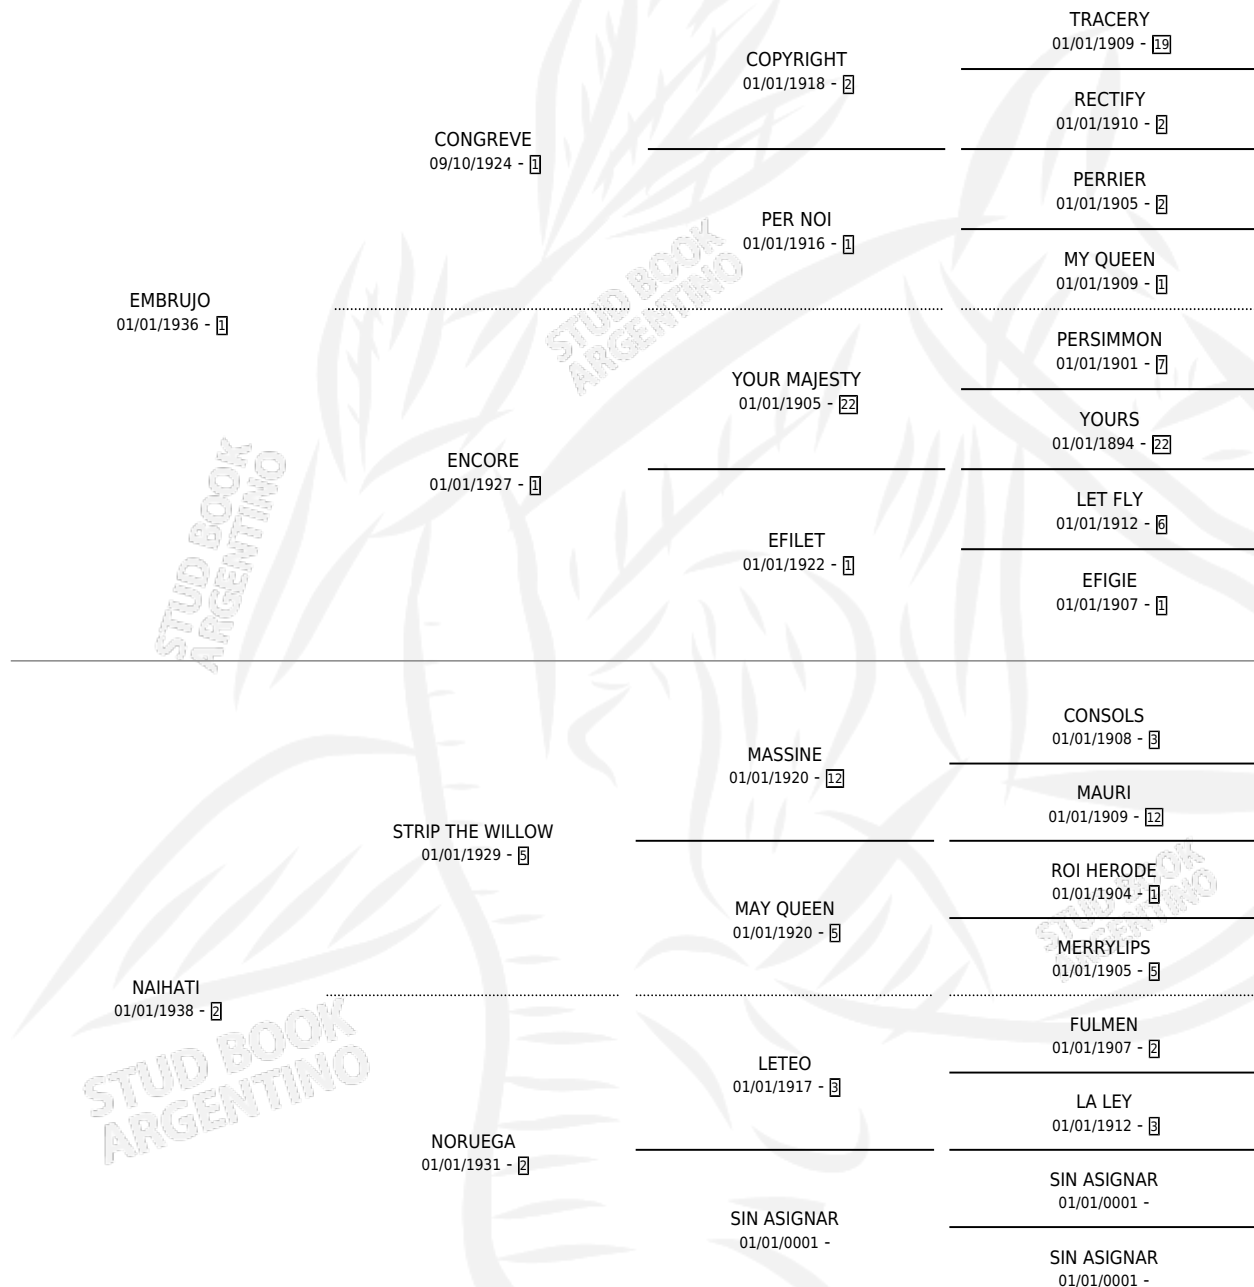

NYLEPHTA

por **EMBRUJO** y **NAIHATI** por **STRIP THE WILLOW**

Argentina · Hembra · Alazan Tostado · SP · 01/01/1951
Familia 2-h · Volumen 21

ESTADO

TIPIFICACIÓN SANGUÍNEA	X
TIPIFICACIÓN POR ADN	X
PASAPORTE	X
IDENTIFICACIÓN POR MICROCHIP	X
REPRODUCTOR	X

Lugar de nacimiento: Campo particular

Criador: Sin dato

~

HIJOS

	MACHOS	HEMBRAS
6 NACIERON	0	6
SIN ACTUACIONES		

PEDIGREE