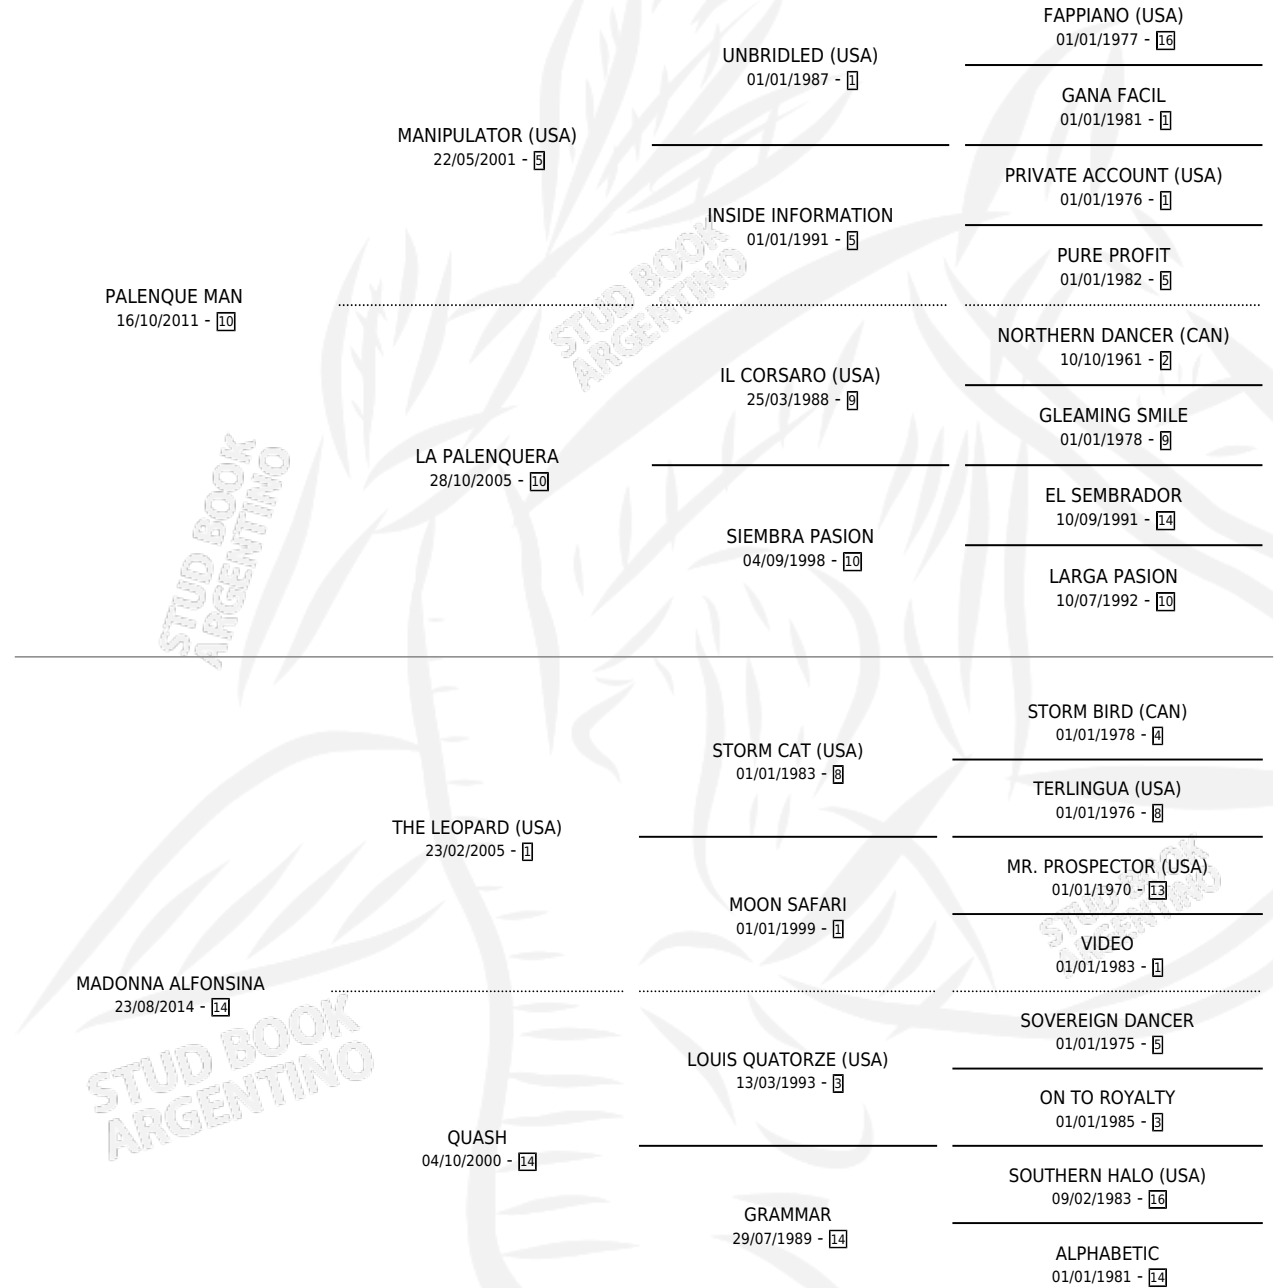

IL PRESCELTO

por **PALENQUE MAN** y **MADONNA ALFONSINA** por **THE LEOPARD (USA)**

Argentina · Macho · Zaino · SP · 23/09/2022
Familia 14-c · Volumen 44

ESTADO

| | |
|------------------------------|---|
| TIPIFICACIÓN SANGUÍNEA | X |
| TIPIFICACIÓN POR ADN | ✓ |
| PASAPORTE | X |
| IDENTIFICACIÓN POR MICROCHIP | ✓ |
| REPRODUCTOR | X |

Lugar de nacimiento: Don Quito

Criador: Roca Juan Pablo

PEDIGREE

IL PRESCELTO

Datos oficiales del Stud Book Argentino

Documento generado el 06/05/2026

studbook.org.ar