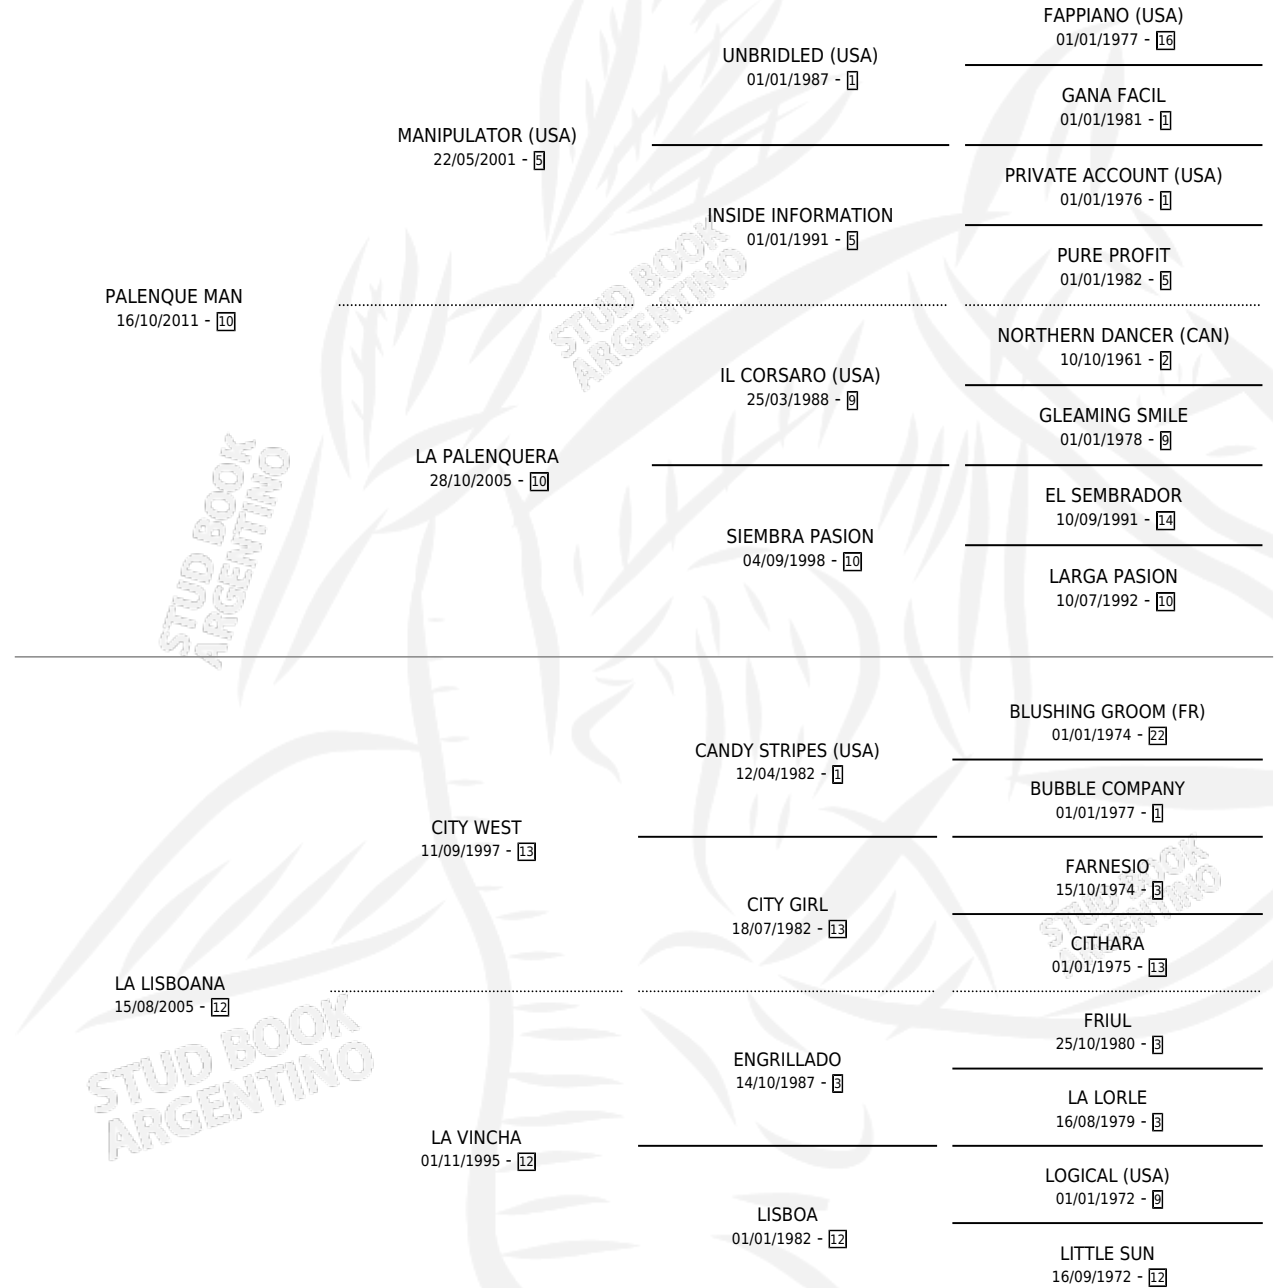

CHARLY MAN

por PALENQUE MAN y LA LISBOANA por CITY WEST

Argentina · Macho · Zaino Colorado · SP · 05/10/2022
Familia 12-d · Volumen 44

ESTADO

TIPIFICACIÓN SANGUÍNEA	X
TIPIFICACIÓN POR ADN	X
PASAPORTE	X
IDENTIFICACIÓN POR MICROCHIP	X
REPRODUCTOR	X

Lugar de nacimiento: Don Quito

Criador: Roca Juan Pablo

PEDIGREE

CHARLY MAN

Datos oficiales del Stud Book Argentino

Documento generado el 03/05/2026

studbook.org.ar