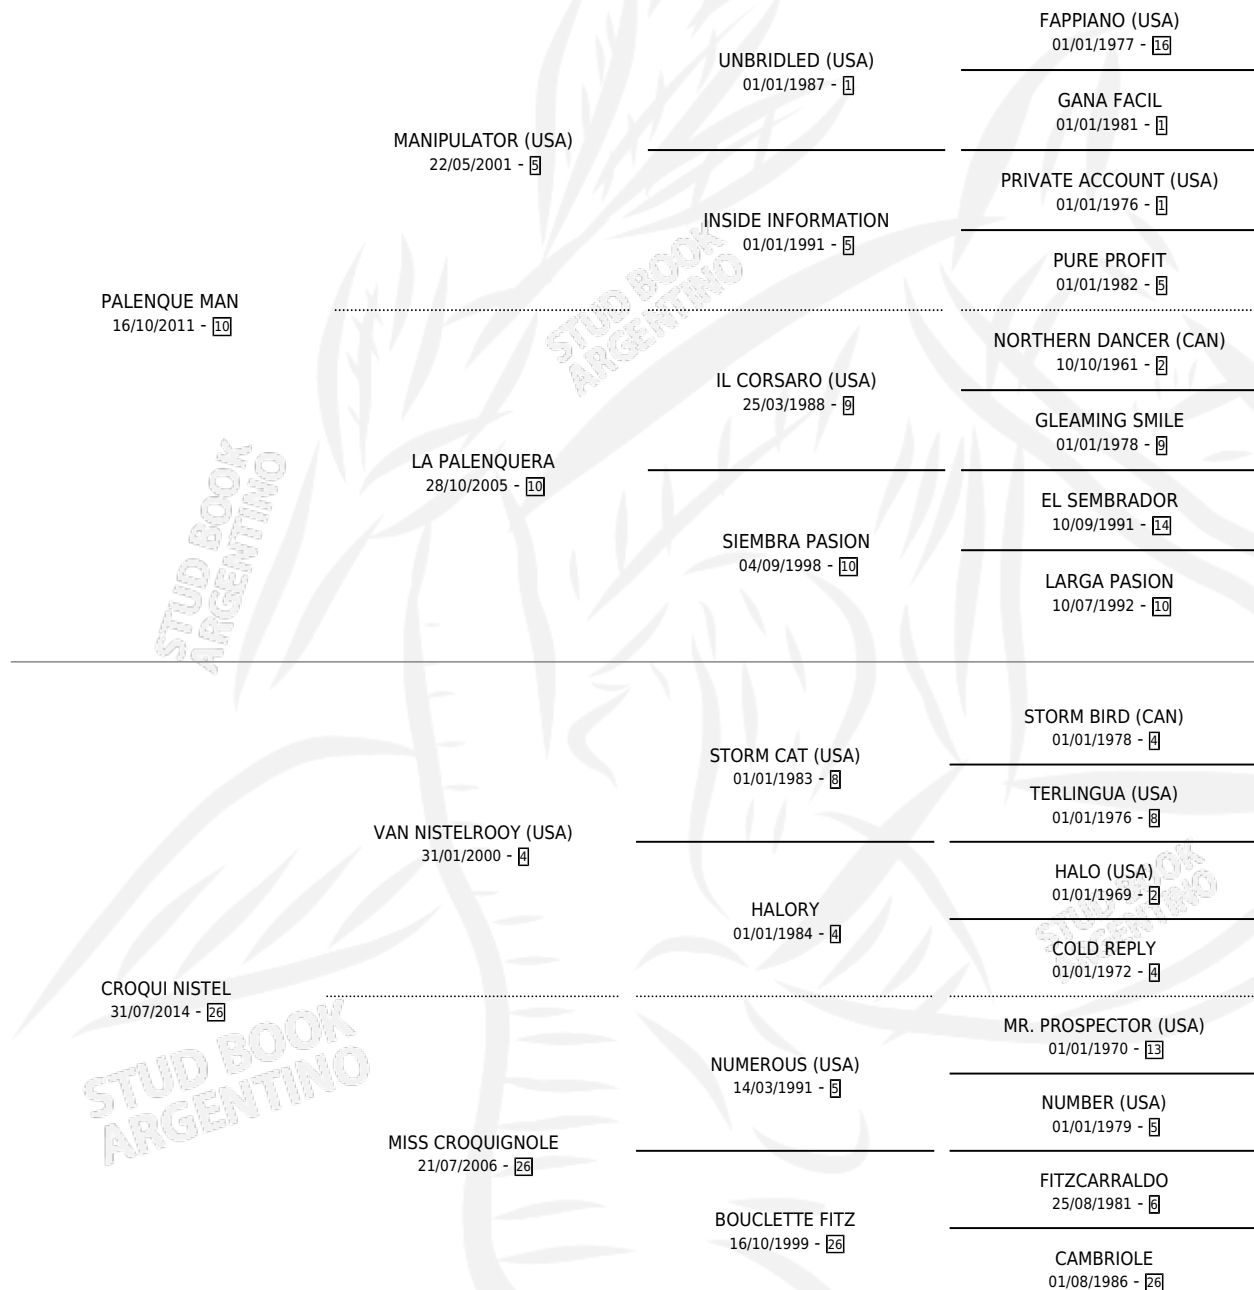

VAN BASTEN

por PALENQUE MAN y CROQUI NISTEL por VAN NISTELROOY (USA)

Argentina · Macho · Zaino · SP · 25/09/2022
Familia 26 · Volumen 44

ESTADO

TIPIFICACIÓN SANGUÍNEA	X
TIPIFICACIÓN POR ADN	X
PASAPORTE	X
IDENTIFICACIÓN POR MICROCHIP	X
REPRODUCTOR	X

Lugar de nacimiento: Don Quito
Criador: Mortigliengo Raul Miguel

PEDIGREE

VAN BASTEN

Datos oficiales del Stud Book Argentino

Documento generado el 03/05/2026

studbook.org.ar