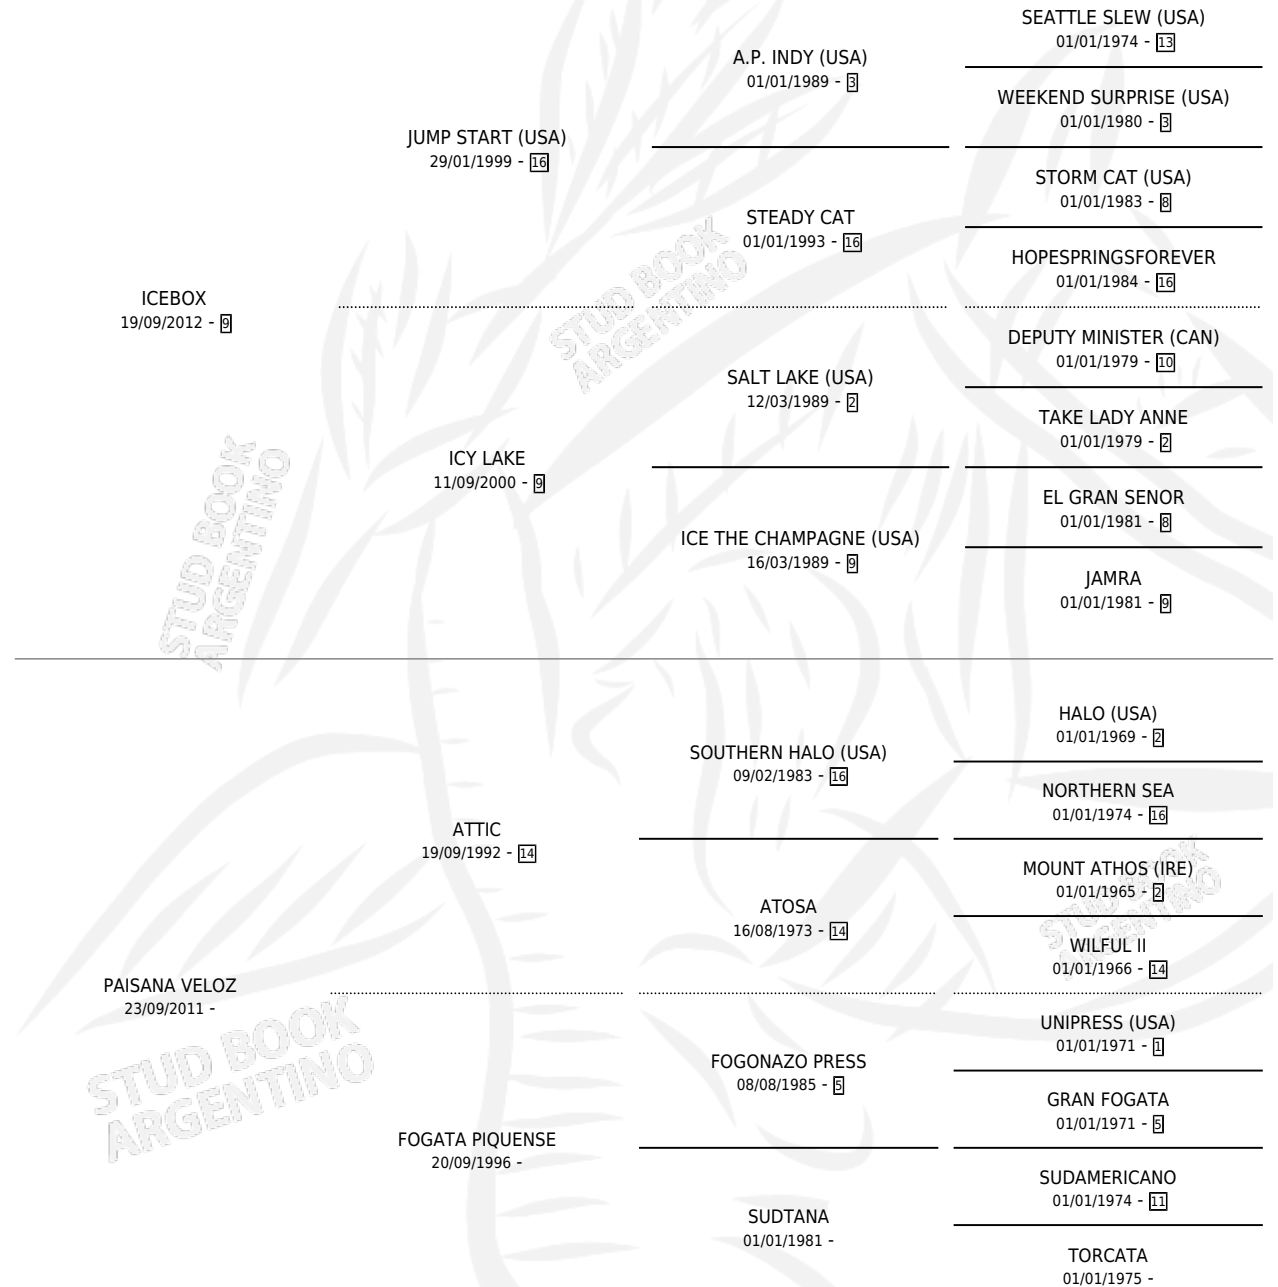

ARGENTINO TRU

por ICEBOX y PAISANA VELOZ por ATTIC

Argentina · Macho · Alazan · SP · 02/12/2022
Familia · Volumen 44

ESTADO

TIPIFICACIÓN SANGUÍNEA	X
TIPIFICACIÓN POR ADN	✓
PASAPORTE	✓
IDENTIFICACIÓN POR MICROCHIP	✓
REPRODUCTOR	X

Lugar de nacimiento: Manquetru

Criador: Manquetru

PEDIGREE

ARGENTINO TRU

Datos oficiales del Stud Book Argentino

Documento generado el 14/05/2026

studbook.org.ar