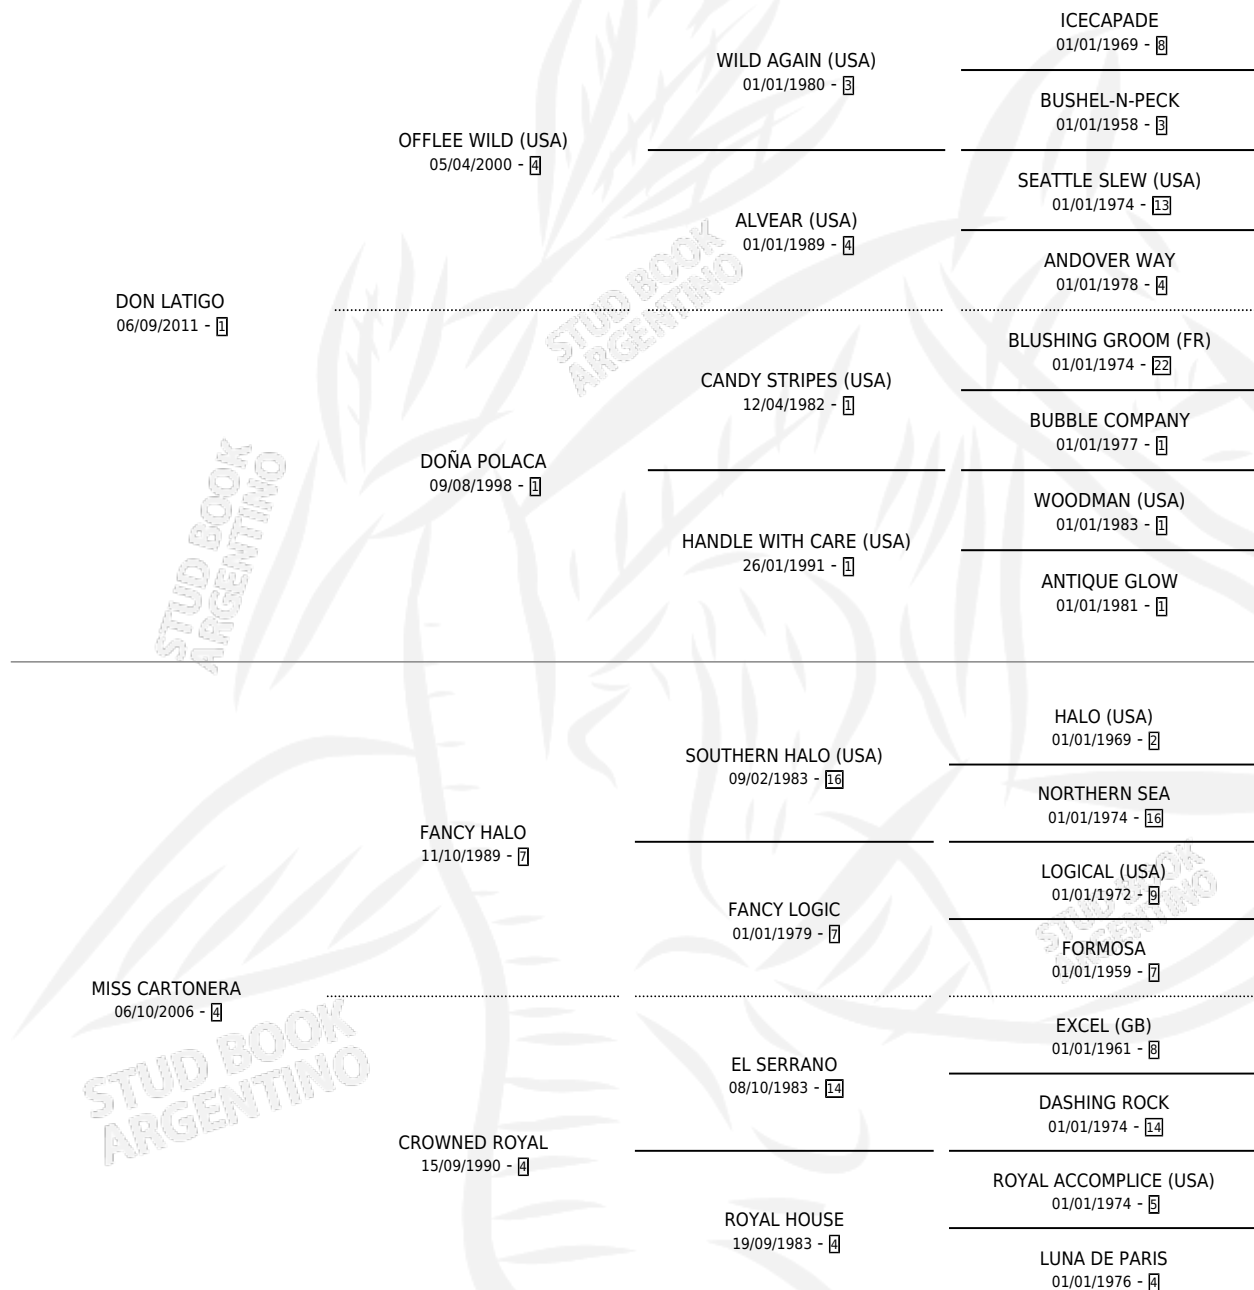

BEIBY CARTONETA

por DON LATIGO y MISS CARTONERA por FANCY HALO

Argentina · Hembra · Alazan · SP · 02/12/2022
Familia 4-p · Volumen 44

ESTADO

TIPIFICACIÓN SANGUÍNEA	X
TIPIFICACIÓN POR ADN	X
PASAPORTE	X
IDENTIFICACIÓN POR MICROCHIP	X
REPRODUCTOR	X

Lugar de nacimiento: La Corona
Criador: Lopez Debora Leonor

PEDIGREE

BEIBY CARTONETA

Datos oficiales del Stud Book Argentino

Documento generado el 15/05/2026

studbook.org.ar