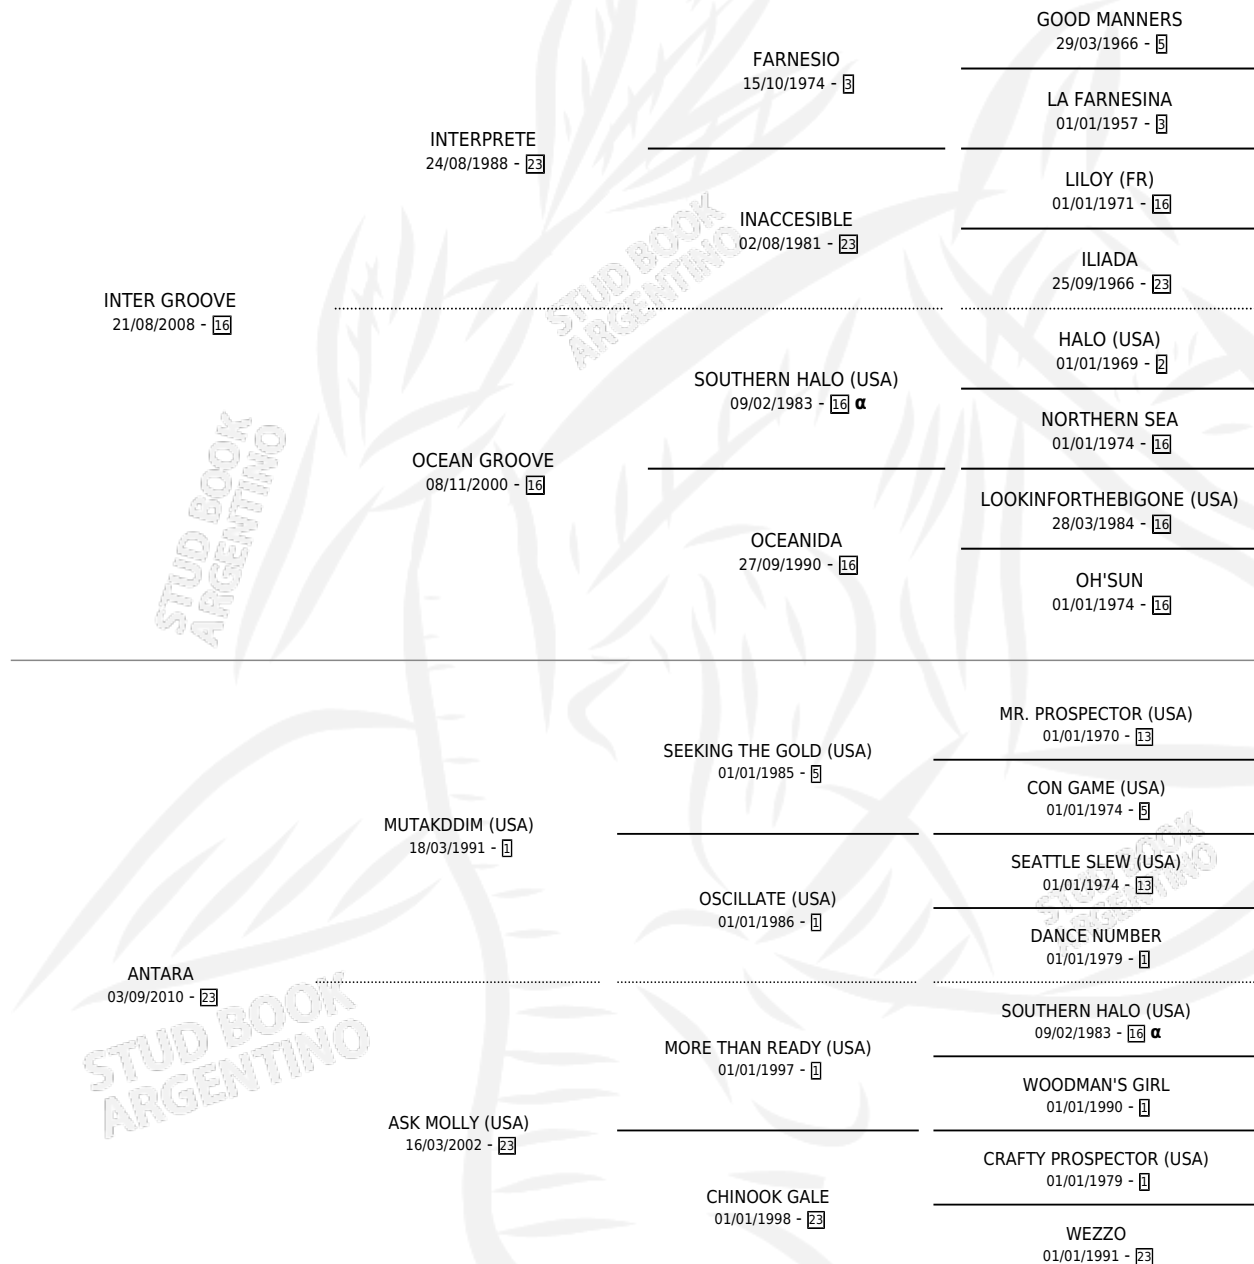

VUELTAENQATAR

por INTER GROOVE y ANTARA por MUTAKDDIM (USA)

Argentina · Hembra · Zaino Colorado · SP · 21/11/2022
Familia 23-b · Volumen 44

ESTADO

TIPIFICACIÓN SANGUÍNEA	X
TIPIFICACIÓN POR ADN	✓
PASAPORTE	✓
IDENTIFICACIÓN POR MICROCHIP	✓
REPRODUCTOR	X

Lugar de nacimiento: Heptagono

Criador: Cafere Aldana Micaela

PEDIGREE

INBREEDING : α

VUELTAENQATAR

Datos oficiales del Stud Book Argentino

Documento generado el 28/04/2026

studbook.org.ar