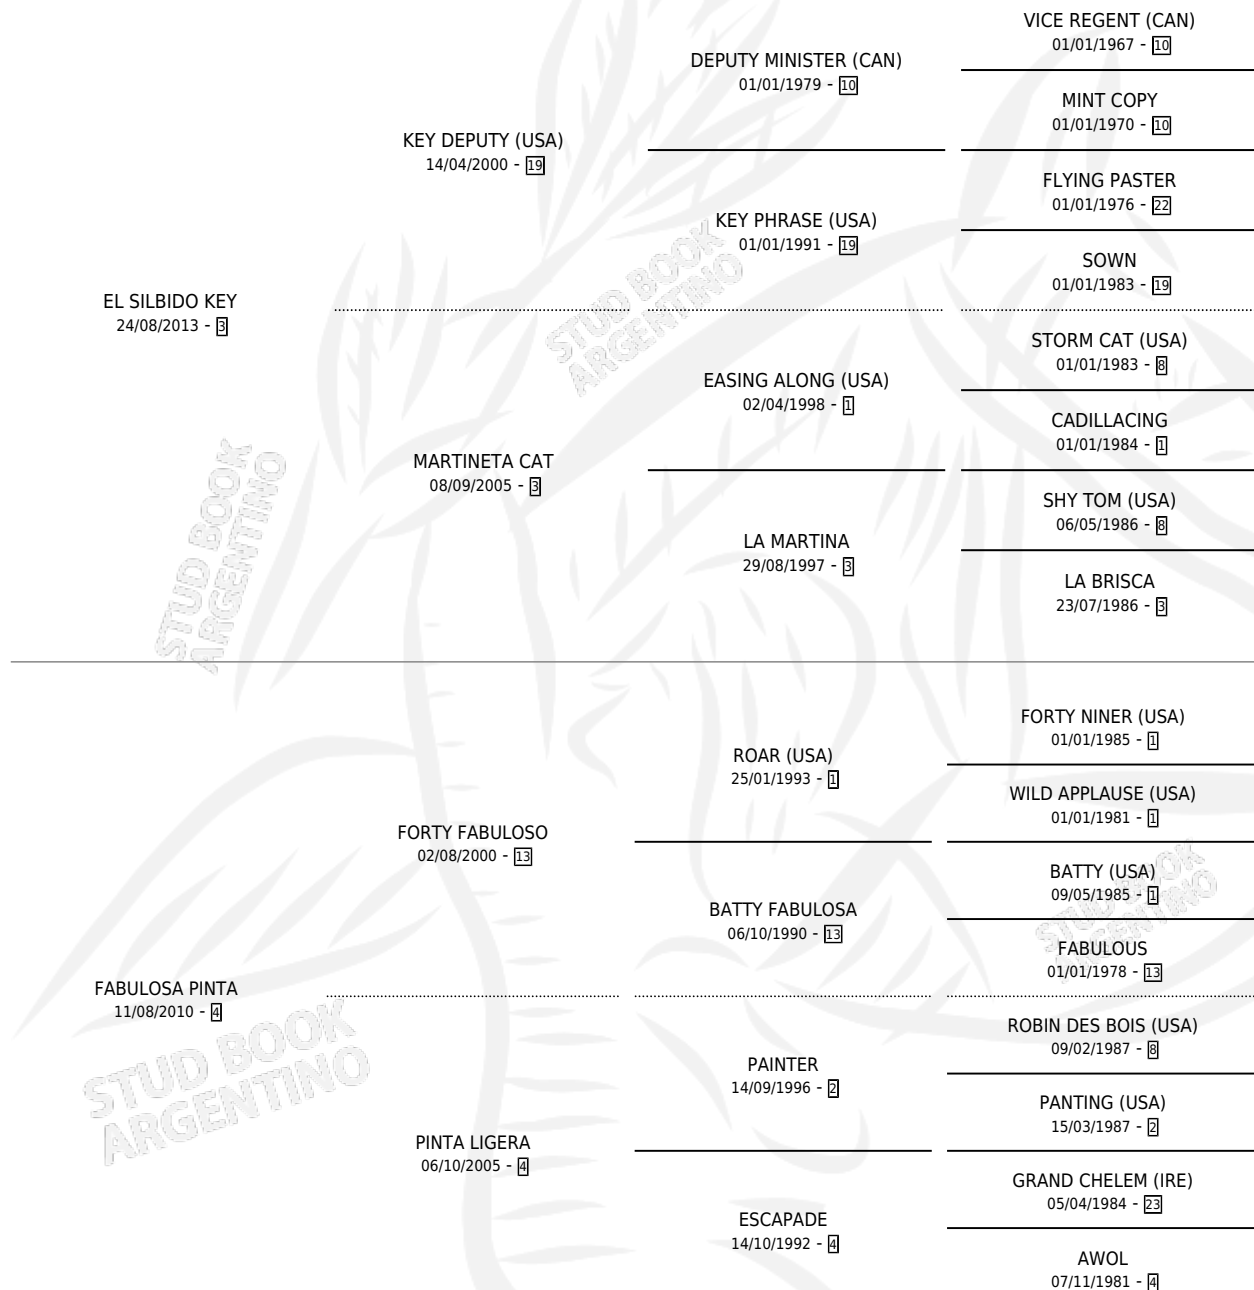

DON BENICIO KEY

por EL SILBIDO KEY y FABULOSA PINTA por FORTY FABULOSO

Argentina · Macho · Alazan · SP · 01/09/2022
Familia 4-c · Volumen 44

ESTADO

TIPIFICACIÓN SANGUÍNEA	X
TIPIFICACIÓN POR ADN	✓
PASAPORTE	✓
IDENTIFICACIÓN POR MICROCHIP	✓
REPRODUCTOR	X

Lugar de nacimiento: Campo particular
Criador: Medina Ruben Gustavo

PEDIGREE

CAMPAÑA

Solo carreras oficiales de Argentina

POR EDAD

EDAD	CC	1°	2°	3°	4°	5°	NP	CLC	CLG	CLCG1	CLGG1	IMPORTE	GANANCIA / CC
2 AÑOS	2	0	0	0	0	0	2	0	0	0	0	\$300,000	\$150,000
3 AÑOS	4	0	0	0	0	0	4	0	0	0	0	\$400,000	\$100,000
TOTALES	6	0	0	0	0	0	6	0	0	0	0	\$700,000	\$116,667
%		0.0%	0.0%	0.0%	0.0%	0.0%	100%	0.0%	0.0%	0.0%	0.0%		