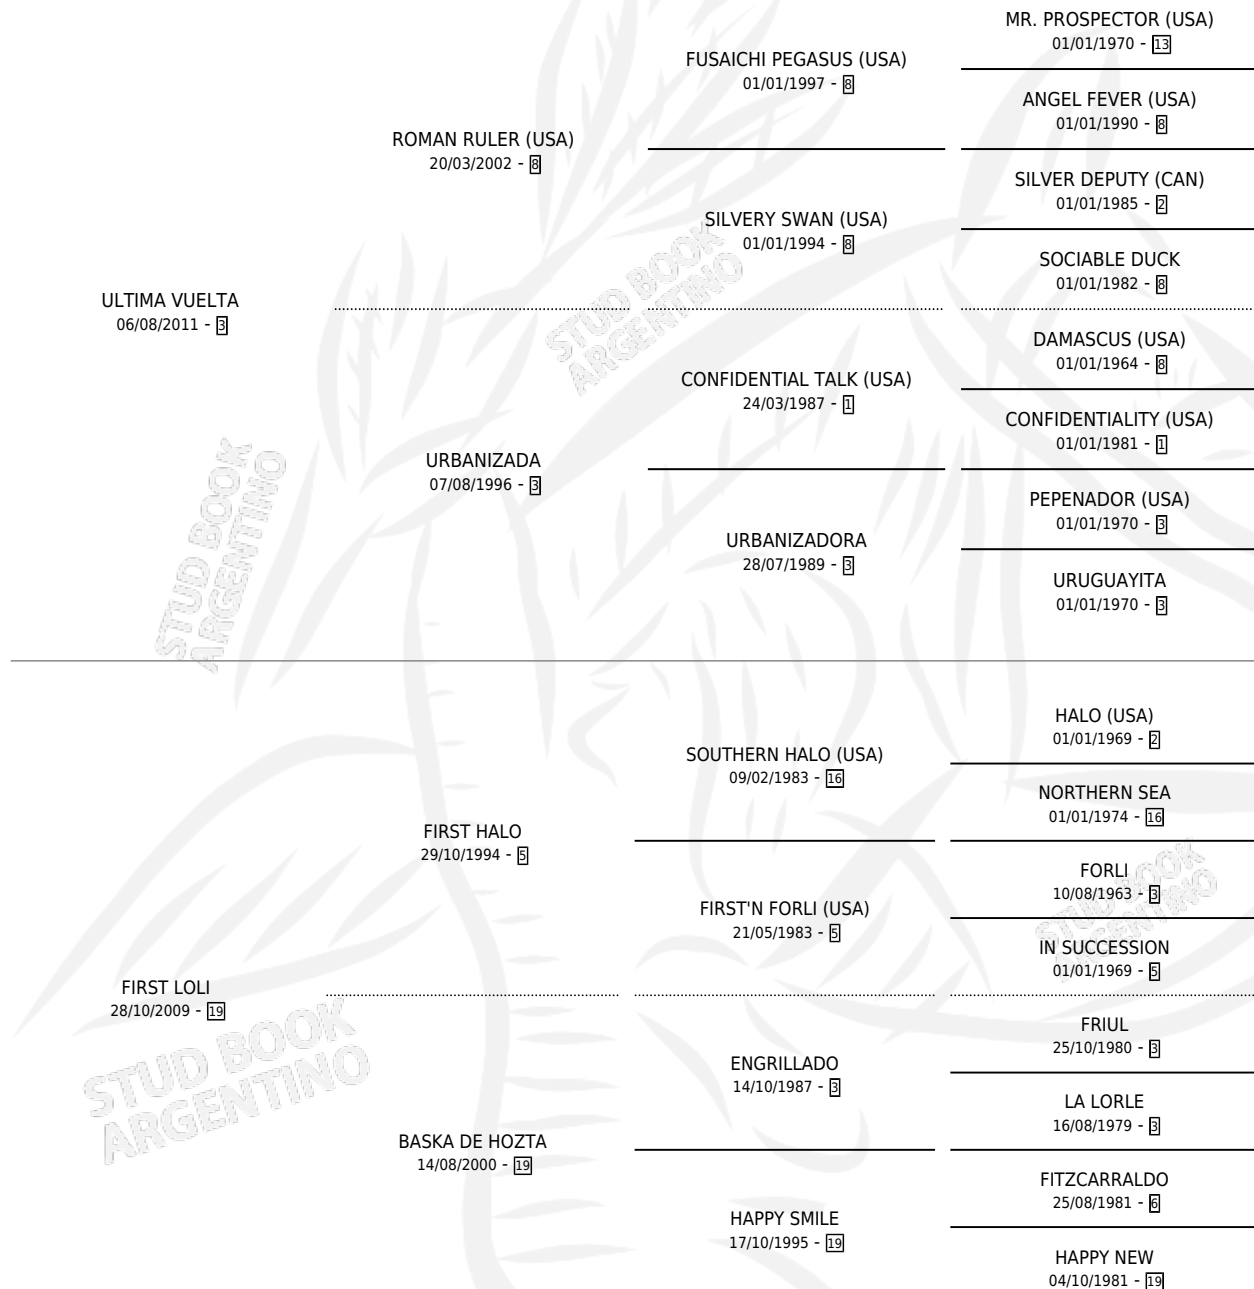

FIRST FIERRO

por ULTIMA VUELTA y FIRST LOLI por FIRST HALO

Argentina · Macho · Alazan · SP · 10/11/2022
Familia 19-c · Volumen 44

ESTADO

TIPIFICACIÓN SANGUÍNEA	X
TIPIFICACIÓN POR ADN	✓
PASAPORTE	✓
IDENTIFICACIÓN POR MICROCHIP	✓
REPRODUCTOR	X

Lugar de nacimiento: Campo particular

Criador: Poehls Luis Maria y Mantel Jorge Enrique

PEDIGREE

FIRST FIERRO

Datos oficiales del Stud Book Argentino

Documento generado el 03/05/2026

studbook.org.ar