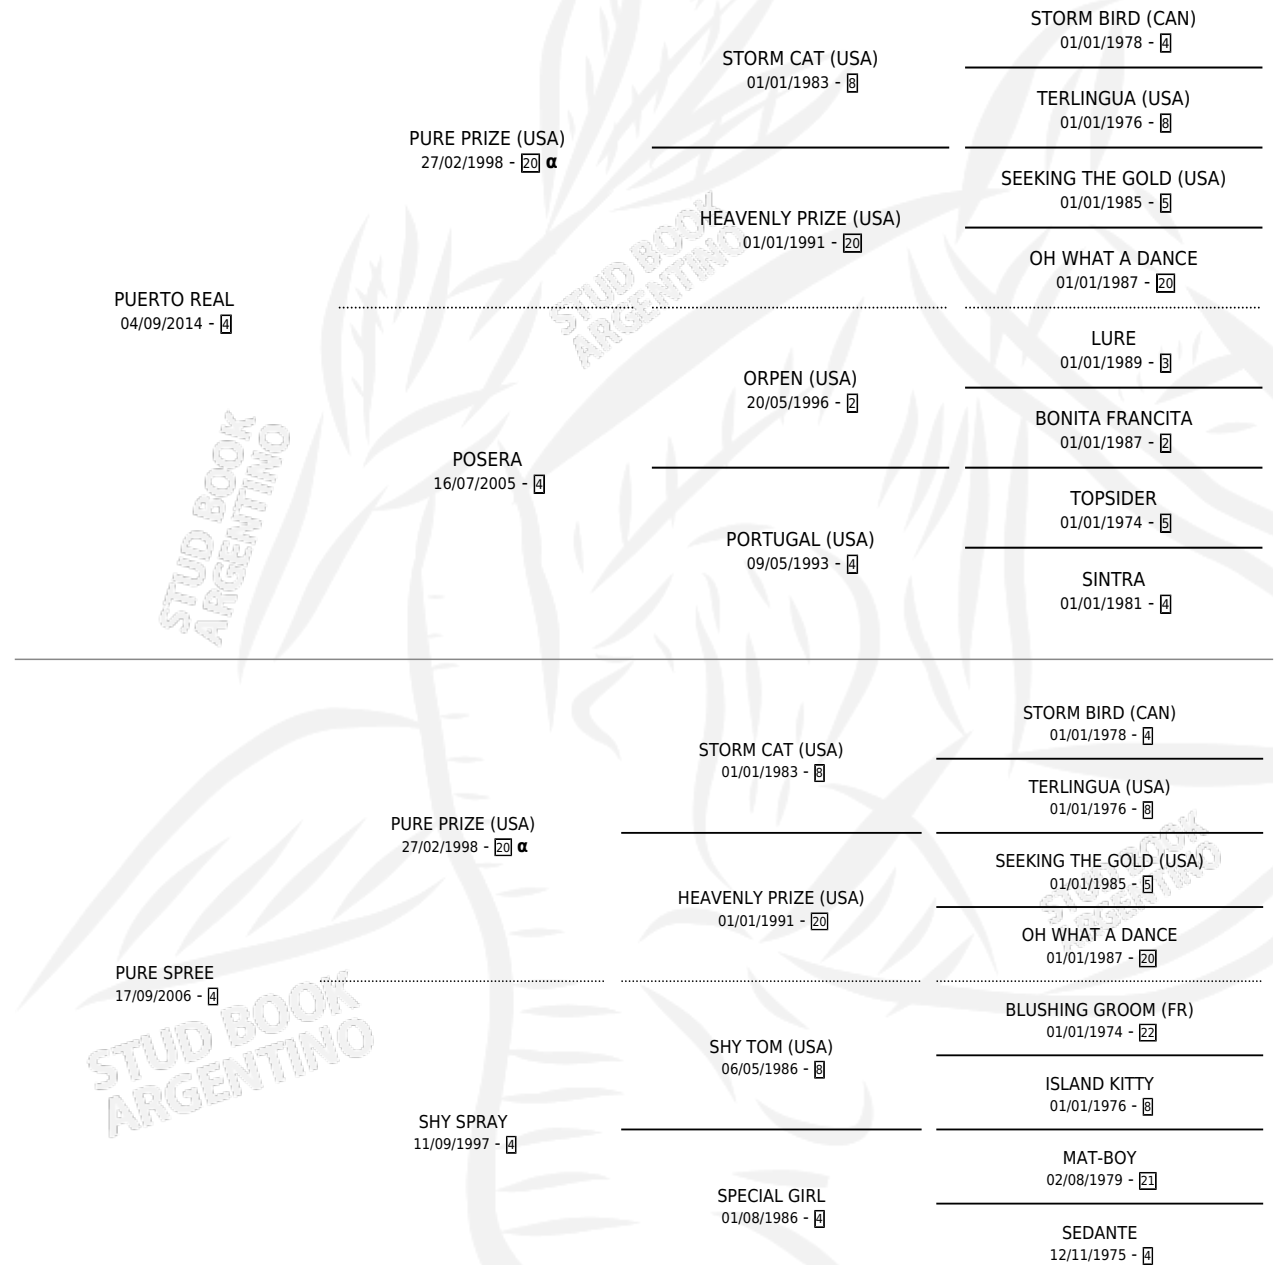

SPREE PORT

por **PUERTO REAL** y **PURE SPREE** por **PURE PRIZE (USA)**

Argentina · Macho · Alazan · SP · 12/10/2022
Familia 4-k · Volumen 44

ESTADO

TIPIFICACIÓN SANGUÍNEA	X
TIPIFICACIÓN POR ADN	✓
PASAPORTE	✓
IDENTIFICACIÓN POR MICROCHIP	✓
REPRODUCTOR	X

Lugar de nacimiento: La Cautiva
Criador: Ausilio Claudio Rene

PEDIGREE

INBREEDING : α

CAMPAÑA

Solo carreras oficiales de Argentina

POR EDAD

EDAD	CC	1°	2°	3°	4°	5°	NP	CLC	CLG	CLCG1	CLGG1	IMPORTE	GANANCIA / CC
3 AÑOS	4	0	1	0	0	0	3	0	0	0	0	\$2,172,800	\$543,200
TOTALES	4	0	1	0	0	0	3	0	0	0	0	\$2,172,800	\$543,200
%		0.0%	25.0%	0.0%	0.0%	0.0%	75.0%	0.0%	0.0%	0.0%	0.0%		

Placés en La Plata en 4 carreras disputadas.

POR DISTANCIA

HIPODROMO	CC	1°	2°	3°	4°	5°	NP	CLC	CLG	CLCG1	CLGG1	IMPORTE
LA PLATA	4	0	1	0	0	0	3	0	0	0	0	\$2,172,800
1400 MTS	3	0	1	0	0	0	2	0	0	0	0	\$1,902,200
1600 MTS	1	0	0	0	0	0	1	0	0	0	0	\$270,600