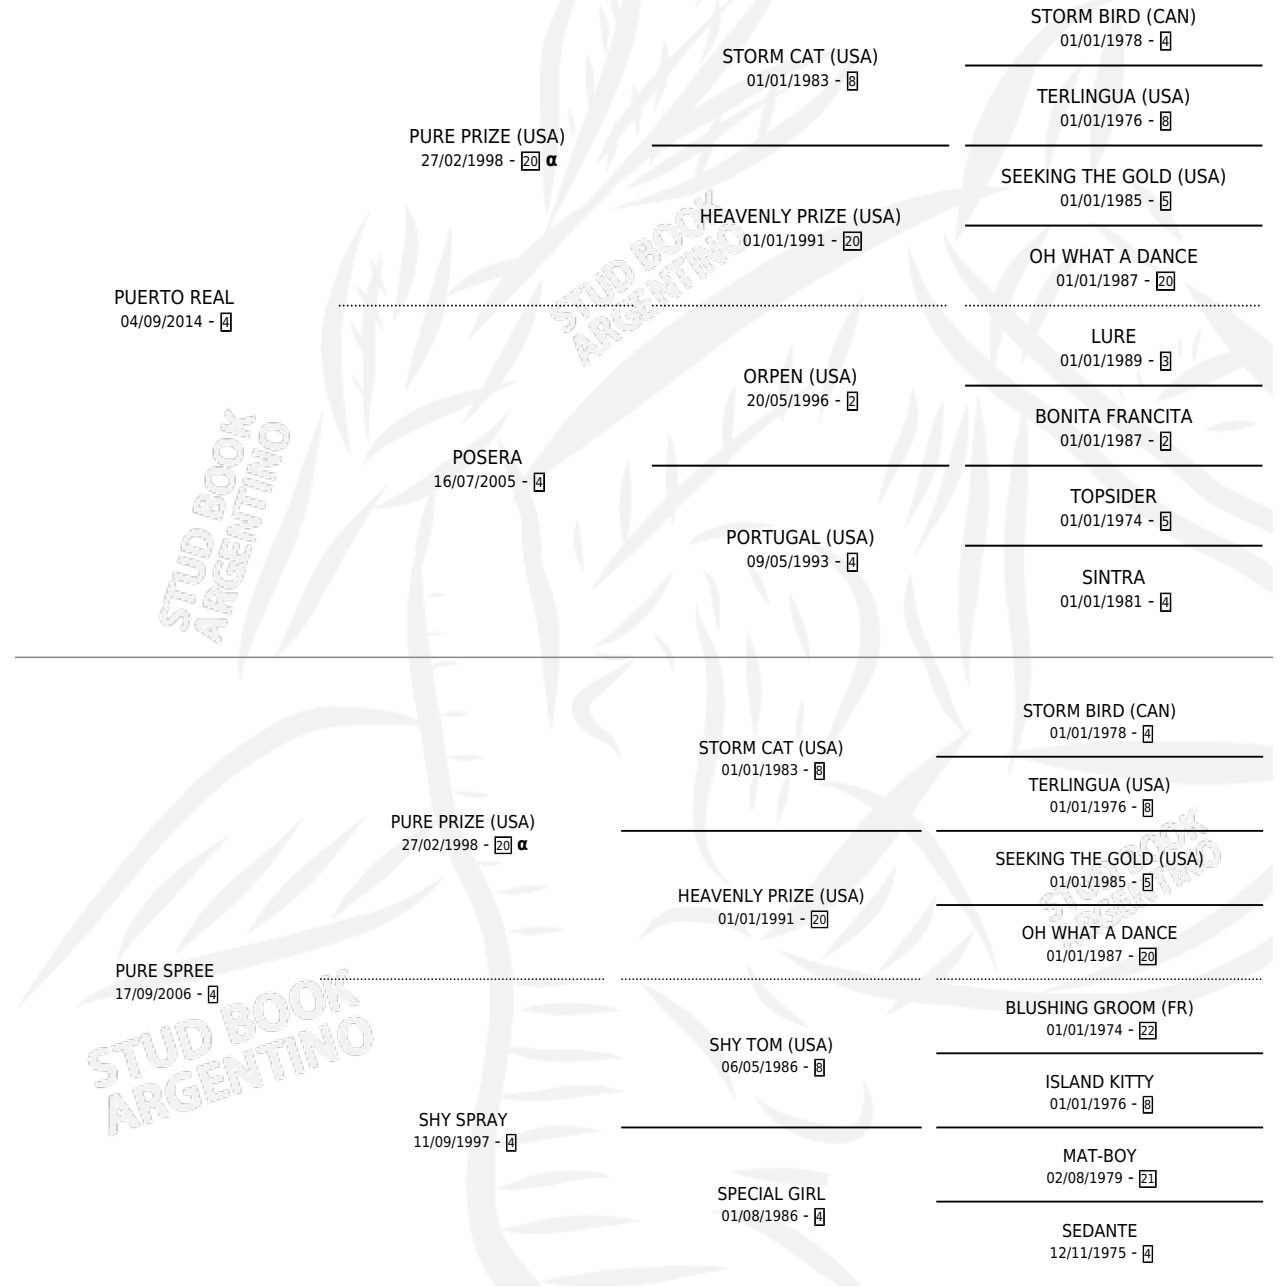

SPREE PORT

por **PUERTO REAL** y **PURE SPREE** por **PURE PRIZE (USA)**

Argentina · Macho · Alazan · SP · 12/10/2022
Familia 4-k · Volumen 44

ESTADO

TIPIFICACIÓN SANGUÍNEA	X
TIPIFICACIÓN POR ADN	✓
PASAPORTE	✓
IDENTIFICACIÓN POR MICROCHIP	✓
REPRODUCTOR	X

Lugar de nacimiento: La Cautiva
Criador: Ausilio Claudio Rene

PEDIGREE

INBREEDING : α