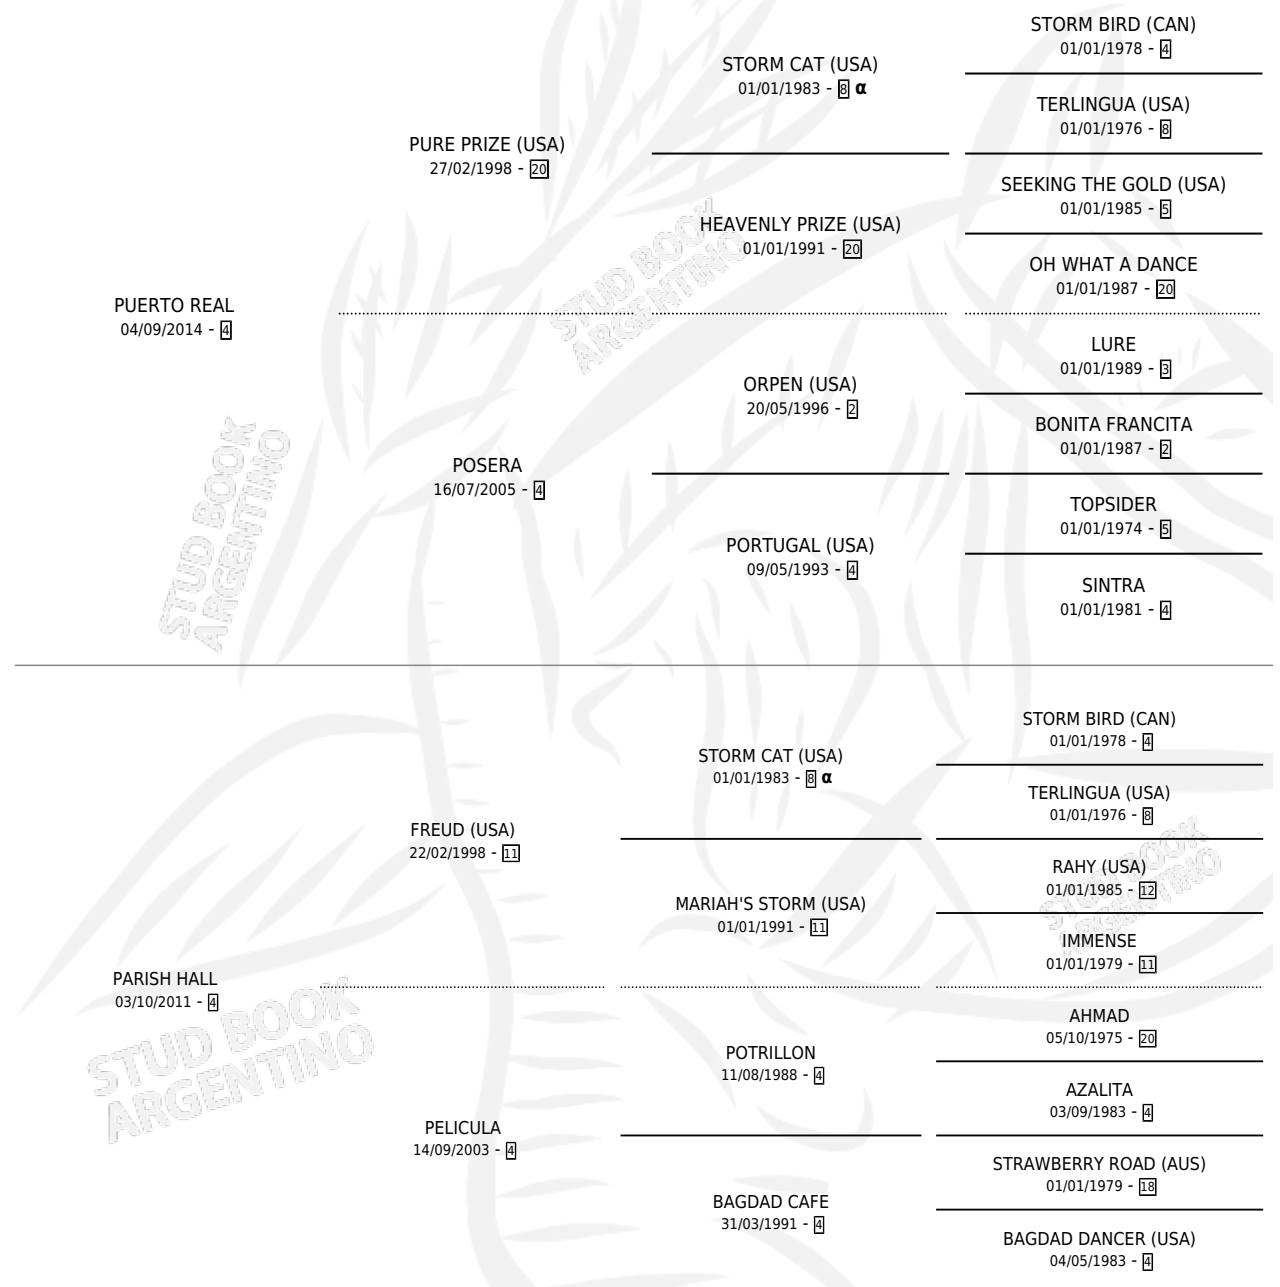

BAGDAD PORT

por **PUERTO REAL** y **PARISH HALL** por **FREUD (USA)**

Argentina · Macho · Zaino · SP · 21/09/2022
Familia 4-m · Volumen 44

ESTADO

TIPIFICACIÓN SANGUÍNEA	X
TIPIFICACIÓN POR ADN	✓
PASAPORTE	✓
IDENTIFICACIÓN POR MICROCHIP	✓
REPRODUCTOR	X

Lugar de nacimiento: La Cautiva
Criador: Ausilio Claudio Rene

PEDIGREE

INBREEDING : α