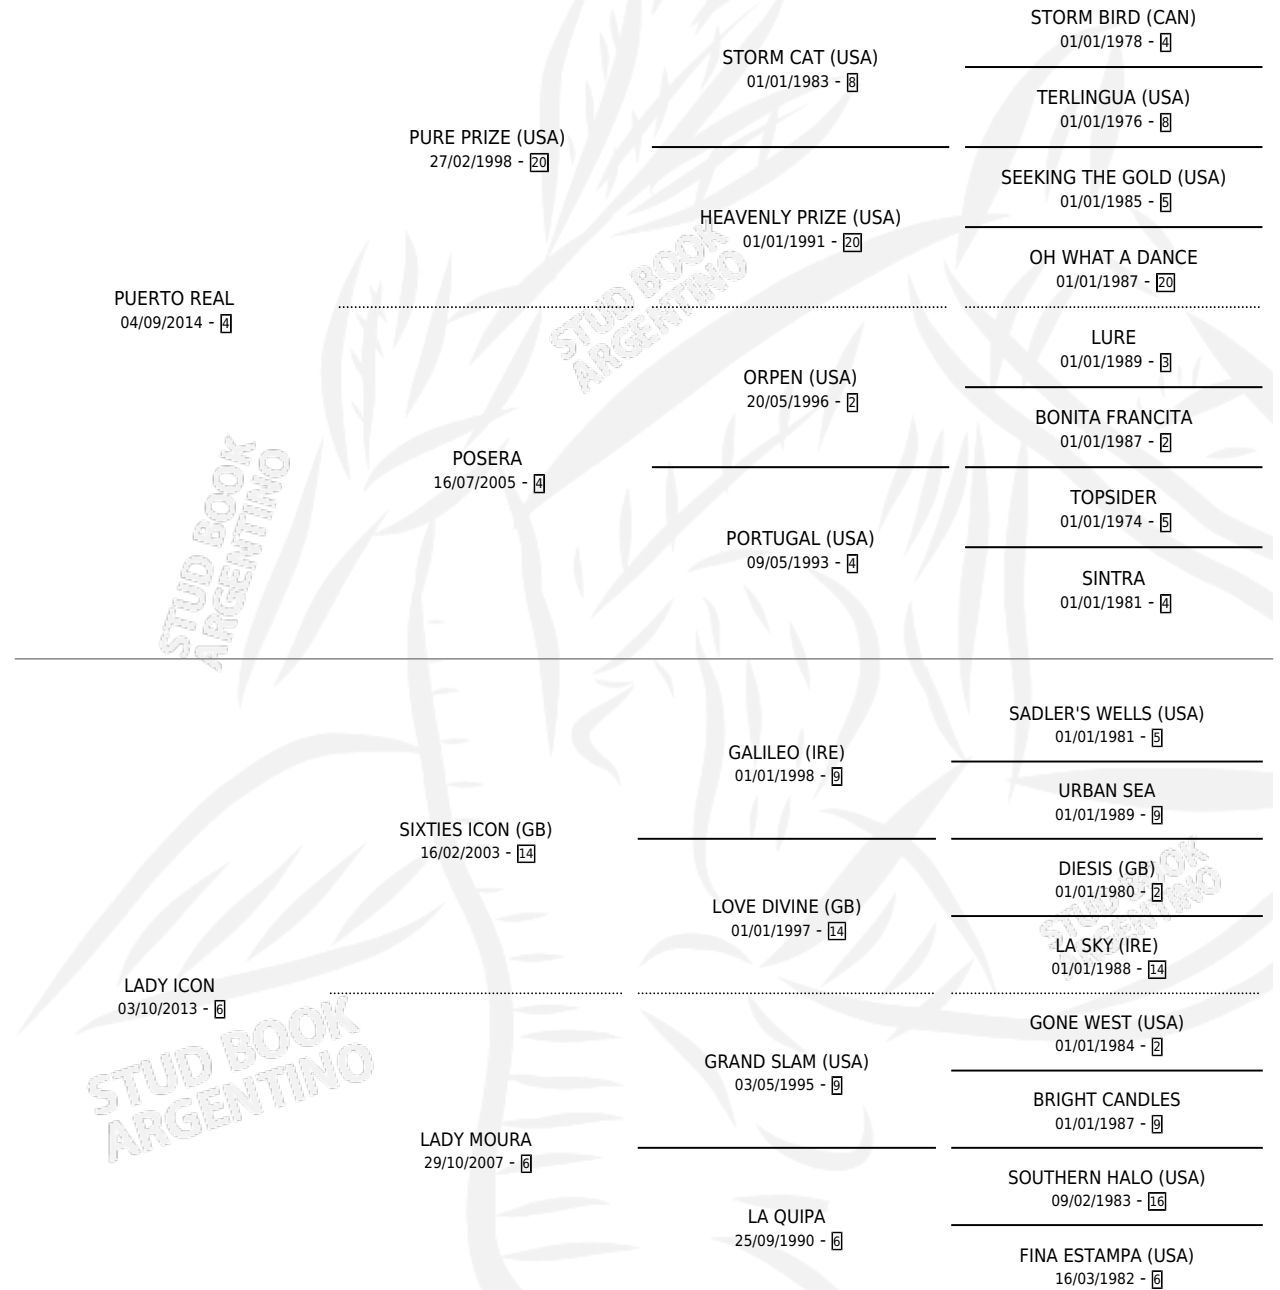

# VELVET REAL

por PUERTO REAL y LADY ICON por SIXTIES ICON (GB)

Argentina · Hembra · Zaino · SP · 25/08/2022  
Familia 6-f · Volumen 44

## ESTADO

TIPIFICACIÓN SANGUÍNEA	X
TIPIFICACIÓN POR ADN	✓
PASAPORTE	✓
IDENTIFICACIÓN POR MICROCHIP	✓
REPRODUCTOR	X

**Lugar de nacimiento:** La Cautiva  
**Criador:** Yaquina Sergio German

## PEDIGREE