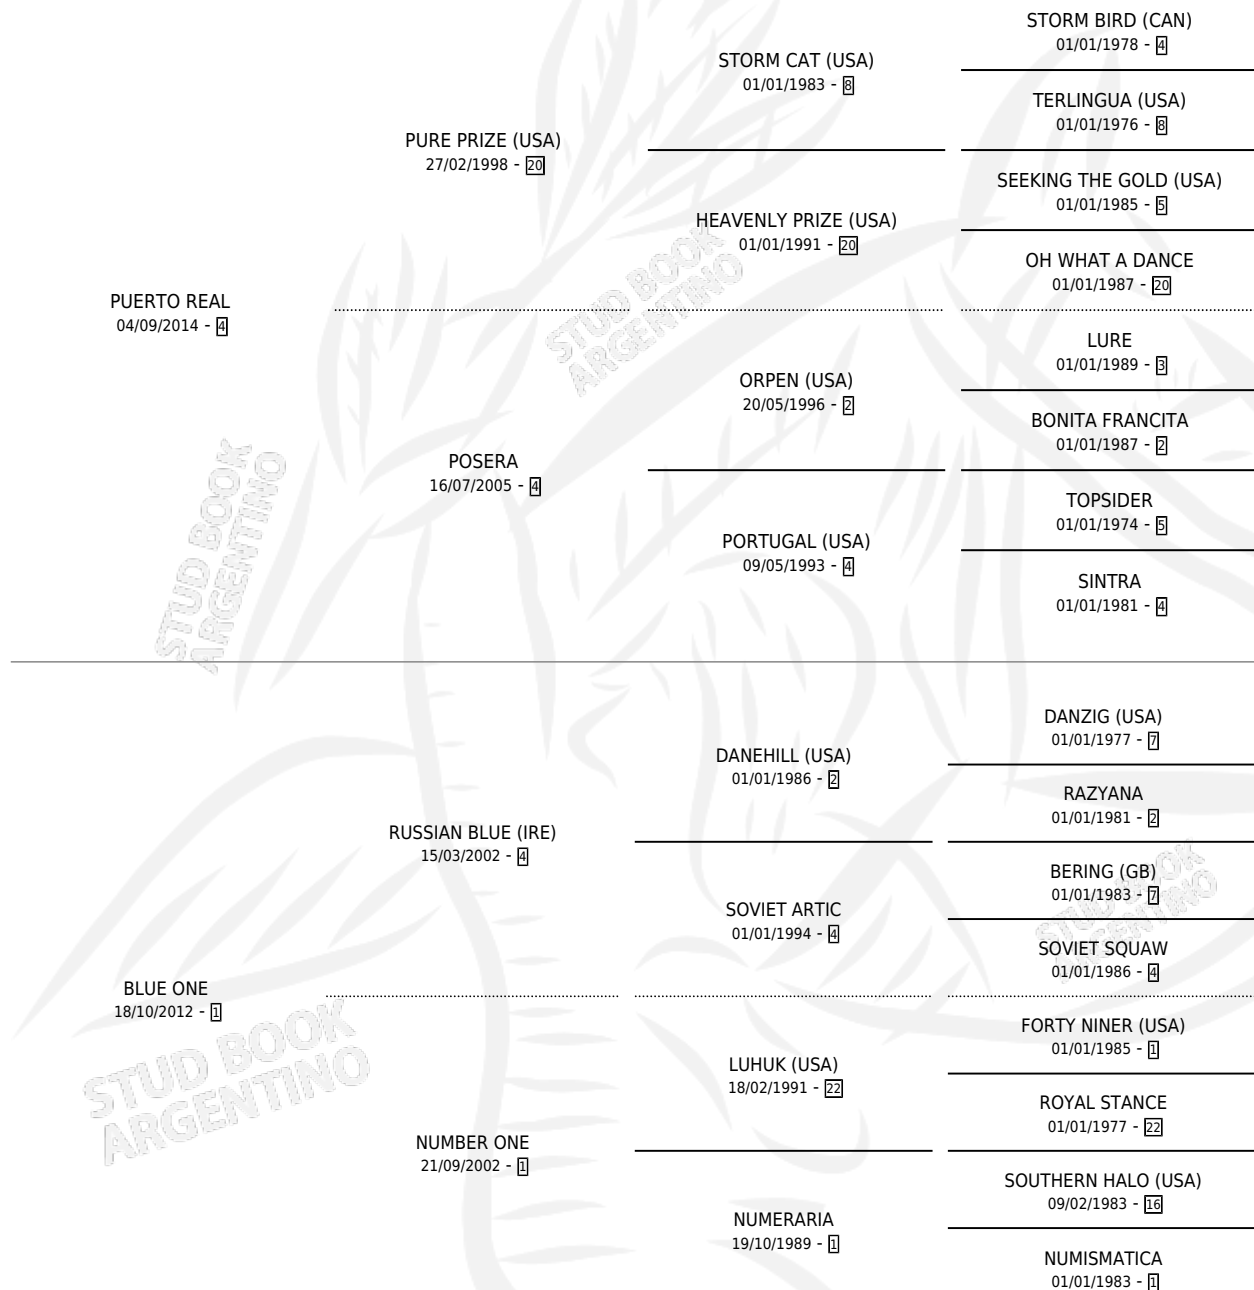

BLUE ONE PORT

por PUERTO REAL y BLUE ONE por RUSSIAN BLUE (IRE)

Argentina · Macho · Zaino · SP · 30/08/2022
Familia 1-m · Volumen 44

ESTADO

TIPIFICACIÓN SANGUÍNEA	X
TIPIFICACIÓN POR ADN	X
PASAPORTE	X
IDENTIFICACIÓN POR MICROCHIP	X
REPRODUCTOR	X

Lugar de nacimiento: La Cautiva
Criador: Paladino Mario

PEDIGREE