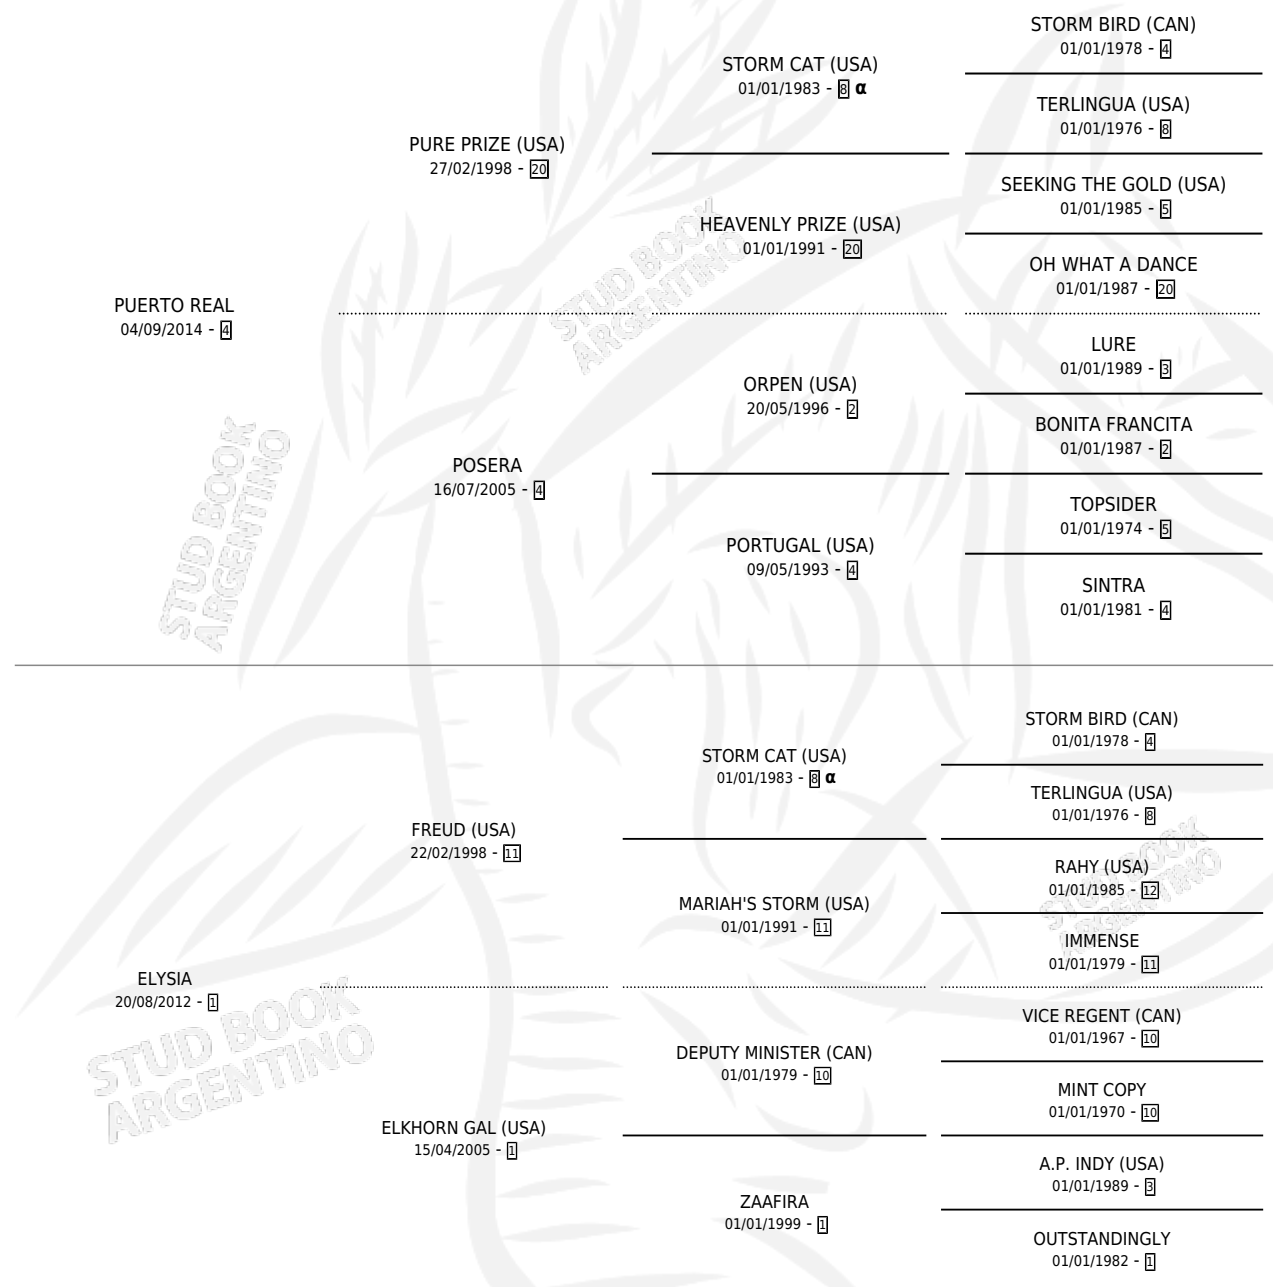

# ELYSIAN PORT

## PEDIGREE

por **PUERTO REAL** y **ELYSIA** por **FREUD (USA)**

Argentina · Hembra · Zaino · SP · 02/09/2022  
Familia 1-x · Volumen 44

### ESTADO

TIPIFICACIÓN SANGUÍNEA	X
TIPIFICACIÓN POR ADN	X
PASAPORTE	X
IDENTIFICACIÓN POR MICROCHIP	X
REPRODUCTOR	X

**Lugar de nacimiento:** La Cautiva  
**Criador:** Santa Ines

INBREEDING : α