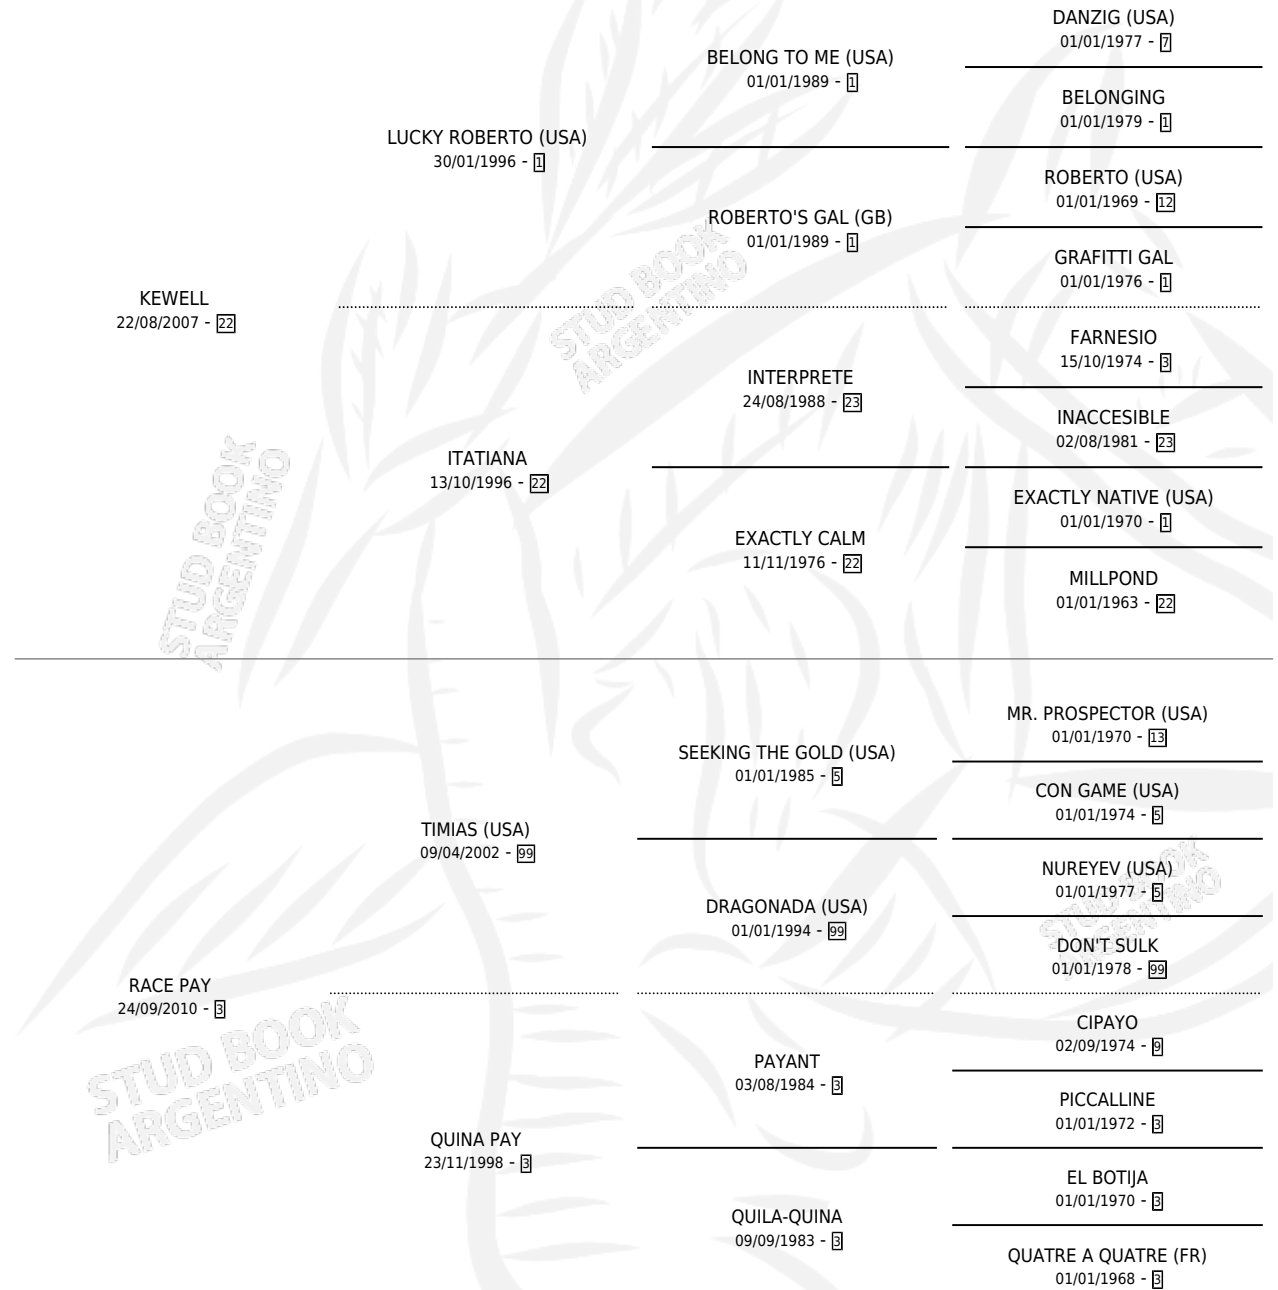

PAY WELL

por KEWELL y RACE PAY por TIMIAS (USA)

Argentina · Hembra · Alazan · SP · 11/11/2022
Familia 3-i · Volumen 44

ESTADO

TIPIFICACIÓN SANGUÍNEA	X
TIPIFICACIÓN POR ADN	X
PASAPORTE	X
IDENTIFICACIÓN POR MICROCHIP	X
REPRODUCTOR	X

Lugar de nacimiento: Santa Placida

Criador: Santa Placida

PEDIGREE

PAY WELL

Datos oficiales del Stud Book Argentino

Documento generado el 06/05/2026

studbook.org.ar