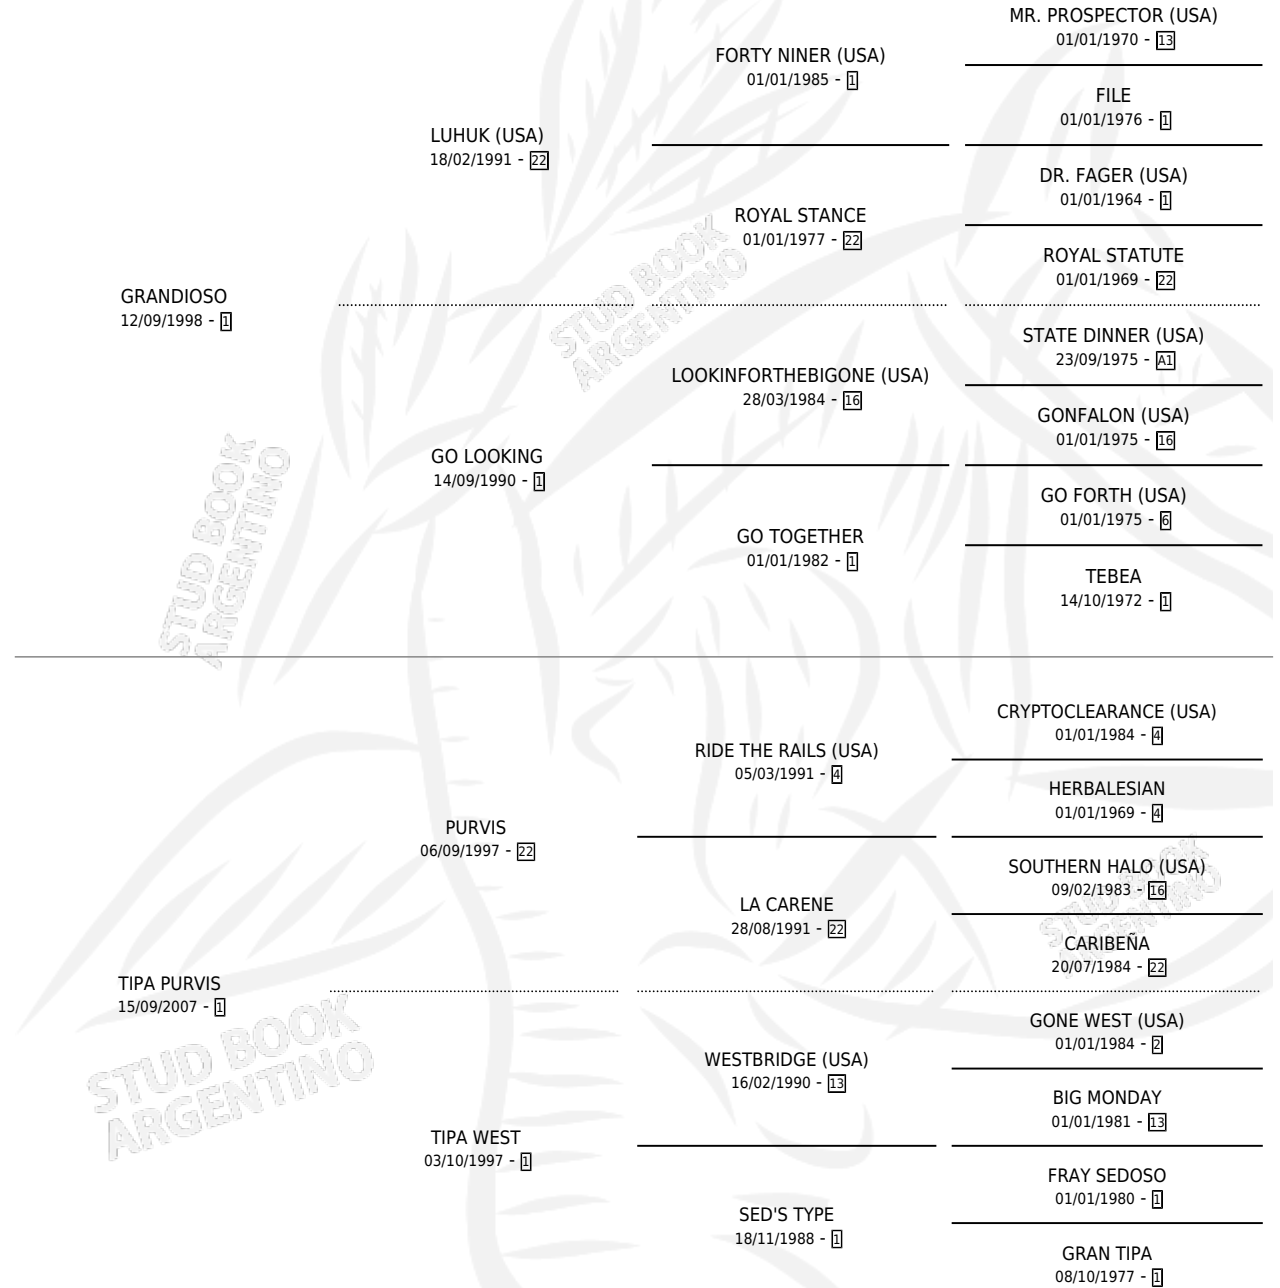

GRAN MESSIAS

por GRANDIOSO y TIPA PURVIS por PURVIS

Argentina · Macho · Alazan · SP · 10/11/2022
Familia 1-h · Volumen 44

ESTADO

TIPIFICACIÓN SANGUÍNEA	X
TIPIFICACIÓN POR ADN	✓
PASAPORTE	X
IDENTIFICACIÓN POR MICROCHIP	✓
REPRODUCTOR	X

Lugar de nacimiento: Campo particular

Criador: Pasinato Hernan Alberto

PEDIGREE

GRAN MESSIAS

Datos oficiales del Stud Book Argentino

Documento generado el 08/05/2026

studbook.org.ar