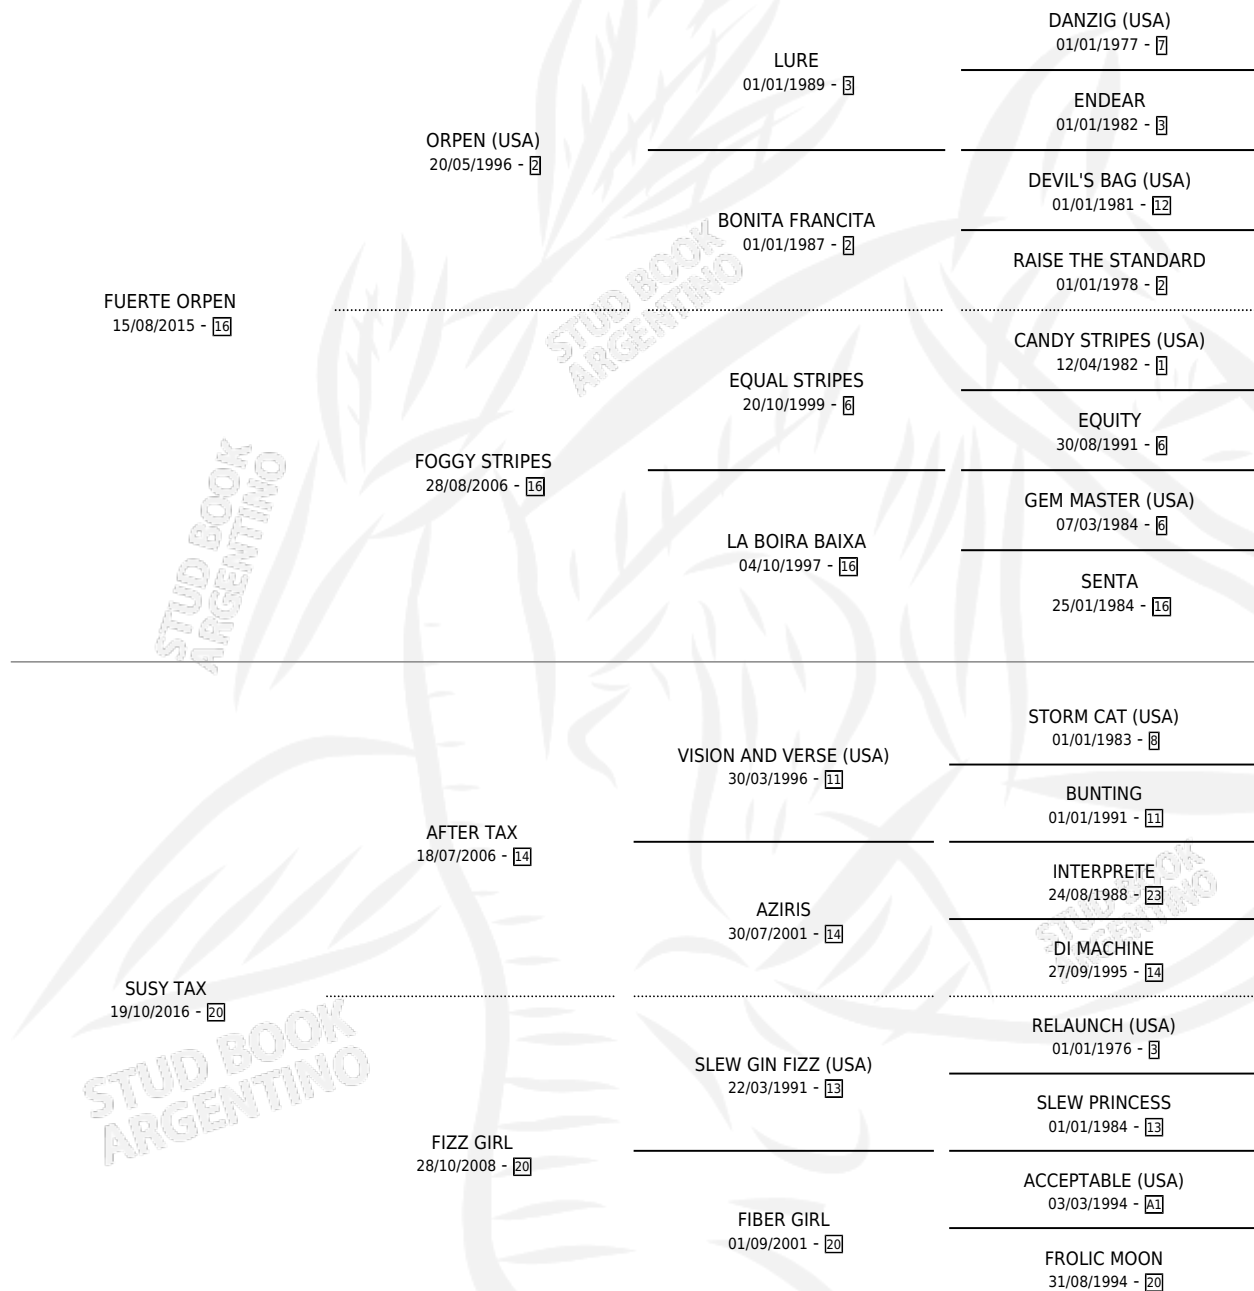

FUERTE ELUNEY

por **FUERTE ORPEN** y **SUSY TAX** por **AFTER TAX**

Argentina · Hembra · Zaino · SP · 02/11/2022
Familia 20 · Volumen 44

ESTADO

TIPIFICACIÓN SANGUÍNEA	X
TIPIFICACIÓN POR ADN	X
PASAPORTE	X
IDENTIFICACIÓN POR MICROCHIP	✓
REPRODUCTOR	X

Lugar de nacimiento: La Rosario

Criador: La Rosario

PEDIGREE

FUERTE ELUNEY

Datos oficiales del Stud Book Argentino

Documento generado el 10/05/2026

studbook.org.ar