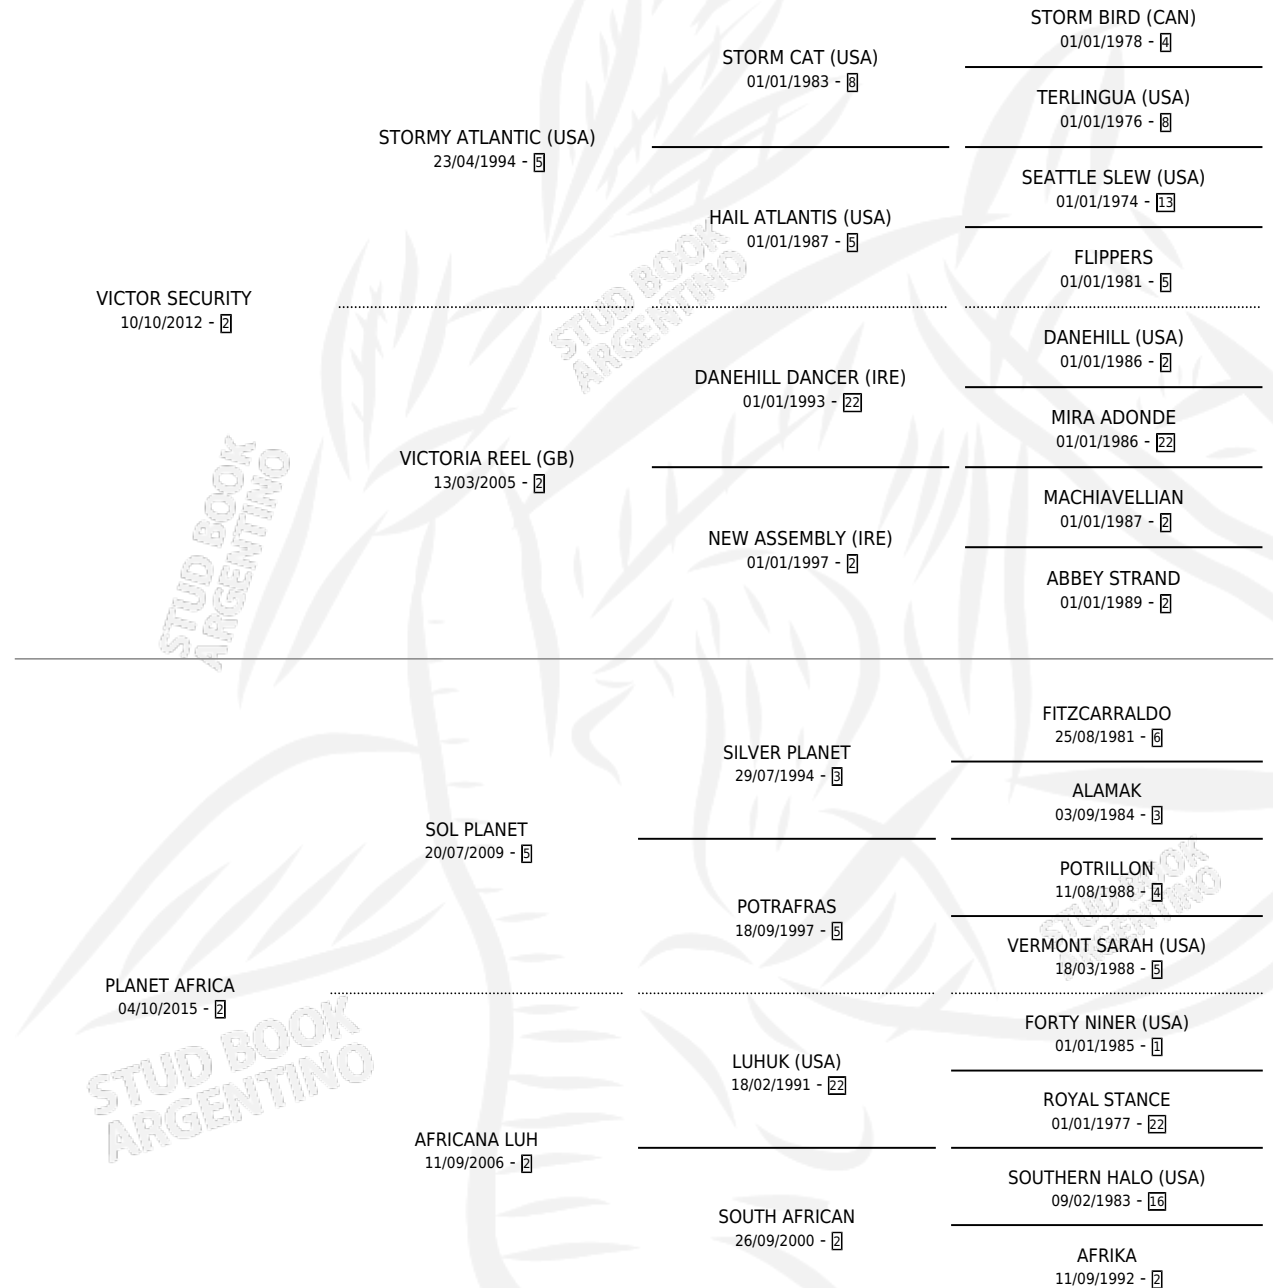

AFRICAN VICKY

por VICTOR SECURITY y PLANET AFRICA por SOL PLANET

Argentina · Hembra · Alazan · SP · 07/09/2022
Familia 2-g · Volumen 44

ESTADO

TIPIFICACIÓN SANGUÍNEA	X
TIPIFICACIÓN POR ADN	✓
PASAPORTE	✓
IDENTIFICACIÓN POR MICROCHIP	✓
REPRODUCTOR	X

Lugar de nacimiento: Nimanor

Criador: Nimanor

PEDIGREE

AFRICAN VICKY

Datos oficiales del Stud Book Argentino

Documento generado el 12/05/2026

studbook.org.ar