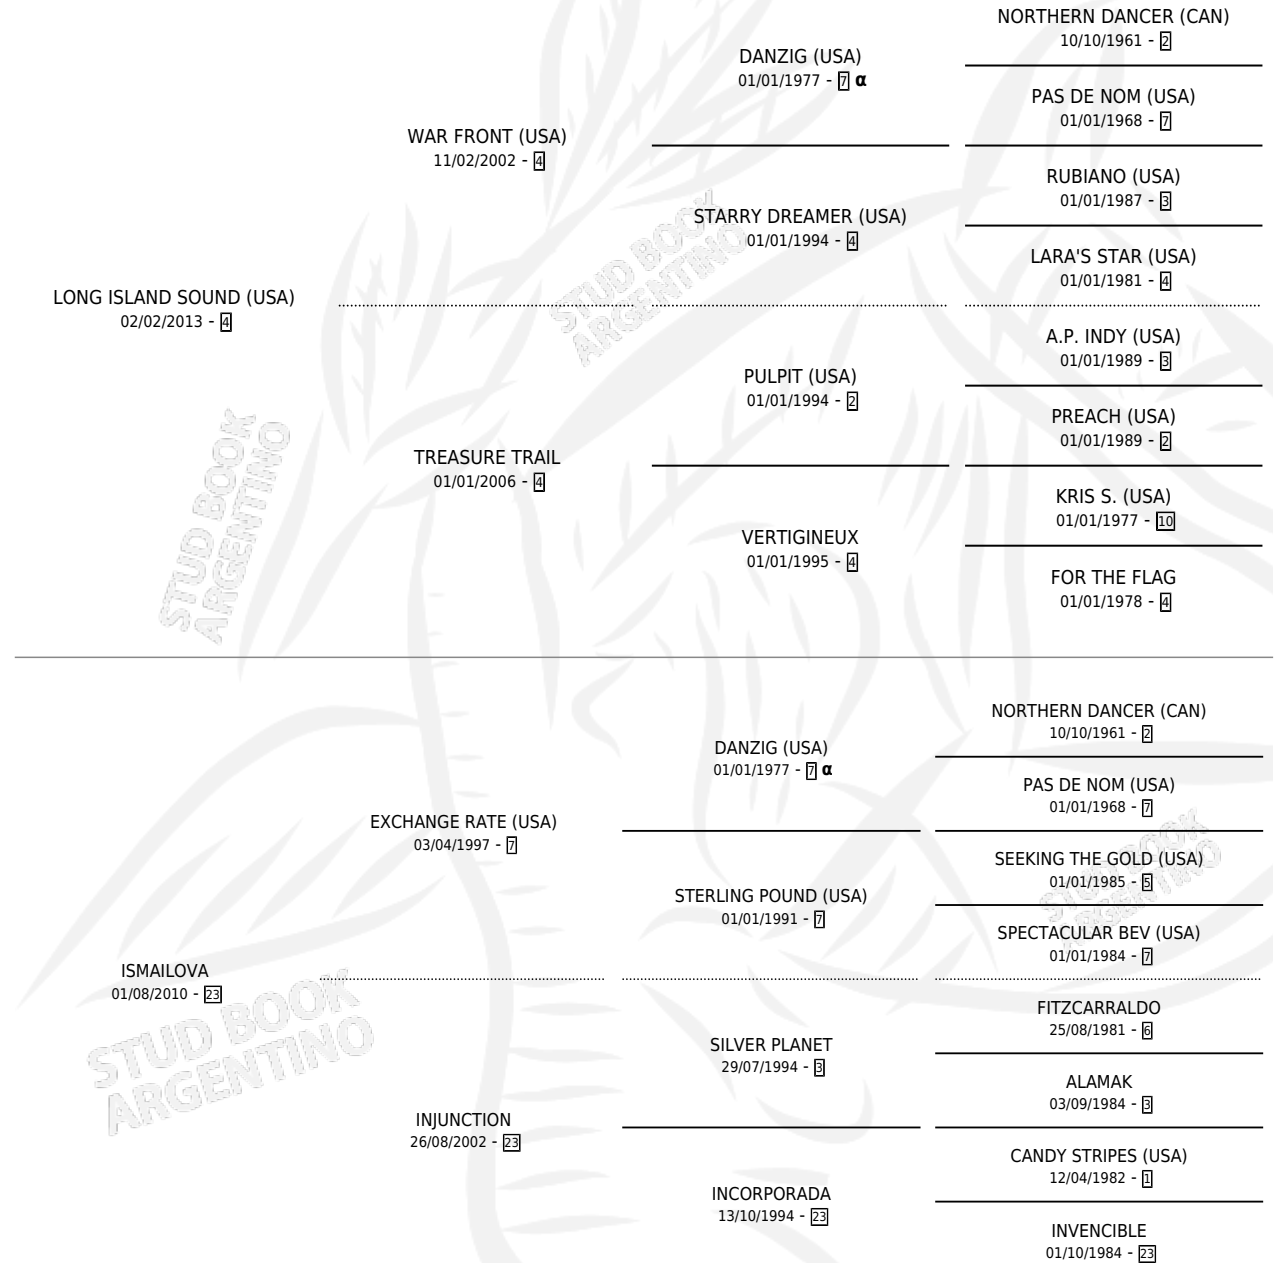

MESSIANICO SOUND

por LONG ISLAND SOUND (USA) y ISMAILOVA por
EXCHANGE RATE (USA)

Argentina · Macho · Tordillo · SP · 10/11/2022
Familia 23-a · Volumen 44

ESTADO

TIPIFICACIÓN SANGUÍNEA	X
TIPIFICACIÓN POR ADN	✓
PASAPORTE	✓
IDENTIFICACIÓN POR MICROCHIP	✓
REPRODUCTOR	X

Lugar de nacimiento: Estirpe De Criadores
Criador: Estirpe De Criadores

PEDIGREE

INBREEDING : α

CAMPAÑA

Solo carreras oficiales de Argentina

POR EDAD

EDAD	CC	1°	2°	3°	4°	5°	NP	CLC	CLG	CLCG1	CLGG1	IMPORTE	GANANCIA / CC
3 AÑOS	1	0	0	0	0	0	1	0	0	0	0	\$150,000	\$150,000
TOTALES	1	0	0	0	0	0	1	0	0	0	0	\$150,000	\$150,000
%		0.0%	0.0%	0.0%	0.0%	0.0%	100%	0.0%	0.0%	0.0%	0.0%		