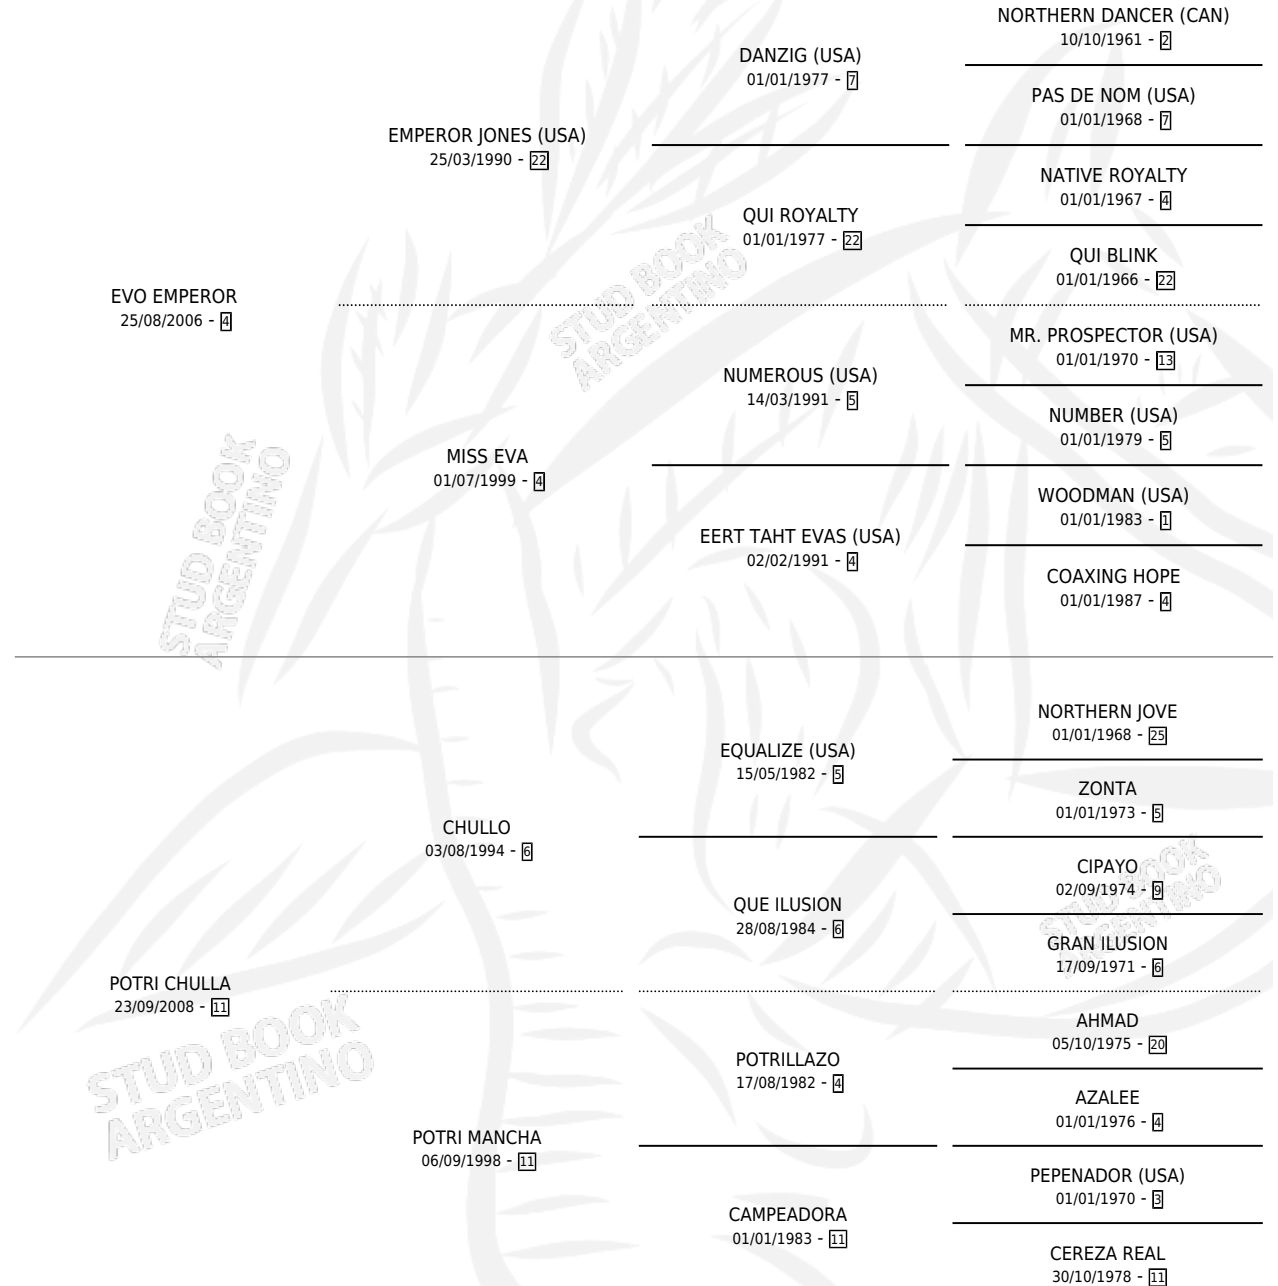

CHULO EMPER

por EVO EMPEROR y POTRI CHULLA por CHULLO

Argentina · Macho · Zaino · SP · 27/11/2022
Familia 11-e · Volumen 44

ESTADO

TIPIFICACIÓN SANGUÍNEA	X
TIPIFICACIÓN POR ADN	X
PASAPORTE	X
IDENTIFICACIÓN POR MICROCHIP	X
REPRODUCTOR	X

Lugar de nacimiento: El Estribo

Criador: El Estribo

PEDIGREE

CHULO EMPER

Datos oficiales del Stud Book Argentino

Documento generado el 25/04/2026

studbook.org.ar