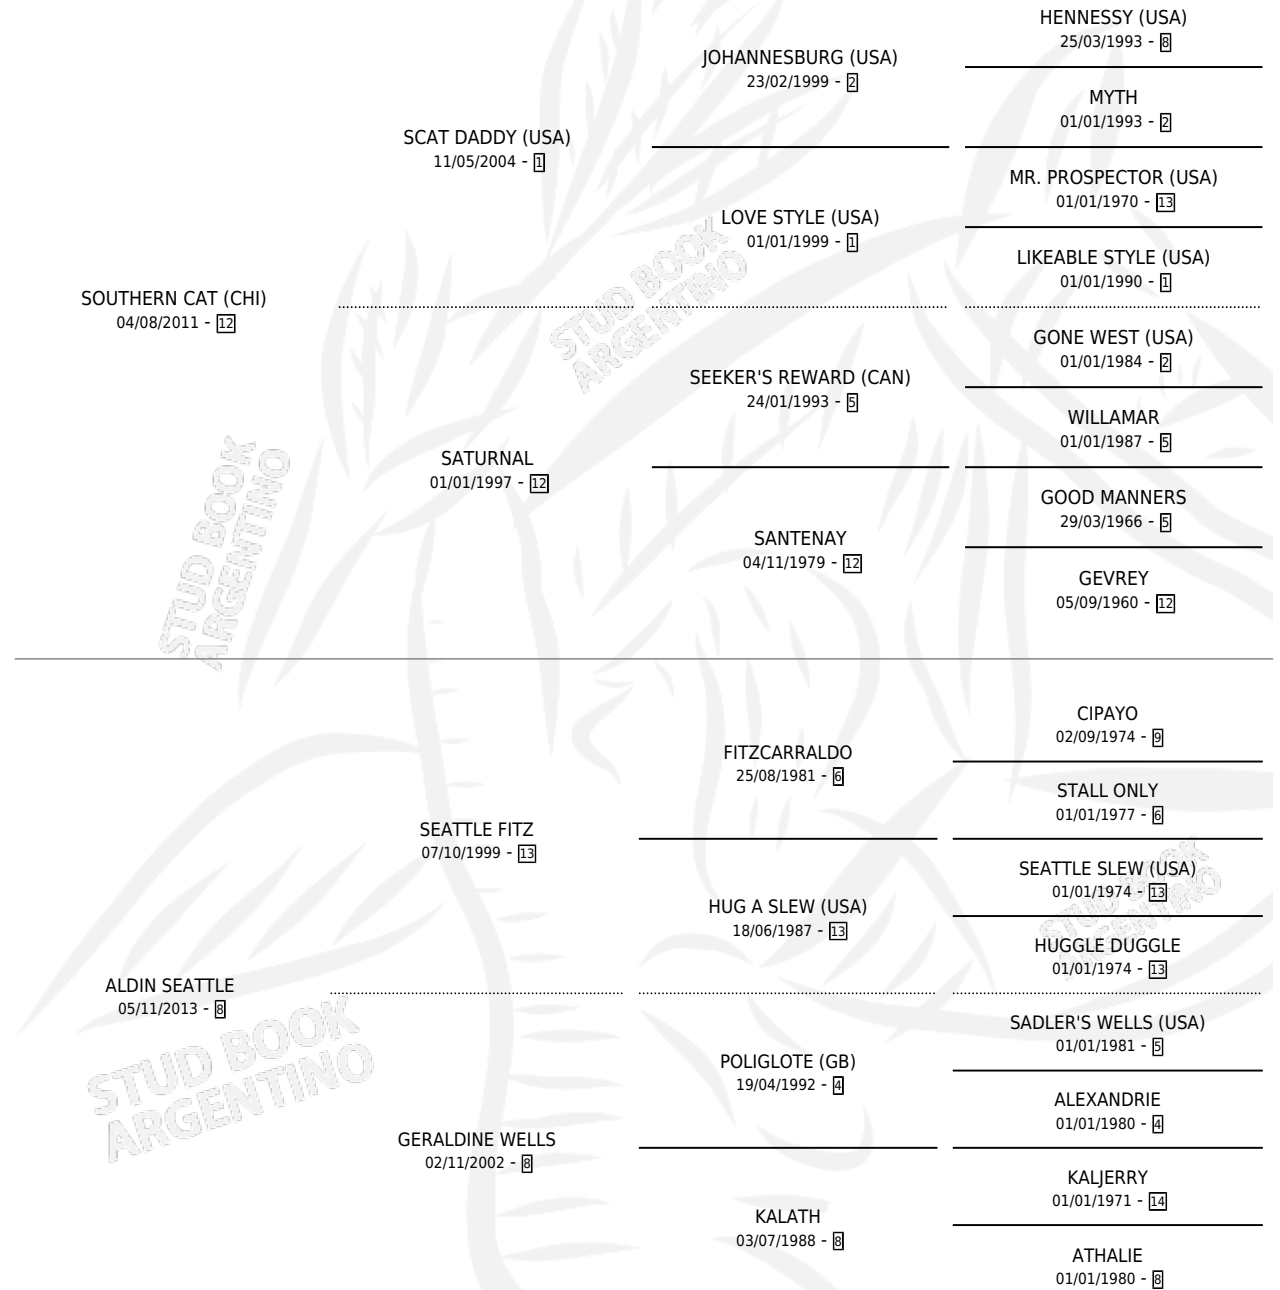

ALDIN CAT

por SOUTHERN CAT (CHI) y ALDIN SEATTLE por SEATTLE FITZ

Argentina · Hembra · Alazan · SP · 31/10/2022
Familia 8-c · Volumen 44

ESTADO

TIPIFICACIÓN SANGUÍNEA	X
TIPIFICACIÓN POR ADN	X
PASAPORTE	X
IDENTIFICACIÓN POR MICROCHIP	X
REPRODUCTOR	X

Lugar de nacimiento: Los Lirios Mercedinos
Criador: Perez Leiros Guillermo Evar

PEDIGREE

ALDIN CAT

Datos oficiales del Stud Book Argentino

Documento generado el 06/05/2026

studbook.org.ar