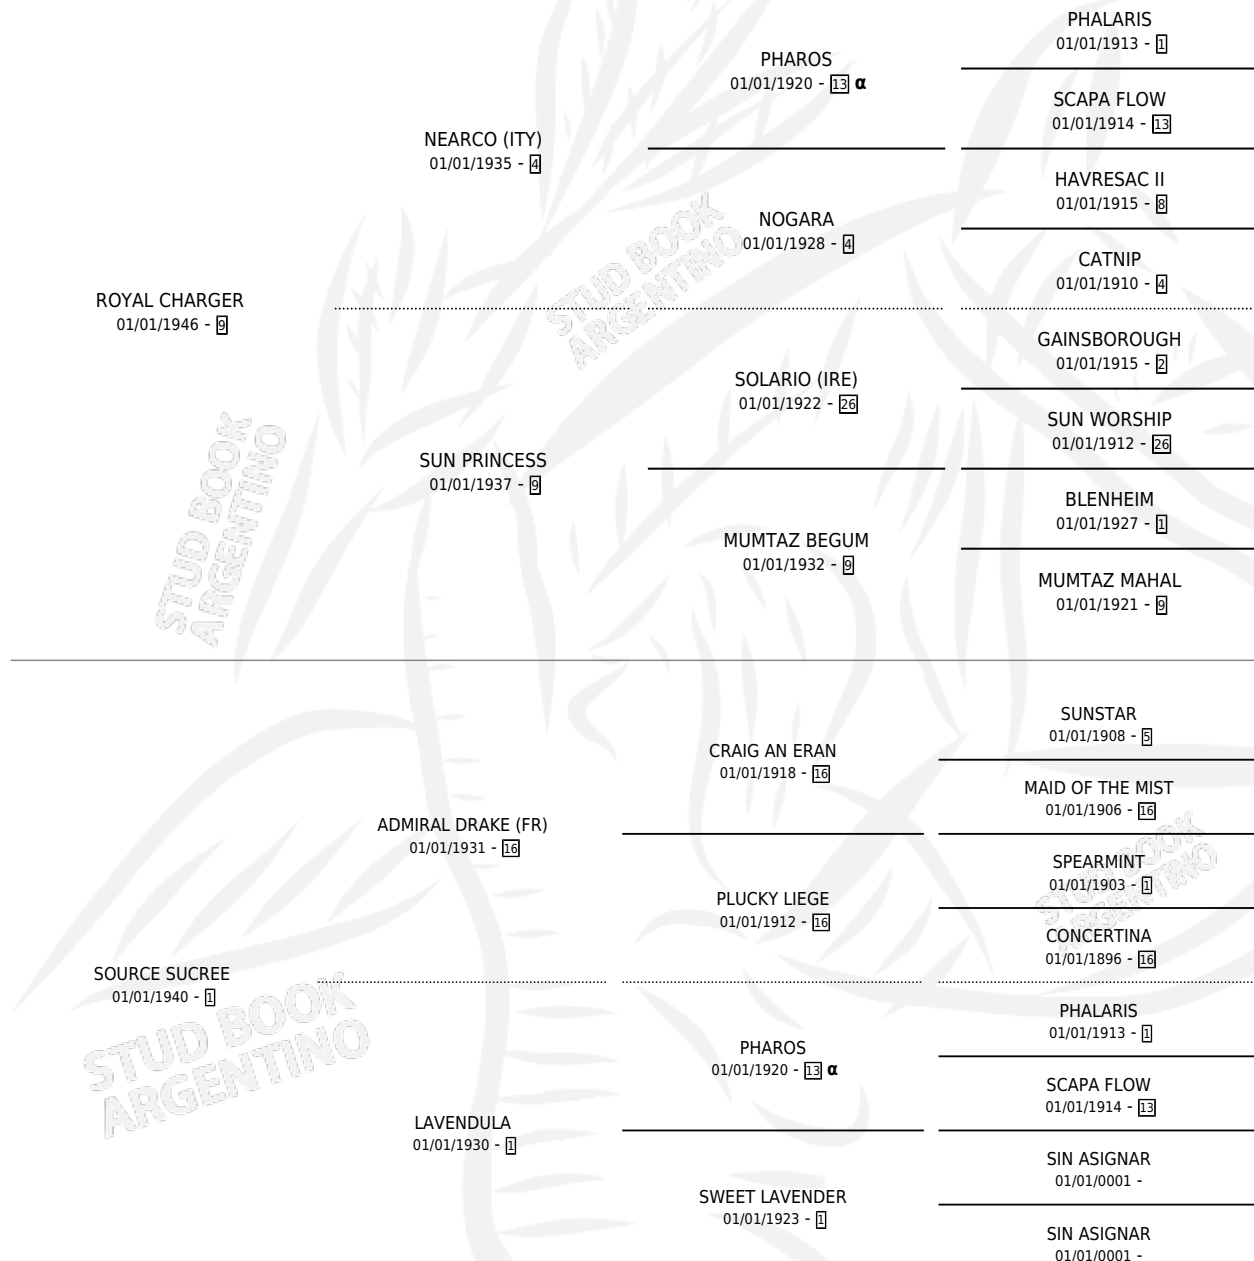

TURN-TO (IRE)

por ROYAL CHARGER y SOURCE SUCREE por ADMIRAL DRAKE (FR)

Irlanda · Macho · Zaino Colorado · SP · 01/01/1951
Familia 1-w · Volumen web

ESTADO

TIPIFICACIÓN SANGUÍNEA	X
TIPIFICACIÓN POR ADN	X
PASAPORTE	X
IDENTIFICACIÓN POR MICROCHIP	X
REPRODUCTOR	X

Lugar de nacimiento: Irlanda
Criador: Extranjero

~

HIJOS

	MACHOS	HEMBRAS
39 NACIERON	13	26
1 CORRIERON	1	0

SIN ACTUACIONES

PEDIGREE

INBREEDING : α

TURN-TO (IRE)