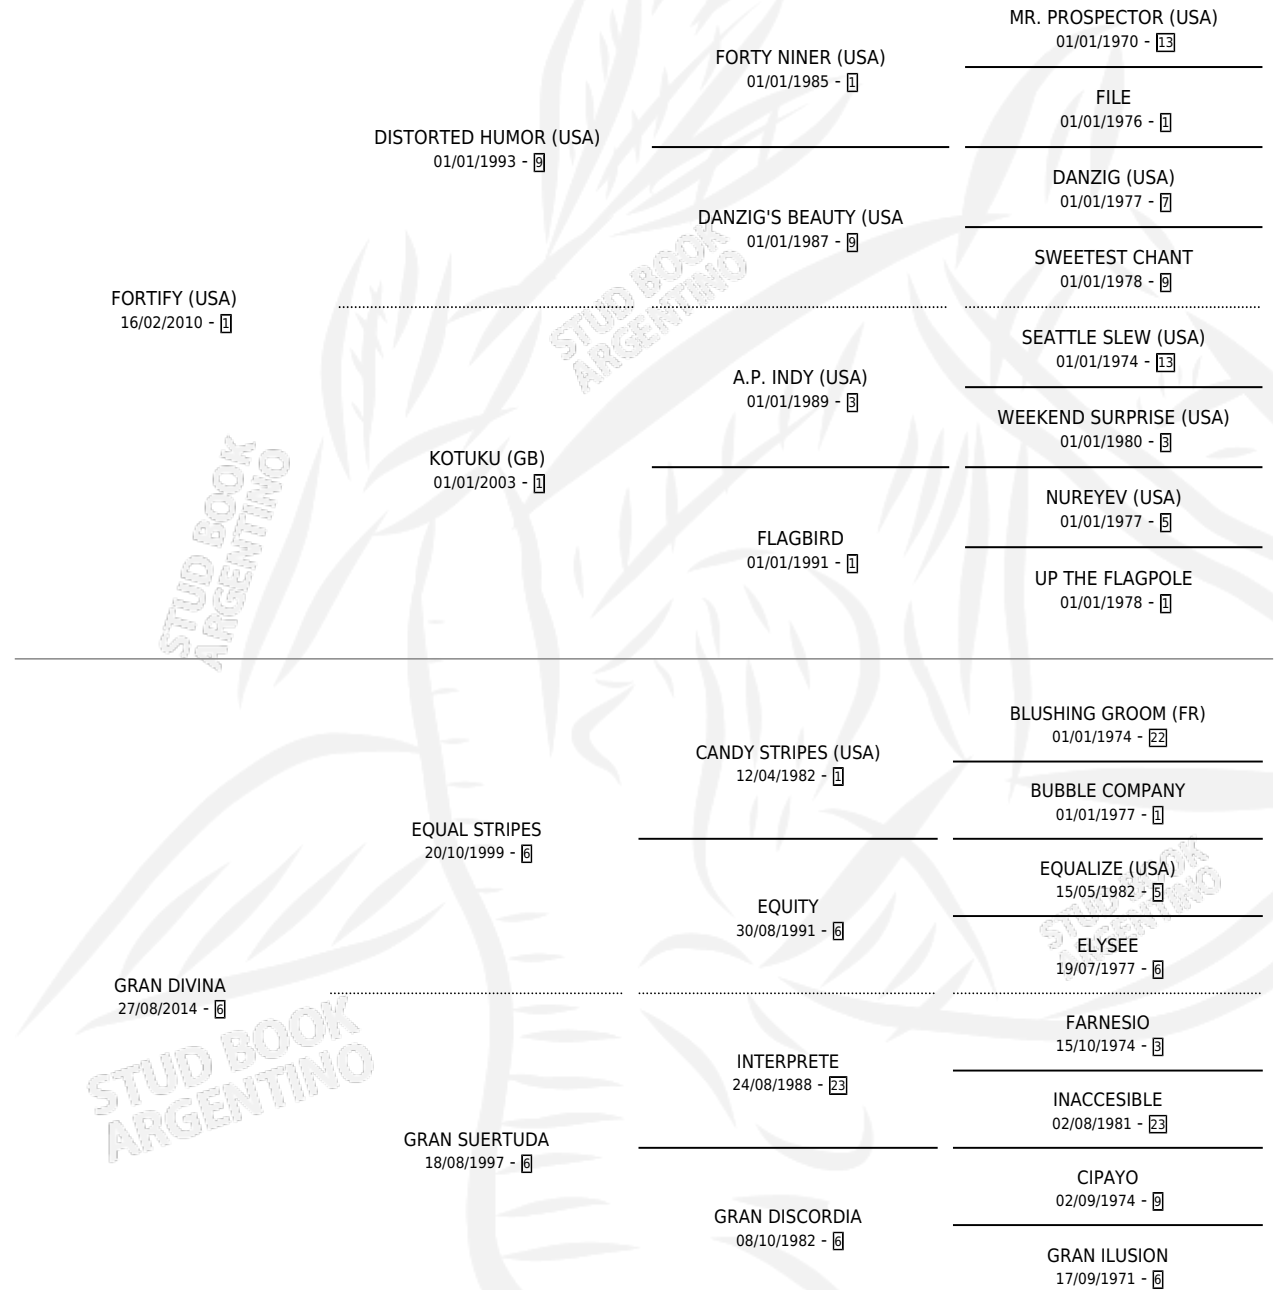

JOY DIVINO

por FORTIFY (USA) y GRAN DIVINA por EQUAL STRIPES

Argentina · Macho · Alazan · SP · 05/11/2022
Familia 6-f · Volumen 44

ESTADO

TIPIFICACIÓN SANGUÍNEA	X
TIPIFICACIÓN POR ADN	✓
PASAPORTE	✓
IDENTIFICACIÓN POR MICROCHIP	✓
REPRODUCTOR	X

Lugar de nacimiento: Los Lirios Mercedinos
Criador: Calomino S.A.

PEDIGREE