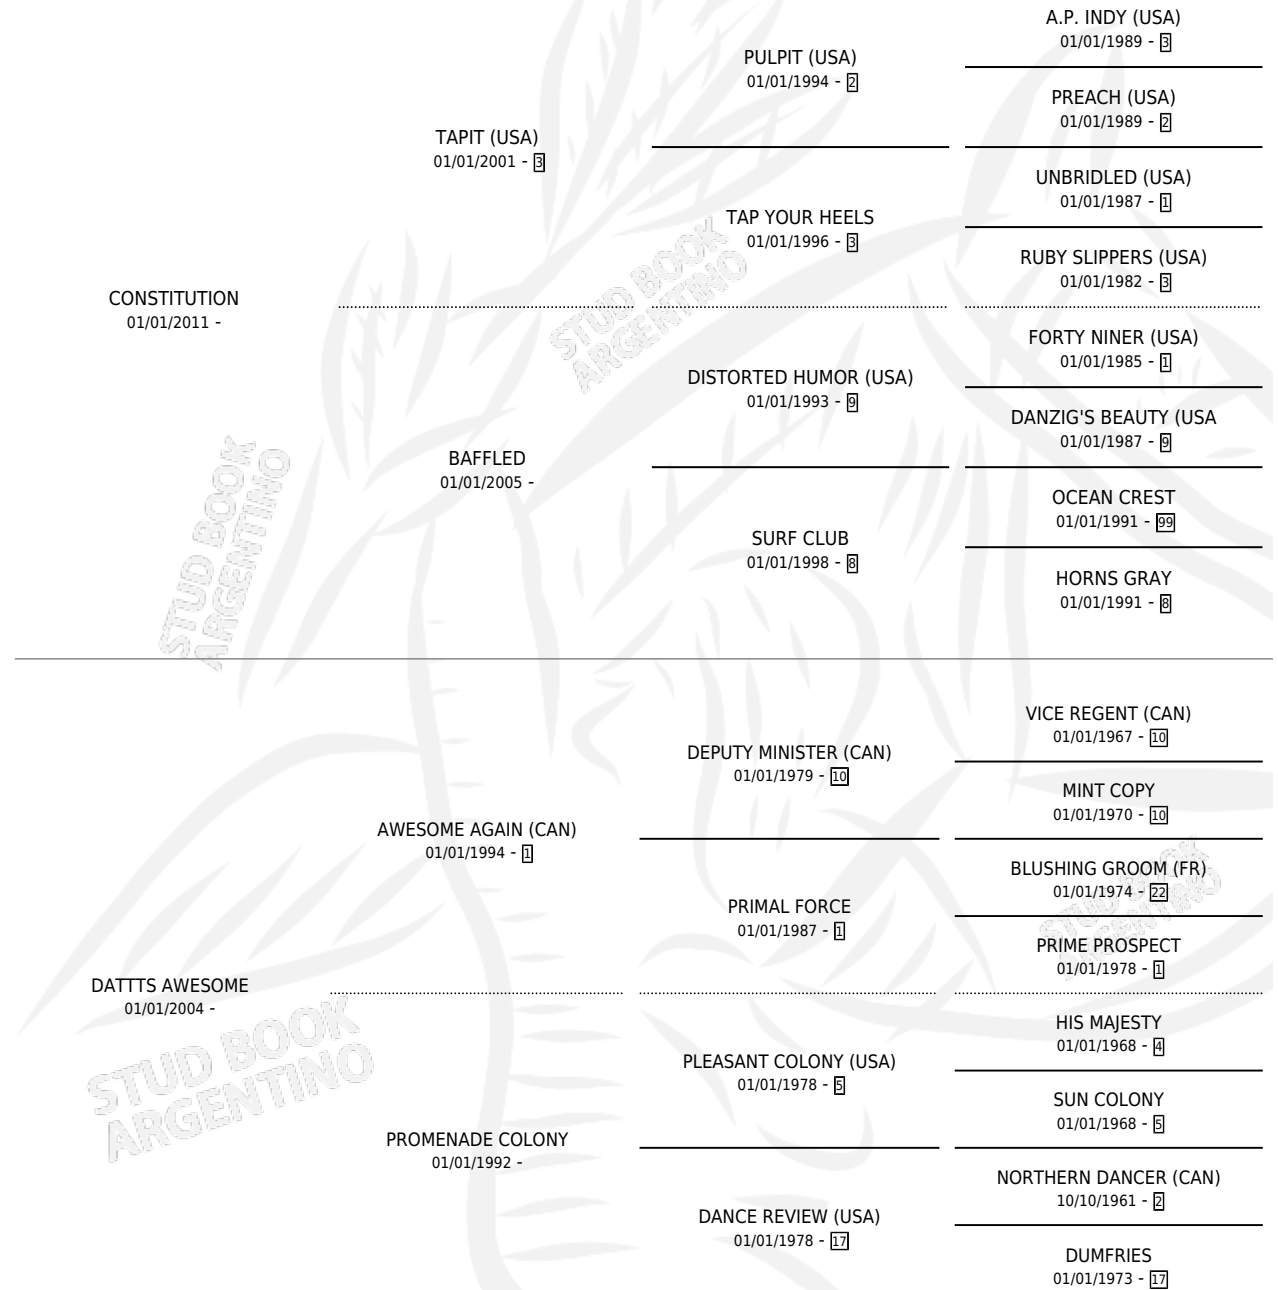

ISHKA BAJA (USA)

por CONSTITUTION y DATTTT AWESOME por AWESOME AGAIN (CAN)

Estados Unidos · Hembra · Zaino · SP · 22/04/2018
Familia · Volumen web

ESTADO

TIPIFICACIÓN SANGUÍNEA	X
TIPIFICACIÓN POR ADN	✓
PASAPORTE	✓
IDENTIFICACIÓN POR MICROCHIP	✓
REPRODUCTOR	✓

Lugar de nacimiento: Estados Unidos

Criador: Extranjero

~

HIJOS

	MACHOS	HEMBRAS
3 NACIERON	1	2
SIN ACTUACIONES		

PEDIGREE

EXPORTACIÓN / IMPORTACIÓN

FECHA	MOVIMIENTO	PAÍS
30/12/2022	IMPORTADO	ESTADOS UNIDOS