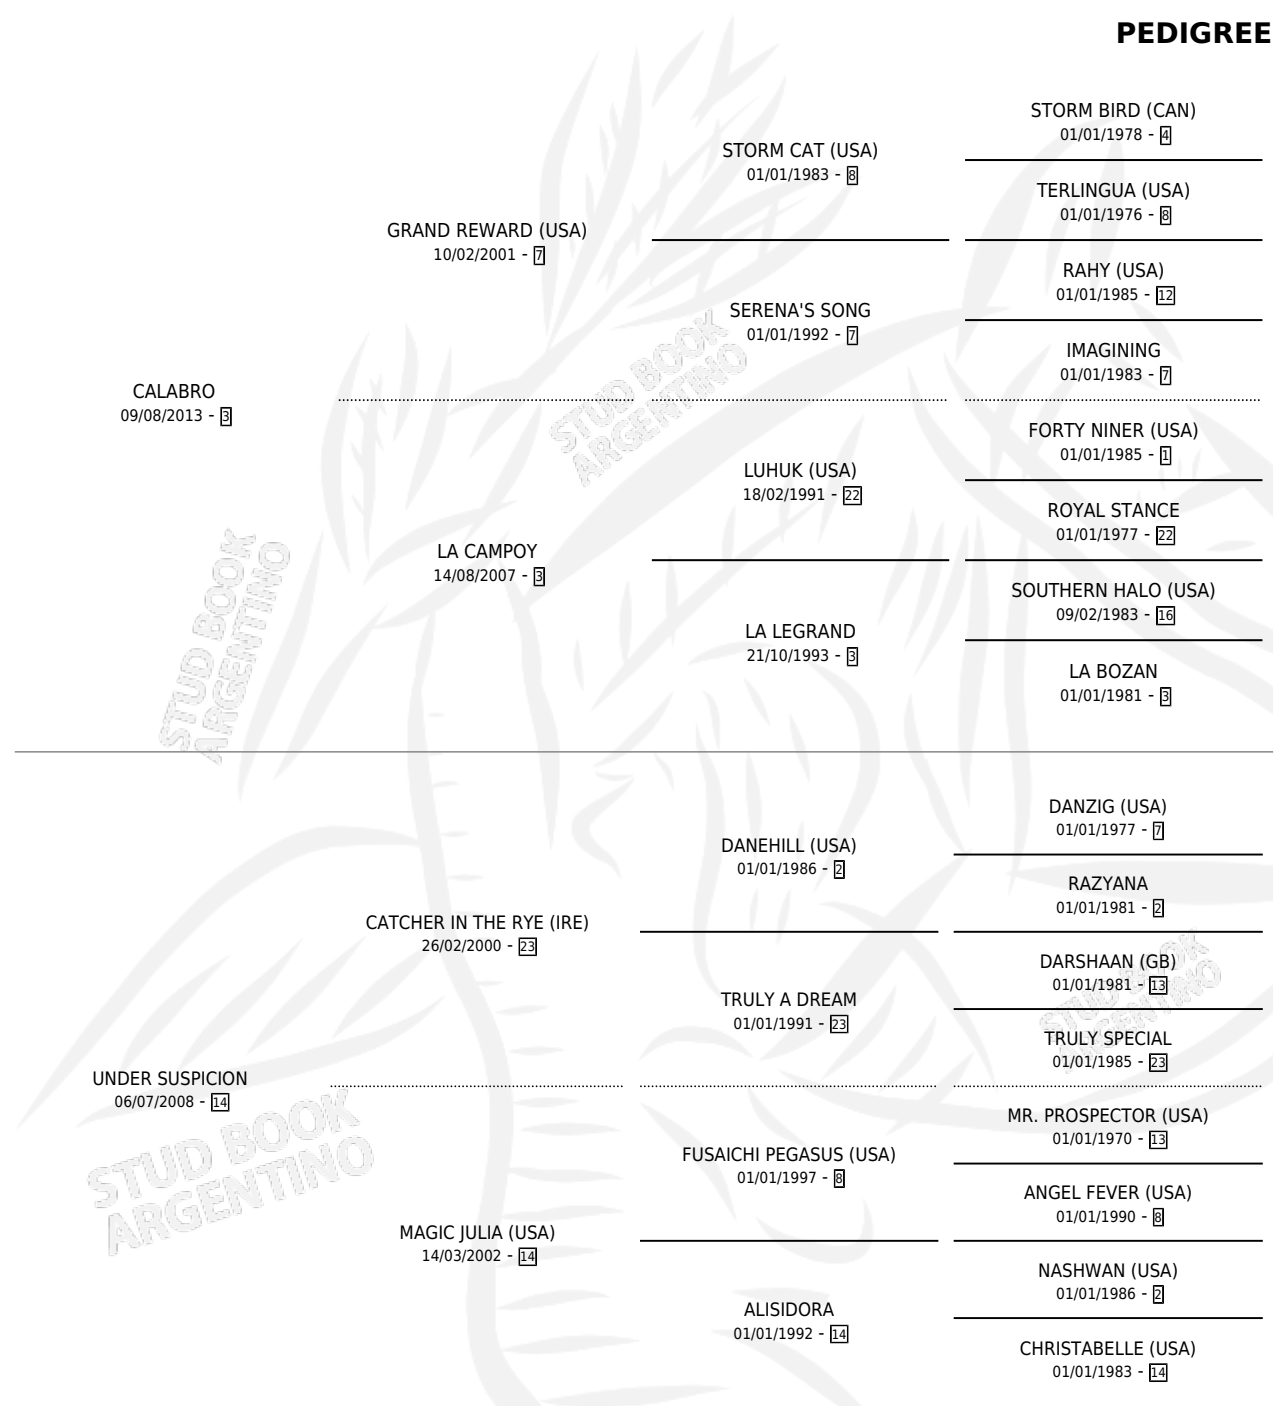

SWEET DADDY

por CALABRO y UNDER SUSPICION por CATCHER IN THE RYE (IRE)

Argentina · Macho · Zaino Colorado · SP · 16/09/2022
Familia 14-f · Volumen 44

ESTADO

TIPIFICACIÓN SANGUÍNEA	X
TIPIFICACIÓN POR ADN	✓
PASAPORTE	✓
IDENTIFICACIÓN POR MICROCHIP	✓
REPRODUCTOR	X

Lugar de nacimiento: La Templanza
Criador: Soriano Alfredo Fernando

PEDIGREE

CAMPAÑA

Solo carreras oficiales de Argentina

POR EDAD

EDAD	CC	1°	2°	3°	4°	5°	NP	CLC	CLG	CLCG1	CLGG1	IMPORTE	GANANCIA / CC
3 AÑOS	7	0	0	0	0	1	6	0	0	0	0	\$1,059,200	\$151,314
TOTALES	7	0	0	0	0	1	6	0	0	0	0	\$1,059,200	\$151,314
%		0.0%	0.0%	0.0%	0.0%	14.3%	85.7%	0.0%	0.0%	0.0%	0.0%		