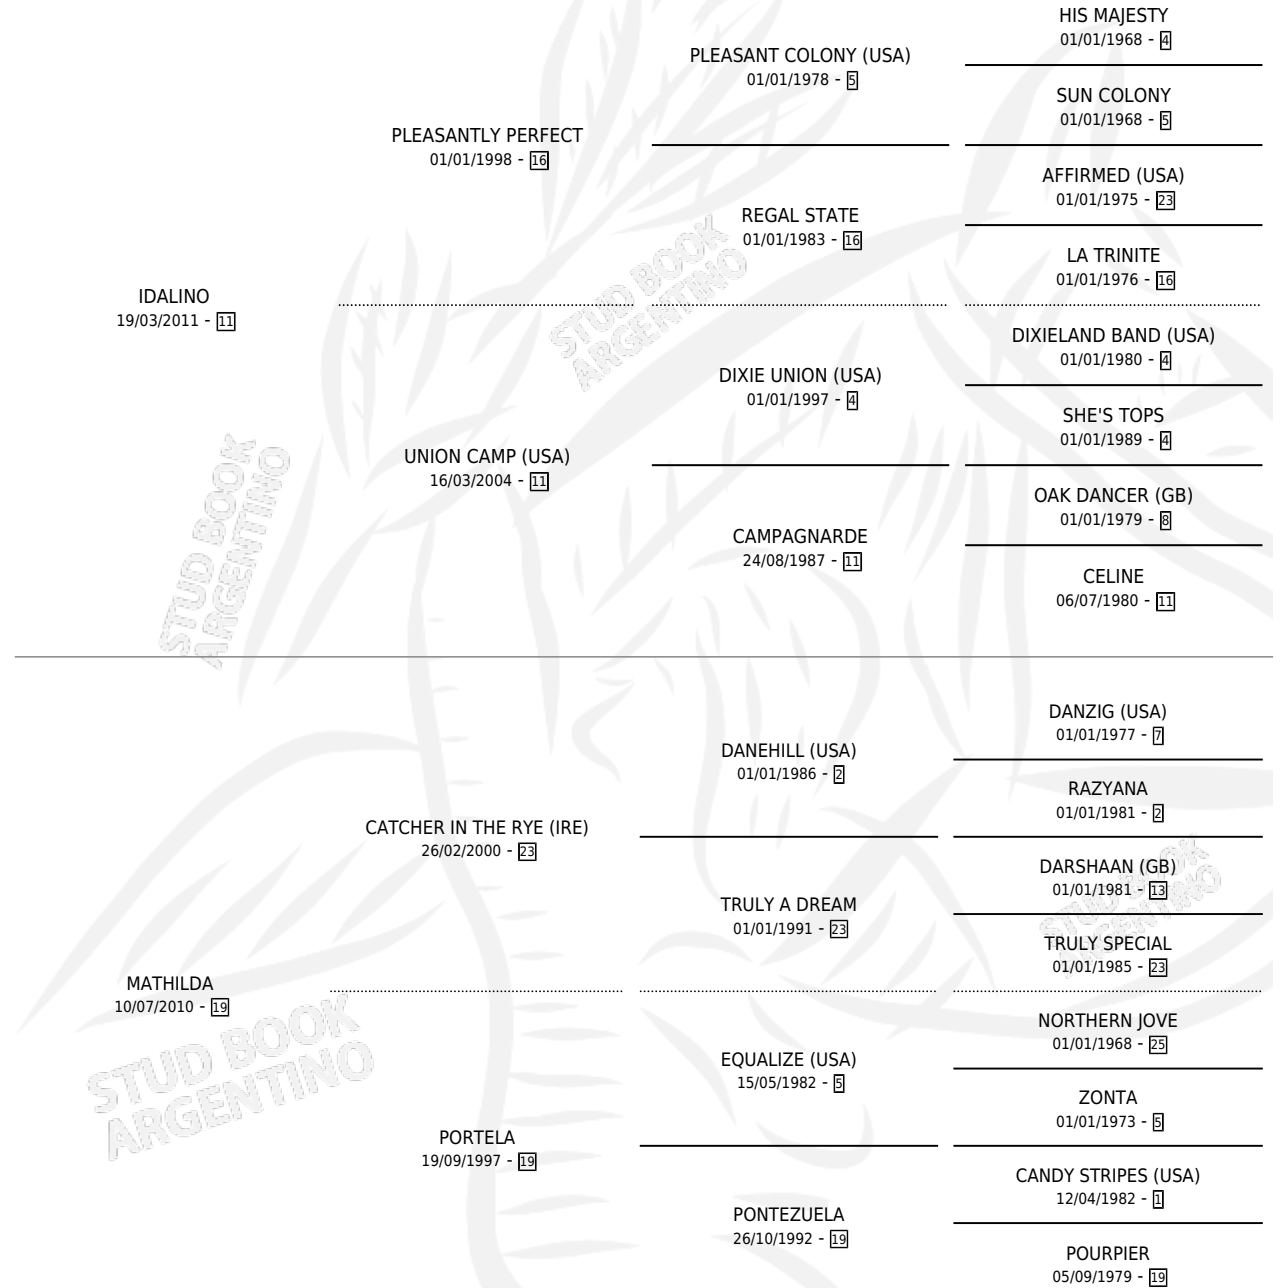

JOSE RIE

por IDALINO y MATHILDA por CATCHER IN THE RYE (IRE)

Argentina · Macho · Zaino · SP · 17/08/2022
Familia 19-c · Volumen 44

ESTADO

| | |
|------------------------------|---|
| TIPIFICACIÓN SANGUÍNEA | X |
| TIPIFICACIÓN POR ADN | ✓ |
| PASAPORTE | ✓ |
| IDENTIFICACIÓN POR MICROCHIP | ✓ |
| REPRODUCTOR | X |

Lugar de nacimiento: Nicanor
Criador: Baroli Milton Cesar

PEDIGREE

JOSE RIE

Datos oficiales del Stud Book Argentino

Documento generado el 05/05/2026

studbook.org.ar