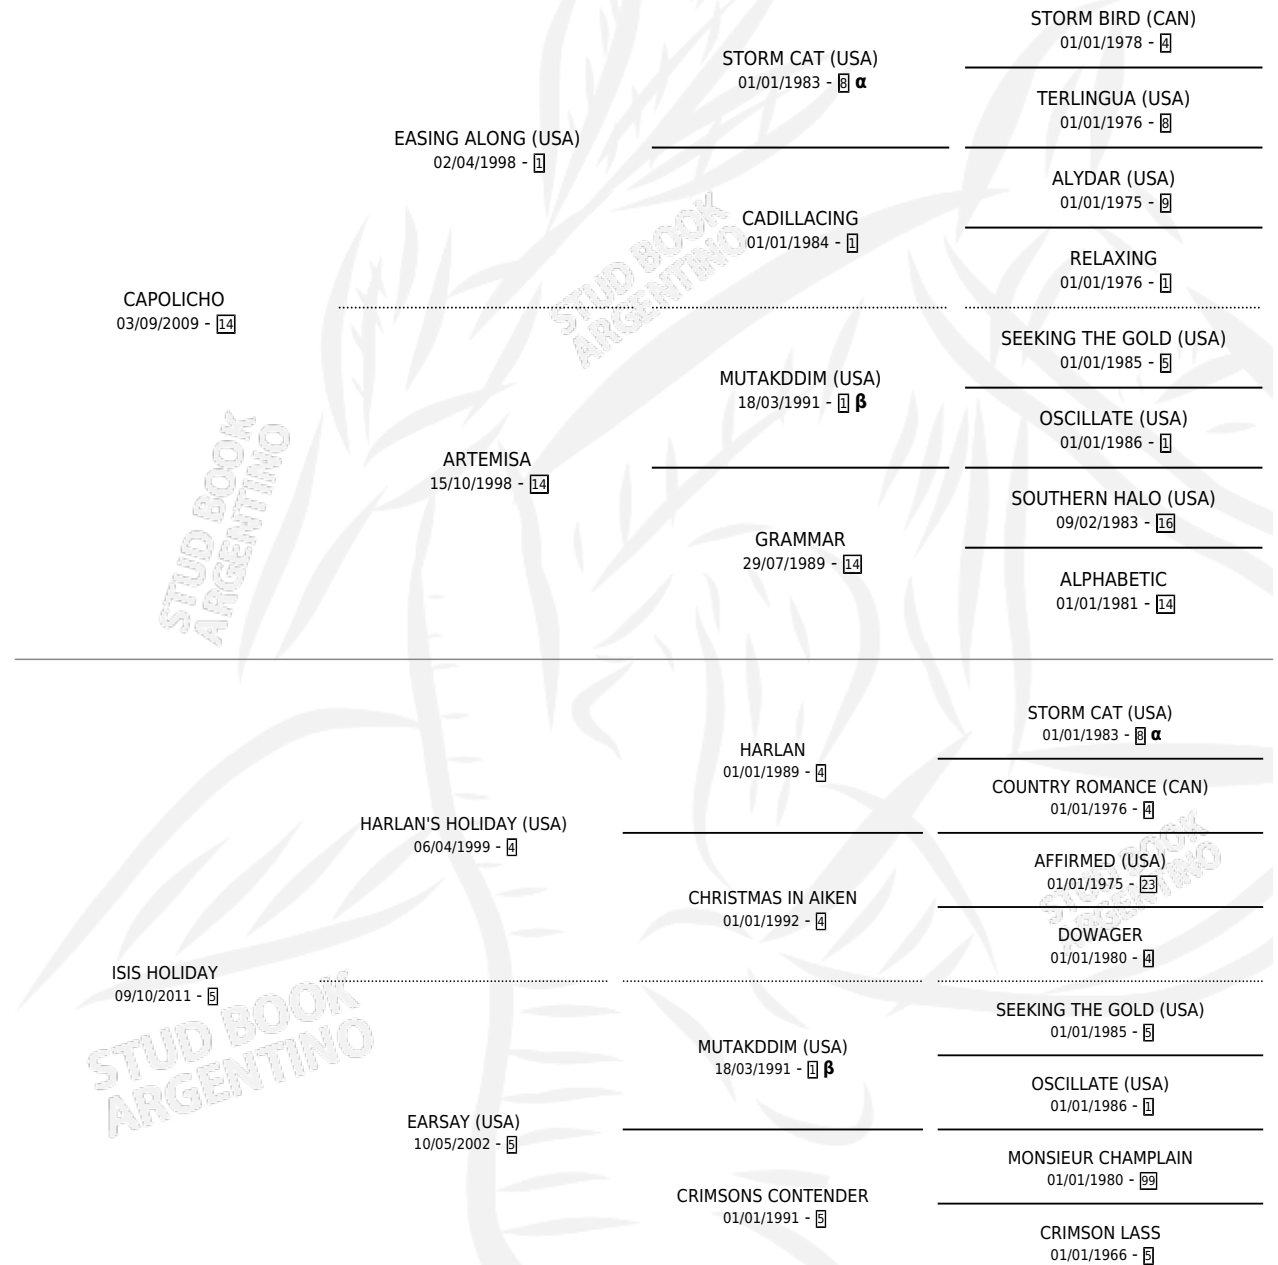

ISIS CAPA

por **CAPOLICHO** y **ISIS HOLIDAY** por **HARLAN'S HOLIDAY**
(USA)

Argentina · Hembra · Zaino · SP · 14/09/2022
Familia 5-b · Volumen 44

ESTADO

TIPIFICACIÓN SANGUÍNEA	X
TIPIFICACIÓN POR ADN	X
PASAPORTE	X
IDENTIFICACIÓN POR MICROCHIP	X
REPRODUCTOR	X

Lugar de nacimiento: Dilu
Criador: Dilu

PEDIGREE

INBREEDING : α, β

ISIS CAPA

Datos oficiales del Stud Book Argentino

Documento generado el 02/05/2026

studbook.org.ar