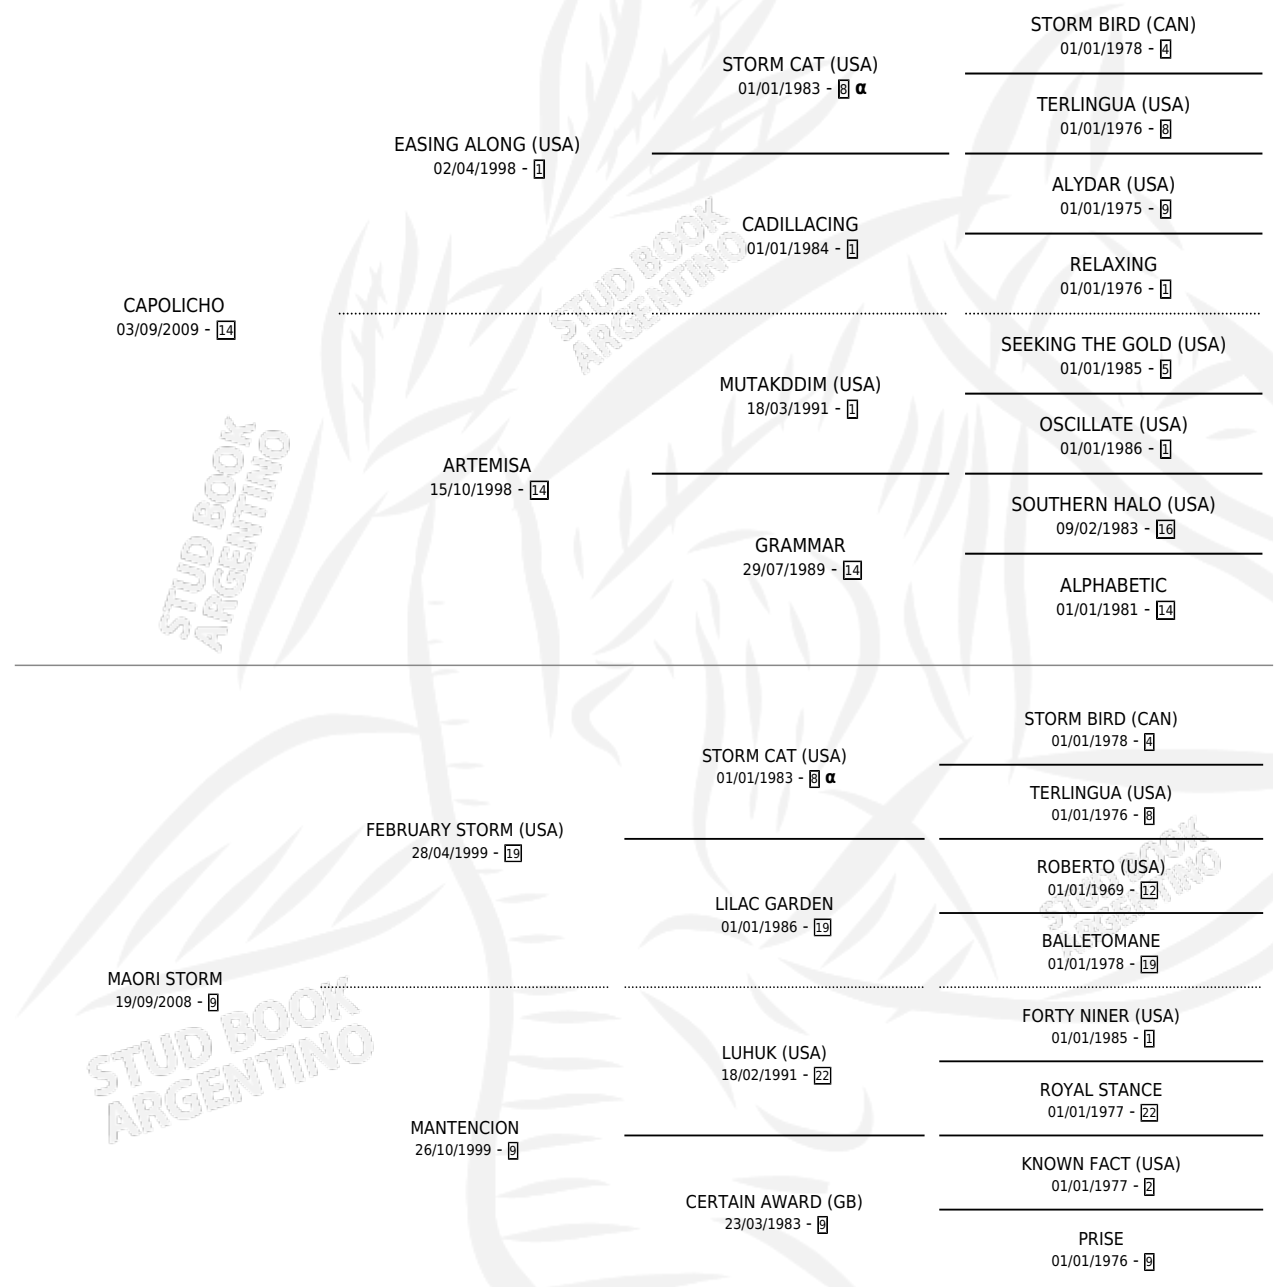

STORM CAPA

por **CAPOLICHO** y **MAORI STORM** por **FEBRUARY STORM**
(USA)

Argentina · Hembra · Zaino · SP · 09/10/2022
Familia 9-c · Volumen 44

ESTADO

TIPIFICACIÓN SANGUÍNEA	X
TIPIFICACIÓN POR ADN	✓
PASAPORTE	X
IDENTIFICACIÓN POR MICROCHIP	✓
REPRODUCTOR	X

Lugar de nacimiento: Dilu
Criador: Dilu

PEDIGREE

INBREEDING : α

STORM CAPA

Datos oficiales del Stud Book Argentino

Documento generado el 05/05/2026

studbook.org.ar