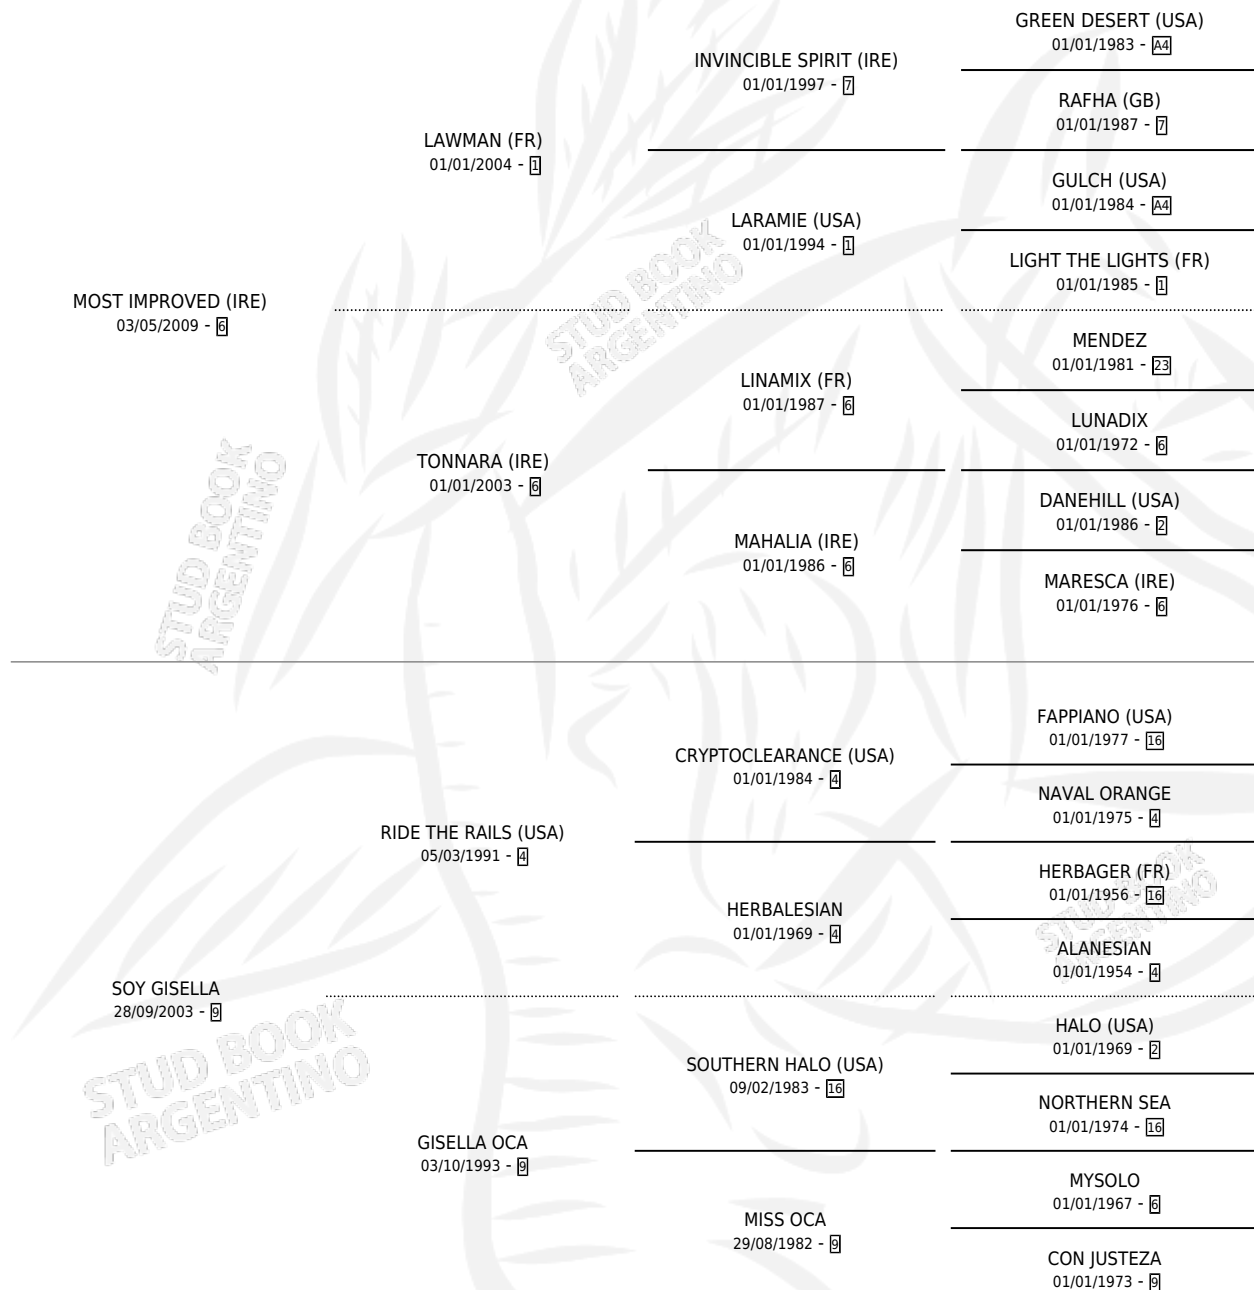

PICANTE SOY

por **MOST IMPROVED (IRE)** y **SOY GISELLA** por **RIDE THE RAILS (USA)**

Argentina · Macho · Zaino · SP · 12/10/2022
Familia 9 · Volumen 44

ESTADO

TIPIFICACIÓN SANGUÍNEA	X
TIPIFICACIÓN POR ADN	✓
PASAPORTE	X
IDENTIFICACIÓN POR MICROCHIP	✓
REPRODUCTOR	X

Lugar de nacimiento: Dilu
Criador: Dilu

PEDIGREE

PICANTE SOY

Datos oficiales del Stud Book Argentino

Documento generado el 08/05/2026

studbook.org.ar