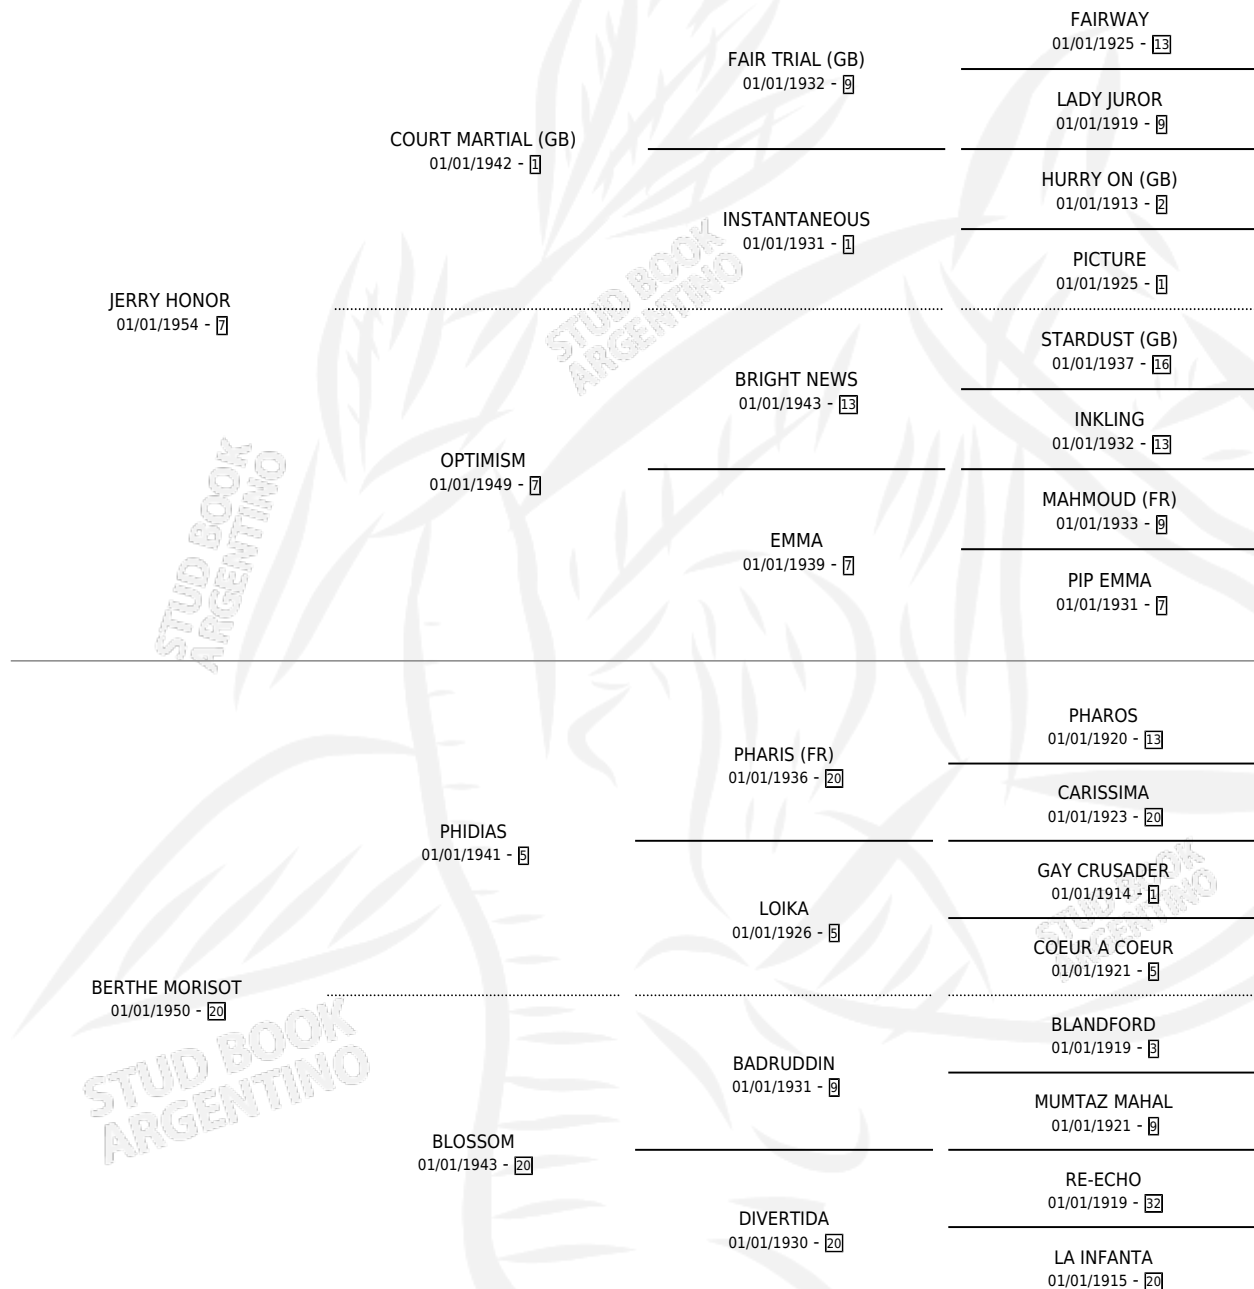

BEQUE

por **JERRY HONOR** y **BERTHE MORISOT** por **PHIDIAS**

Argentina · Macho · Zaino Colorado · SP · 01/01/1964
Familia 20 · Volumen 25

ESTADO

TIPIFICACIÓN SANGUÍNEA	X
TIPIFICACIÓN POR ADN	X
PASAPORTE	X
IDENTIFICACIÓN POR MICROCHIP	X
REPRODUCTOR	✓

Lugar de nacimiento: Campo particular

Criador: Sin dato

~

HIJOS

	MACHOS	HEMBRAS
107 NACIERON	39	67
34 CORRIERON	19	14
32 GANARON	18	13

2	1	0
GANADORES CL	GANADORES GR	GANADORES G1

PEDIGREE

SERVICIOS PADRILLO