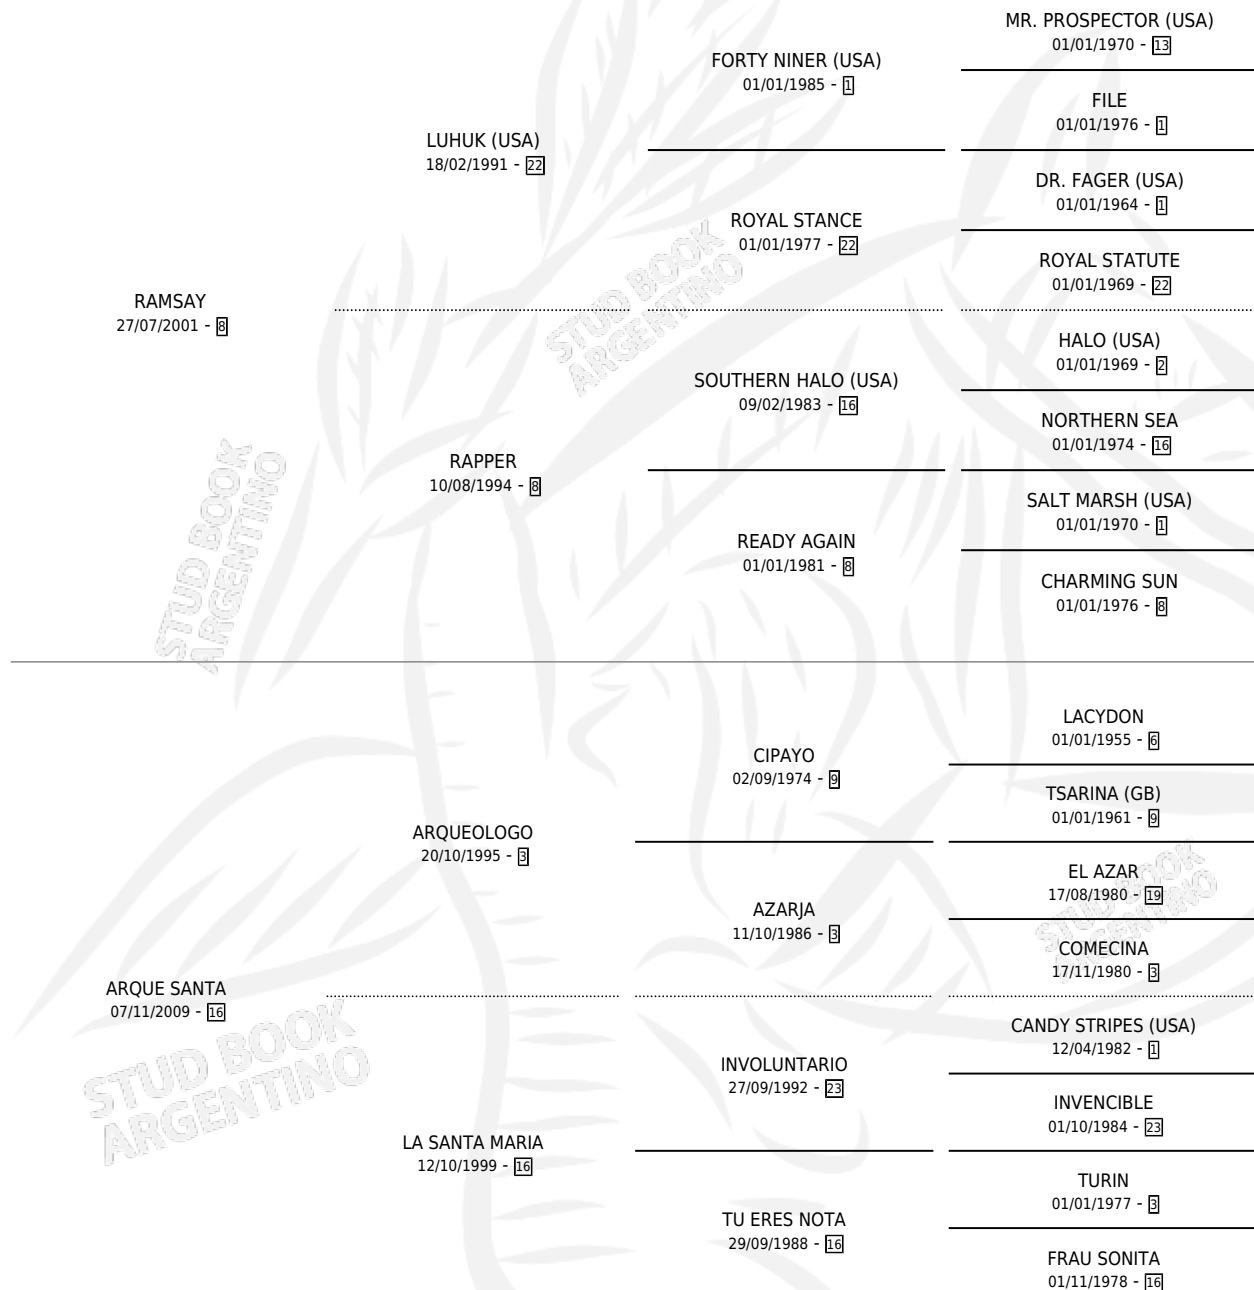

ARQUE SAY

por RAMSAY y ARQUE SANTA por ARQUEOLOGO

Argentina · Hembra · Alazan · SP · 02/12/2022
Familia 16-f · Volumen 44

ESTADO

TIPIFICACIÓN SANGUÍNEA	X
TIPIFICACIÓN POR ADN	X
PASAPORTE	X
IDENTIFICACIÓN POR MICROCHIP	X
REPRODUCTOR	X

Lugar de nacimiento: El Galisteo

Criador: El Galisteo

PEDIGREE