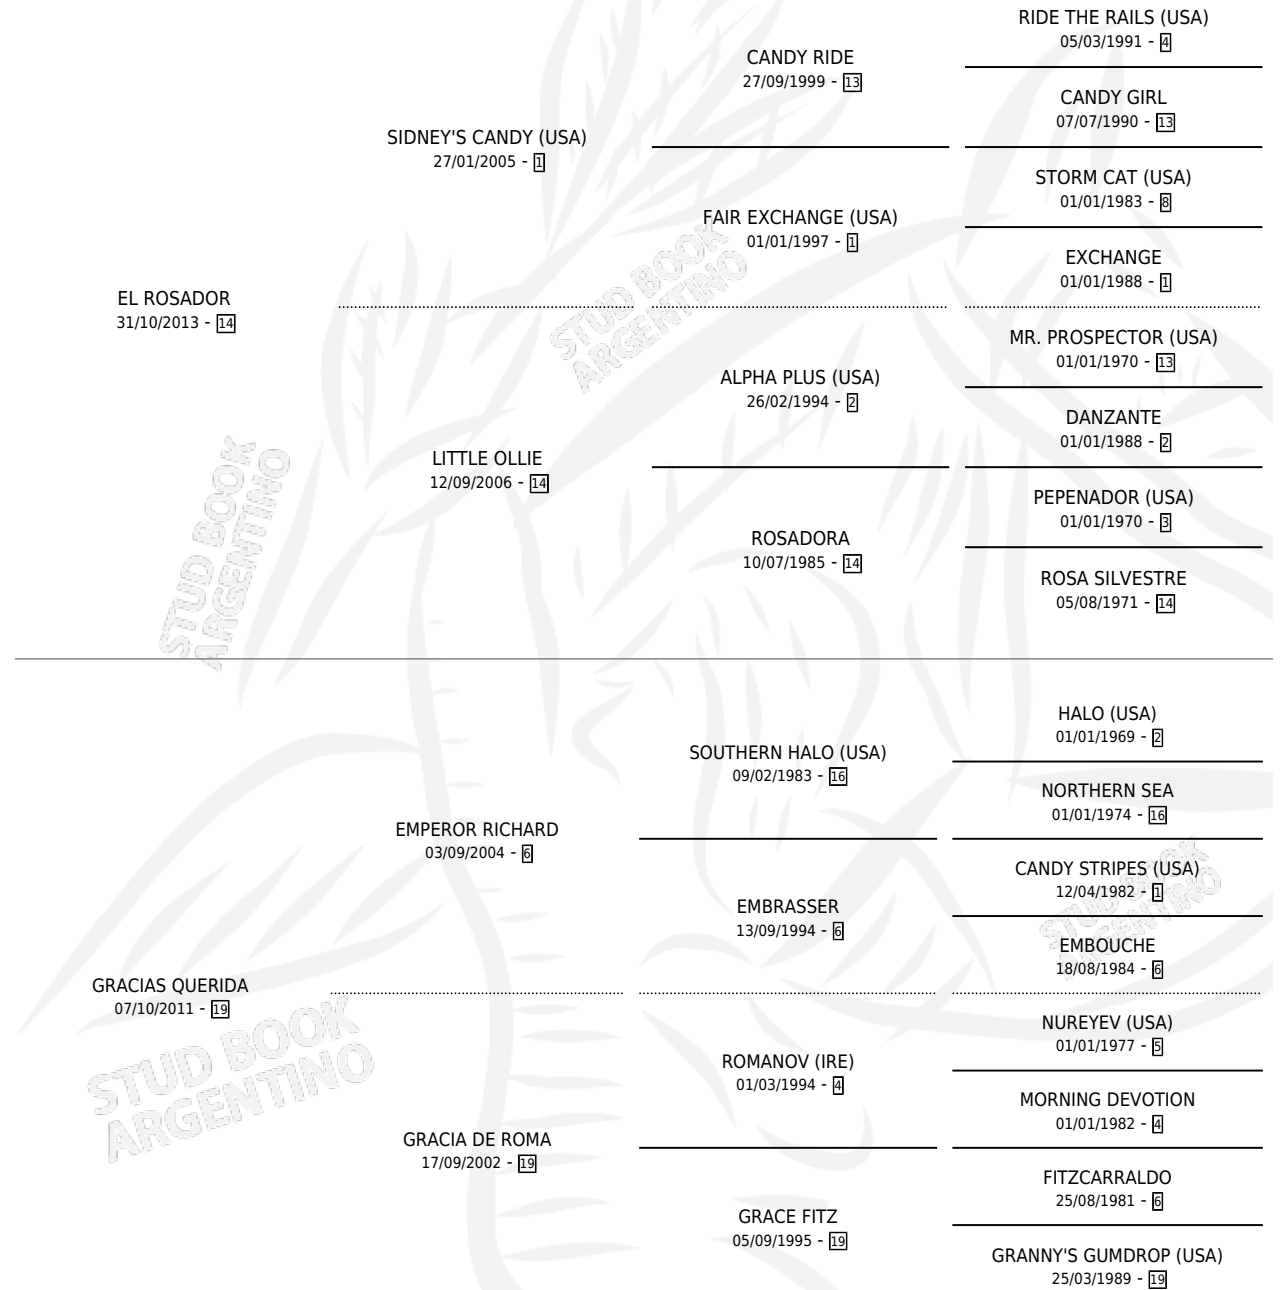

GRAN POPEYE

por **EL ROSADOR** y **GRACIAS QUERIDA** por **EMPEROR RICHARD**

Argentina · Macho · Alazan · SP · 30/11/2022
Familia 19-c · Volumen 44

ESTADO

TIPIFICACIÓN SANGUÍNEA	X
TIPIFICACIÓN POR ADN	✓
PASAPORTE	✓
IDENTIFICACIÓN POR MICROCHIP	✓
REPRODUCTOR	X

Lugar de nacimiento: Sanlucar
Criador: Sanlucar

PEDIGREE

GRAN POPEYE

Datos oficiales del Stud Book Argentino

Documento generado el 09/05/2026

studbook.org.ar