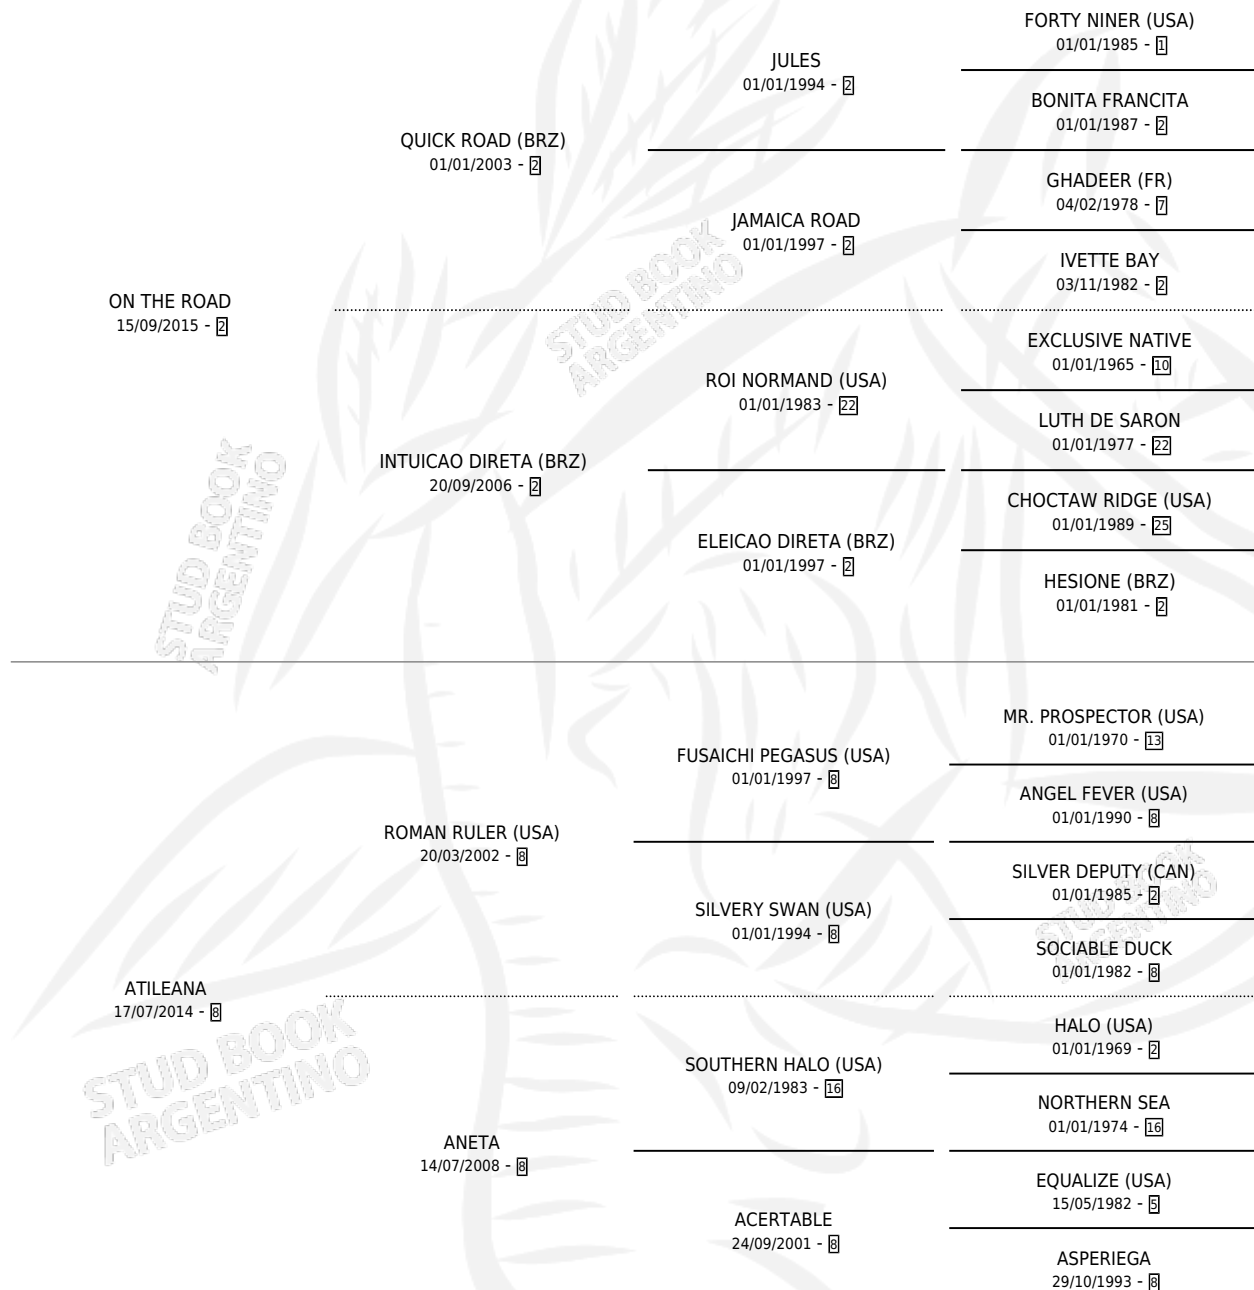

NICE ROAD

por ON THE ROAD y ATILEANA por ROMAN RULER (USA)

Argentina · Hembra · Zaino Negro · SP · 26/10/2022
Familia 8-a · Volumen 44

ESTADO

TIPIFICACIÓN SANGUÍNEA	X
TIPIFICACIÓN POR ADN	✓
PASAPORTE	✓
IDENTIFICACIÓN POR MICROCHIP	✓
REPRODUCTOR	X

Lugar de nacimiento: Campo particular

Criador: Perez Luis Federico Emilio

PEDIGREE

NICE ROAD

Datos oficiales del Stud Book Argentino

Documento generado el 28/04/2026

studbook.org.ar