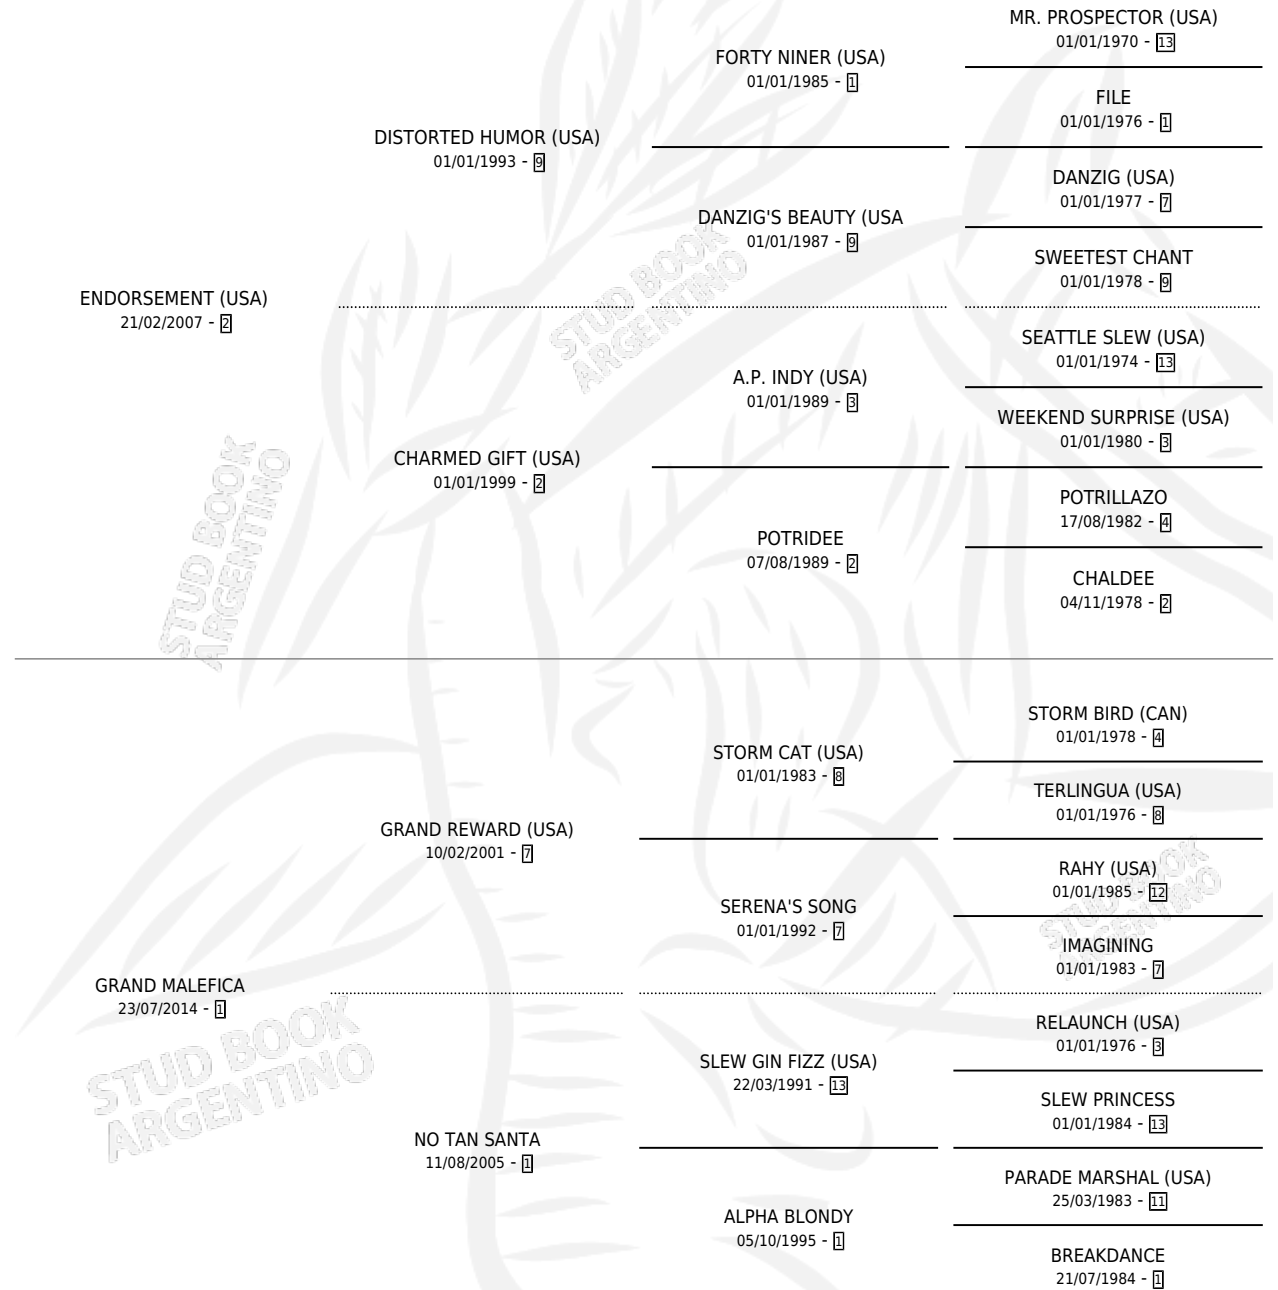

ES MALEFICO

por **ENDORSEMENT (USA)** y **GRAND MALEFICA** por
GRAND REWARD (USA)

Argentina · Macho · Zaino · SP · 18/09/2022
Familia 1-o · Volumen 44

ESTADO

TIPIFICACIÓN SANGUÍNEA	X
TIPIFICACIÓN POR ADN	✓
PASAPORTE	X
IDENTIFICACIÓN POR MICROCHIP	✓
REPRODUCTOR	X

Lugar de nacimiento: Ojos Verdes

Criador: Ojos Verdes S.A.

PEDIGREE

ES MALEFICO

Datos oficiales del Stud Book Argentino

Documento generado el 09/05/2026

studbook.org.ar