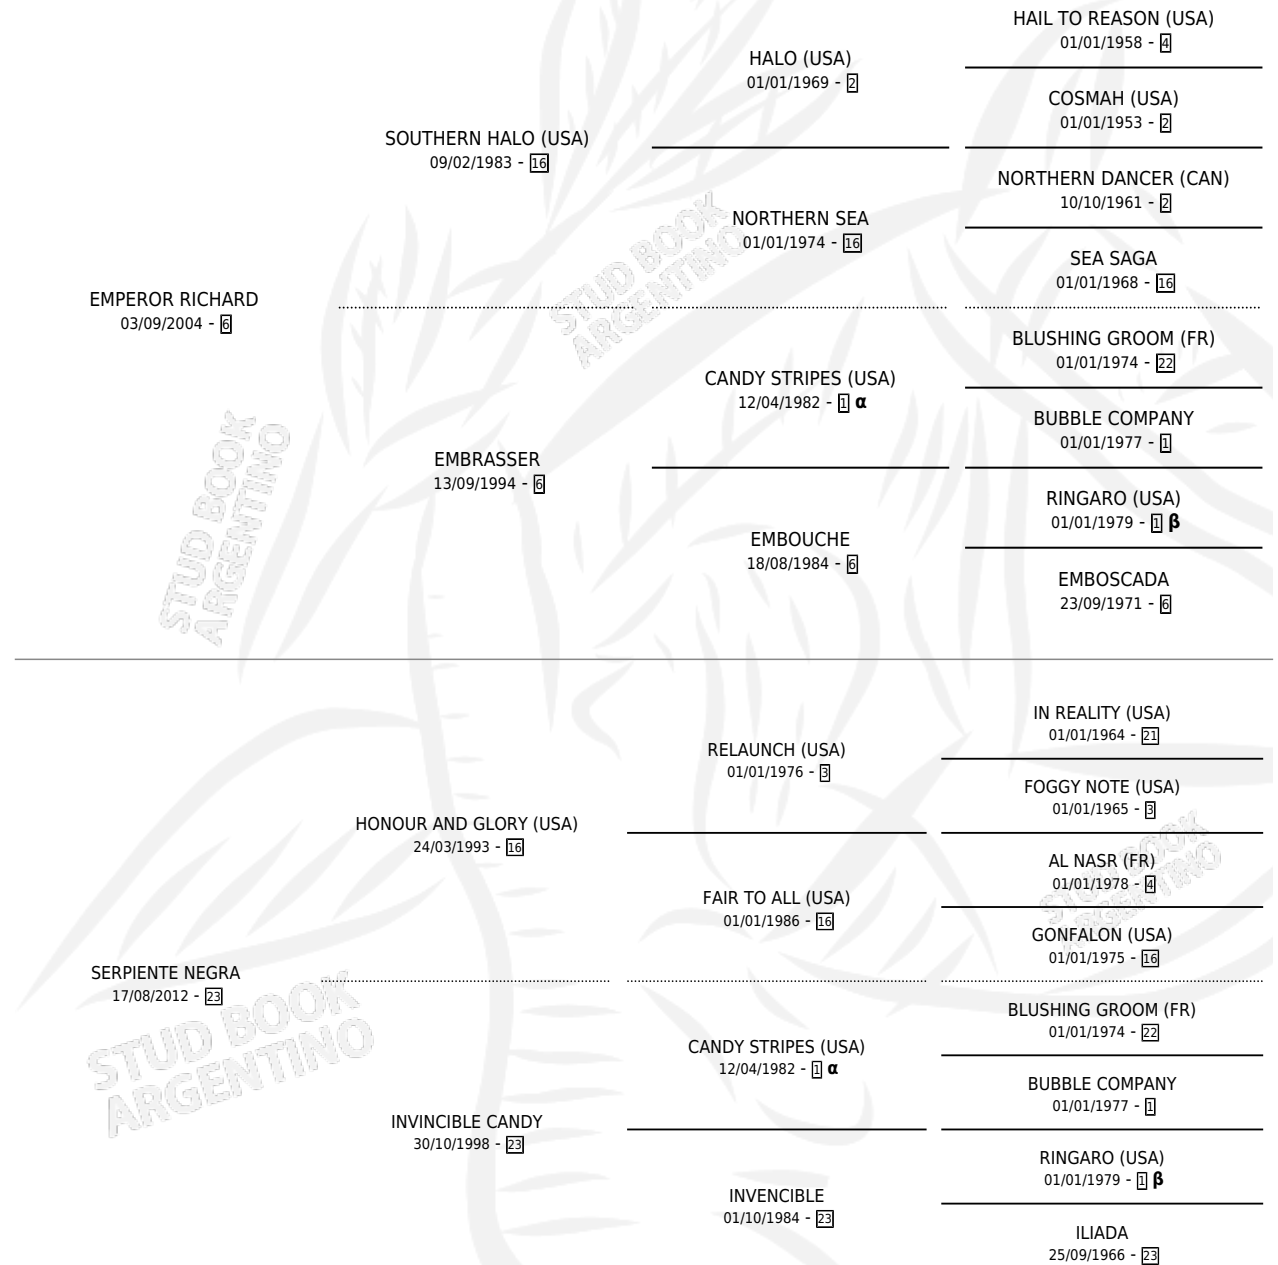

DON MEDUS

por **EMPEROR RICHARD** y **SERPIENTE NEGRA** por
HONOUR AND GLORY (USA)

Argentina · Macho · Zaino · SP · 10/10/2022
Familia 23-a · Volumen 44

ESTADO

TIPIFICACIÓN SANGUÍNEA	X
TIPIFICACIÓN POR ADN	✓
PASAPORTE	X
IDENTIFICACIÓN POR MICROCHIP	✓
REPRODUCTOR	X

Lugar de nacimiento: Ojos Azules
Criador: Medus Juan Ignacio

PEDIGREE

INBREEDING : **α,β**

DON MEDUS

Datos oficiales del Stud Book Argentino

Documento generado el 03/05/2026

studbook.org.ar