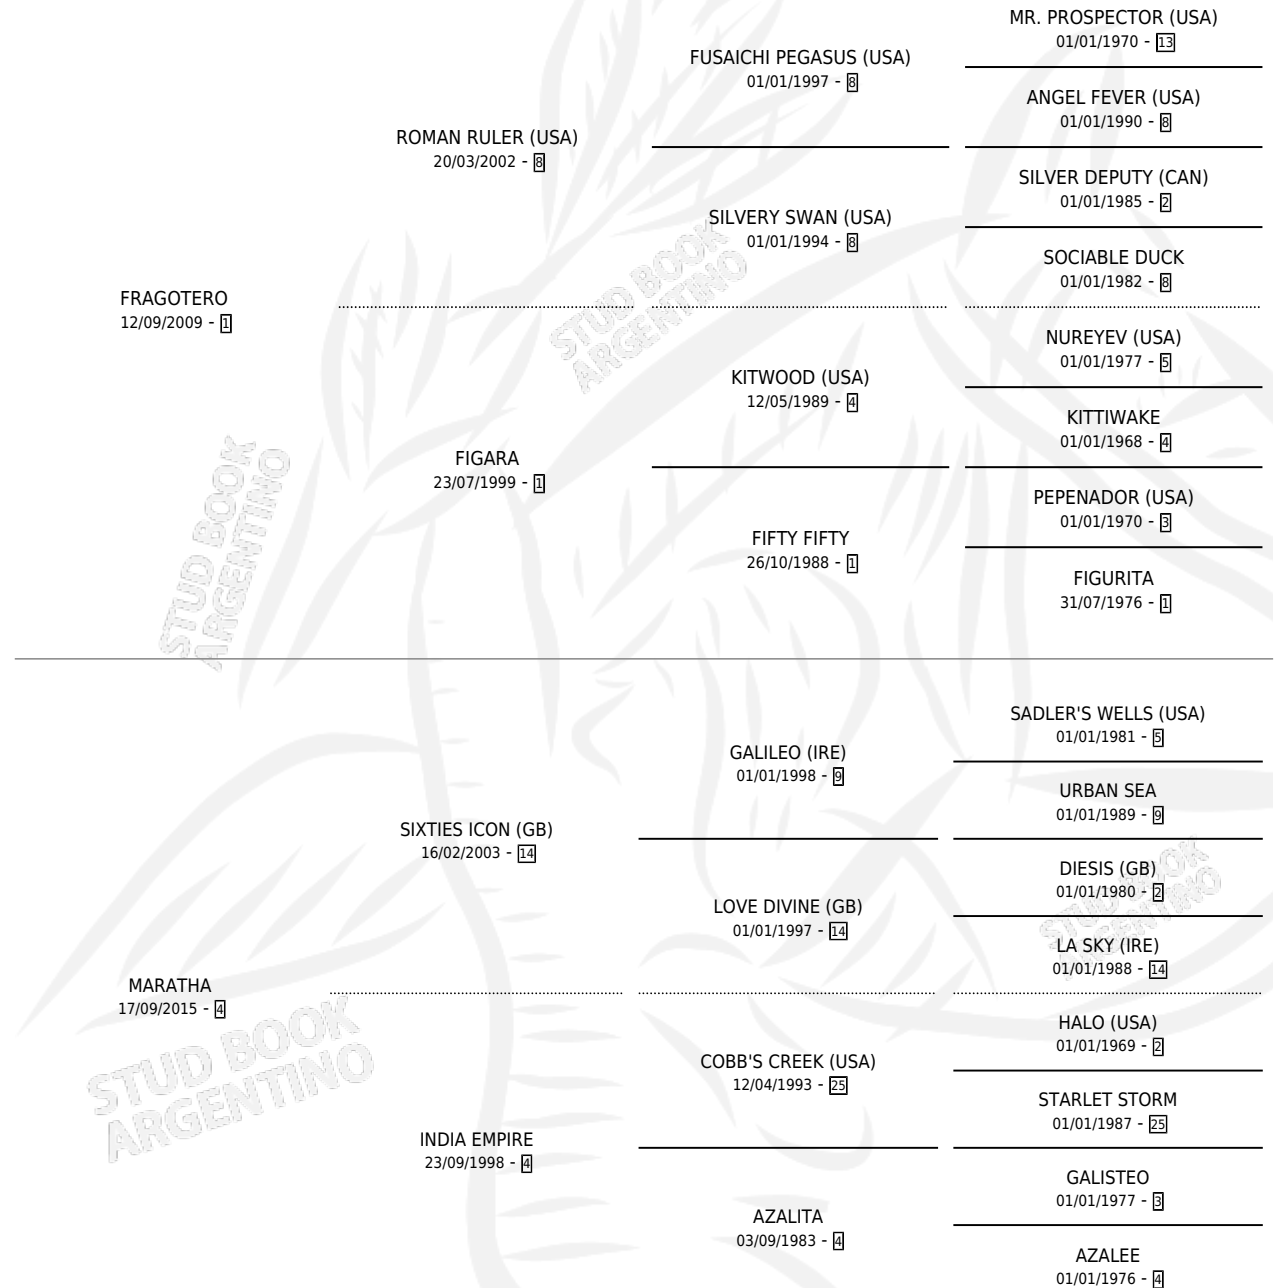

MR ICON

por FRAGOTERO y MARATHA por SIXTIES ICON (GB)

Argentina · Macho · Zaino · SP · 06/11/2022
Familia 4-b · Volumen 44

ESTADO

TIPIFICACIÓN SANGUÍNEA	X
TIPIFICACIÓN POR ADN	✓
PASAPORTE	✓
IDENTIFICACIÓN POR MICROCHIP	✓
REPRODUCTOR	X

Lugar de nacimiento: Ojos Azules

Criador: Navarro Juan Reynaldo

PEDIGREE

MR ICON

Datos oficiales del Stud Book Argentino

Documento generado el 05/05/2026

studbook.org.ar