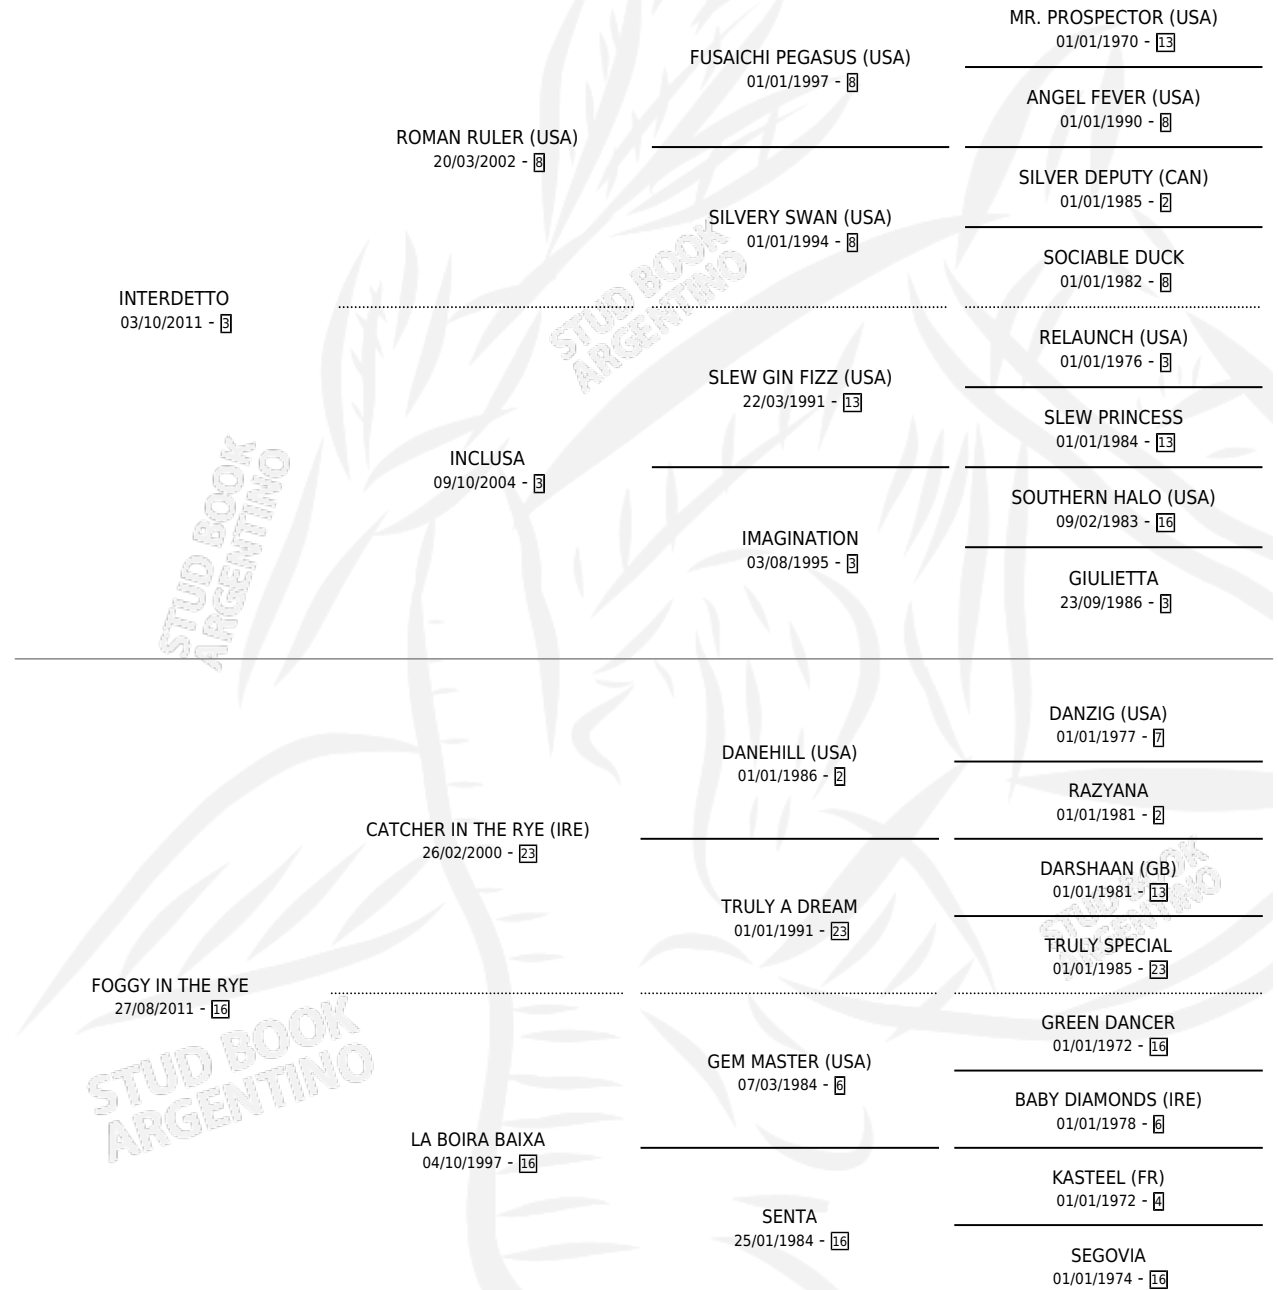

FOGGY INTER

por INTERDETTO y FOGGY IN THE RYE por CATCHER IN THE RYE (IRE)

Argentina · Hembra · Zaino · SP · 25/10/2022
Familia 16-e · Volumen 44

ESTADO

TIPIFICACIÓN SANGUÍNEA	X
TIPIFICACIÓN POR ADN	X
PASAPORTE	X
IDENTIFICACIÓN POR MICROCHIP	X
REPRODUCTOR	X

Lugar de nacimiento: Don Florentino
Criador: Vismara Pablo Martin

PEDIGREE

FOGGY INTER

Datos oficiales del Stud Book Argentino

Documento generado el 12/05/2026

studbook.org.ar