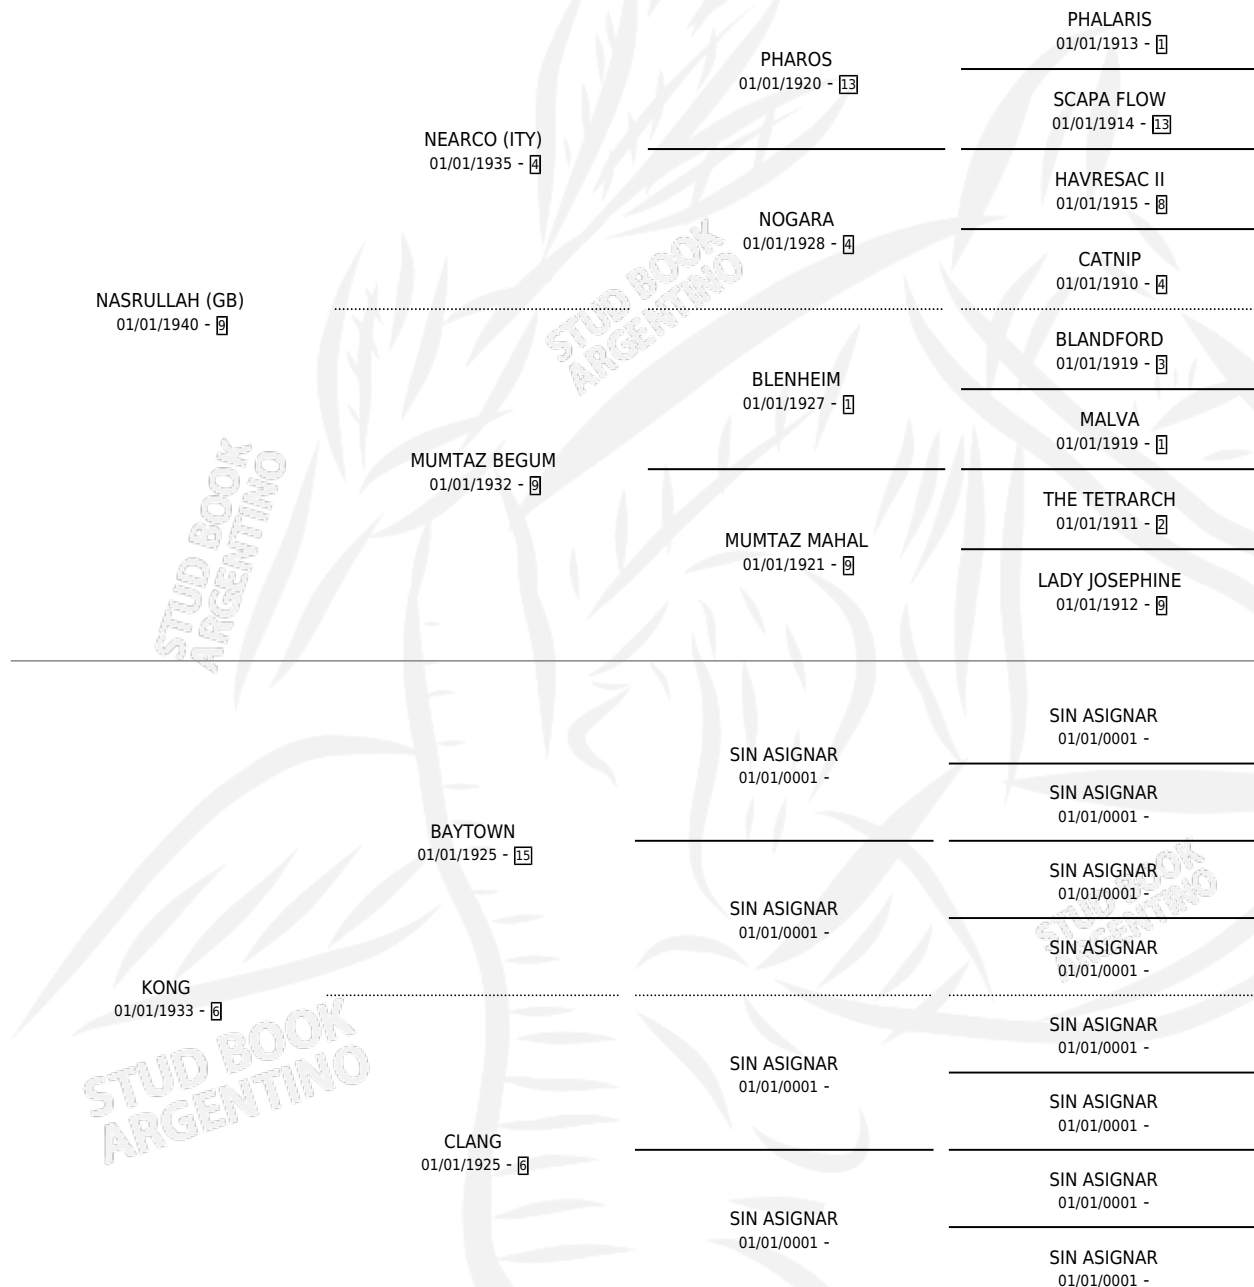

GREY SOVEREIGN (GB)

por NASRULLAH (GB) y KONG por BAYTOWN

Gran Bretaña · Macho · Tordillo · SP · 01/01/1948
Familia 6-f · Volumen web

ESTADO

TIPIFICACIÓN SANGUÍNEA	X
TIPIFICACIÓN POR ADN	X
PASAPORTE	X
IDENTIFICACIÓN POR MICROCHIP	X
REPRODUCTOR	X

Lugar de nacimiento: Gran Bretaña

Criador: Extranjero

~

HIJOS

	MACHOS	HEMBRAS
32 NACIERON	10	22
SIN ACTUACIONES		

PEDIGREE

GREY SOVEREIGN (GB)

Datos oficiales del Stud Book Argentino